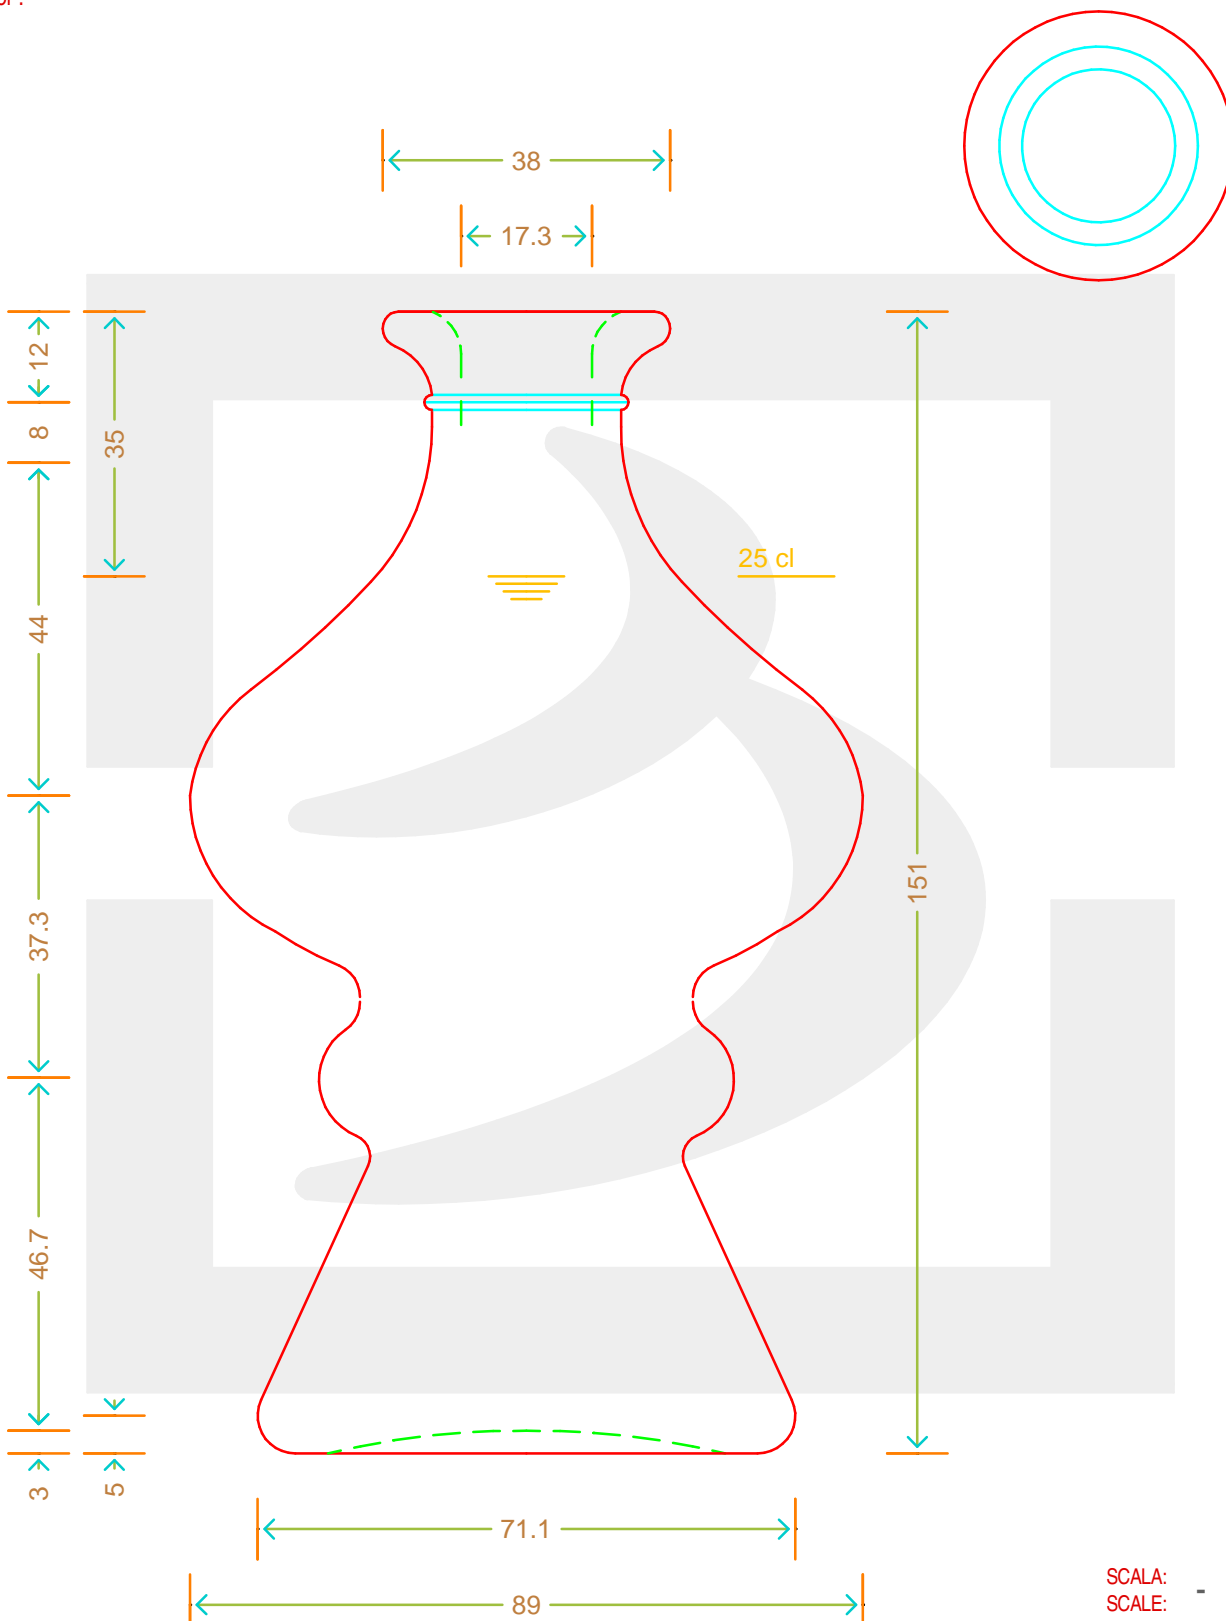

ARTICOLO / ITEM

BOT. ARABESQUE 250 BP *

Colore: BIANCO
Color: BIANCO

bruni glass
a berlin packaging company

www.brunglass.com

SCALA: -
SCALE: -

Capacità R.B. (c.c.): Brimful cap. (c.c.):	265	Peso vetro (gr): Glass weight (gr):	350
Altezza tot (mm): Total height (mm):	151	Bocca: Finish:	BOCCA PROFUMO
Diametro corpo (mm): Body diameter (mm):	89	Min. foro passante (mm): Minimum through bore (mm):	

LE QUOTE SONO ESPRESSE IN mm
DIMENSIONS ARE EXPRESSED IN mm

COD. ARTICOLO / ITEM CODE

07247T1

Data ultimo aggiornamento / Last update: 03/05/2019
Origine / Source: 07247