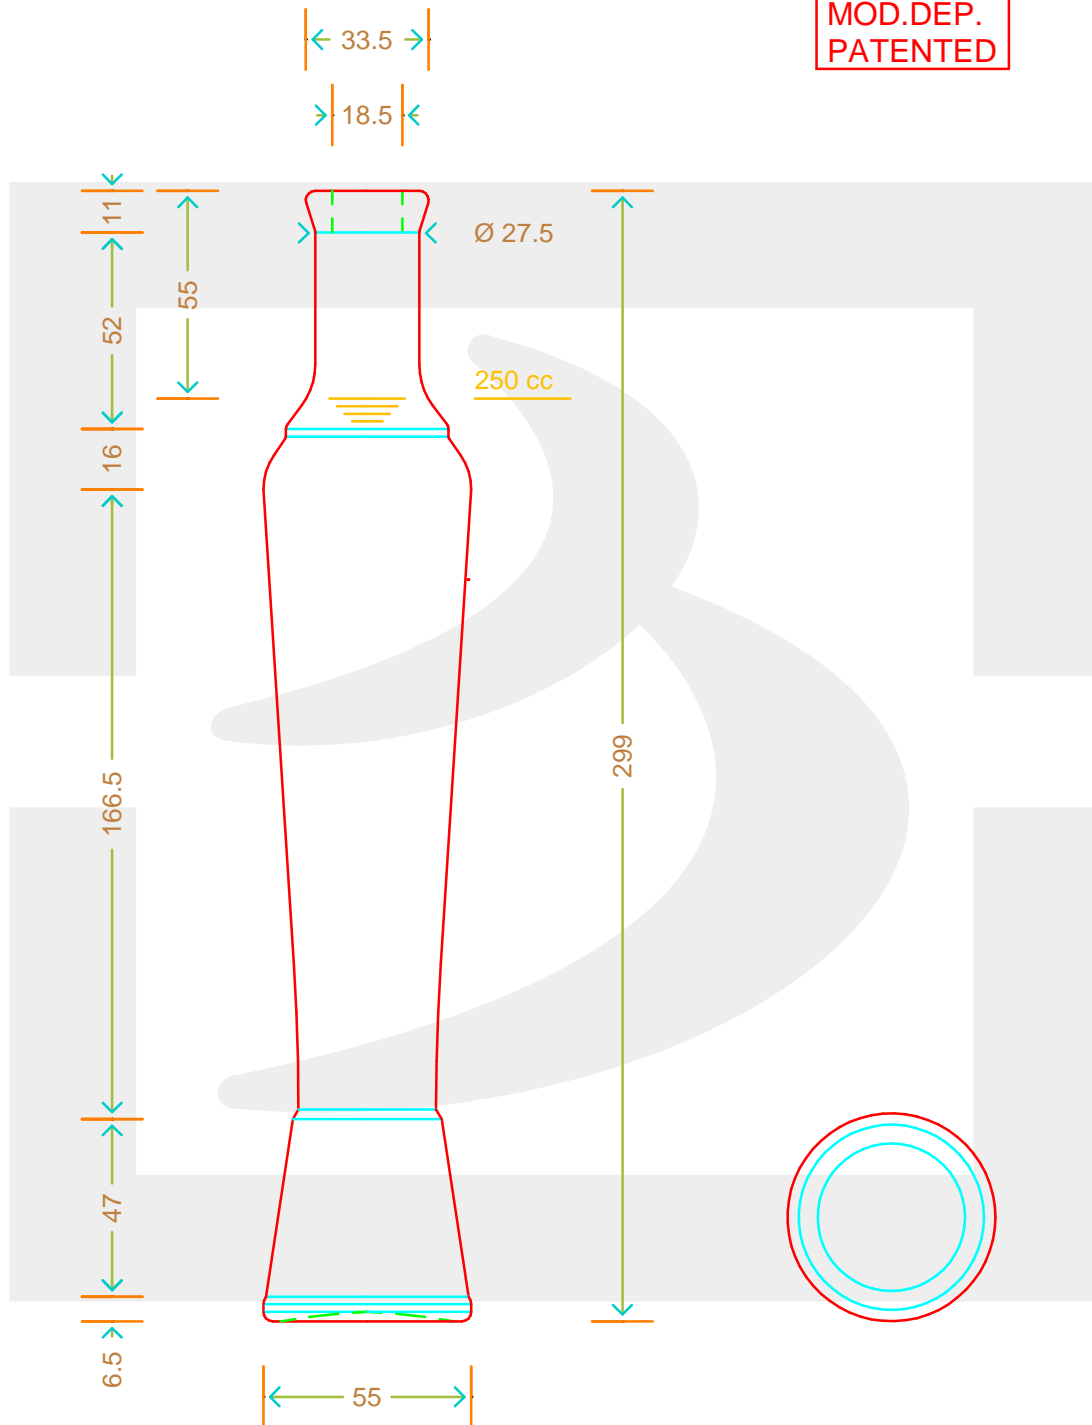

ARTICOLO / ITEM

BOT. ELEGANCE 250 BP \$ *

Colore : BIANCO
Color : BIANCO

bruni glass
a berlin packaging company

www.bruniglass.com

MOD.DEP.
PATENTED

SCALA: -
SCALE: -

Capacità R.B. (c.c.): Brimful cap. (c.c.):	265	Peso vetro (gr): Glass weight (gr):	400
Altezza tot (mm): Total height (mm):	299	Bocca: Finish:	BOCCA PROFUMO
Diametro corpo (mm): Body diameter (mm):	55	Min. foro passante (mm): Minimum through bore (mm):	

LE QUOTE SONO ESPRESSE IN mm
DIMENSIONS ARE EXPRESSED IN mm

COD. ARTICOLO / ITEM CODE

07225P1

Data ultimo aggiornamento / Last update: 03/05/2019
Origine / Source: 06411