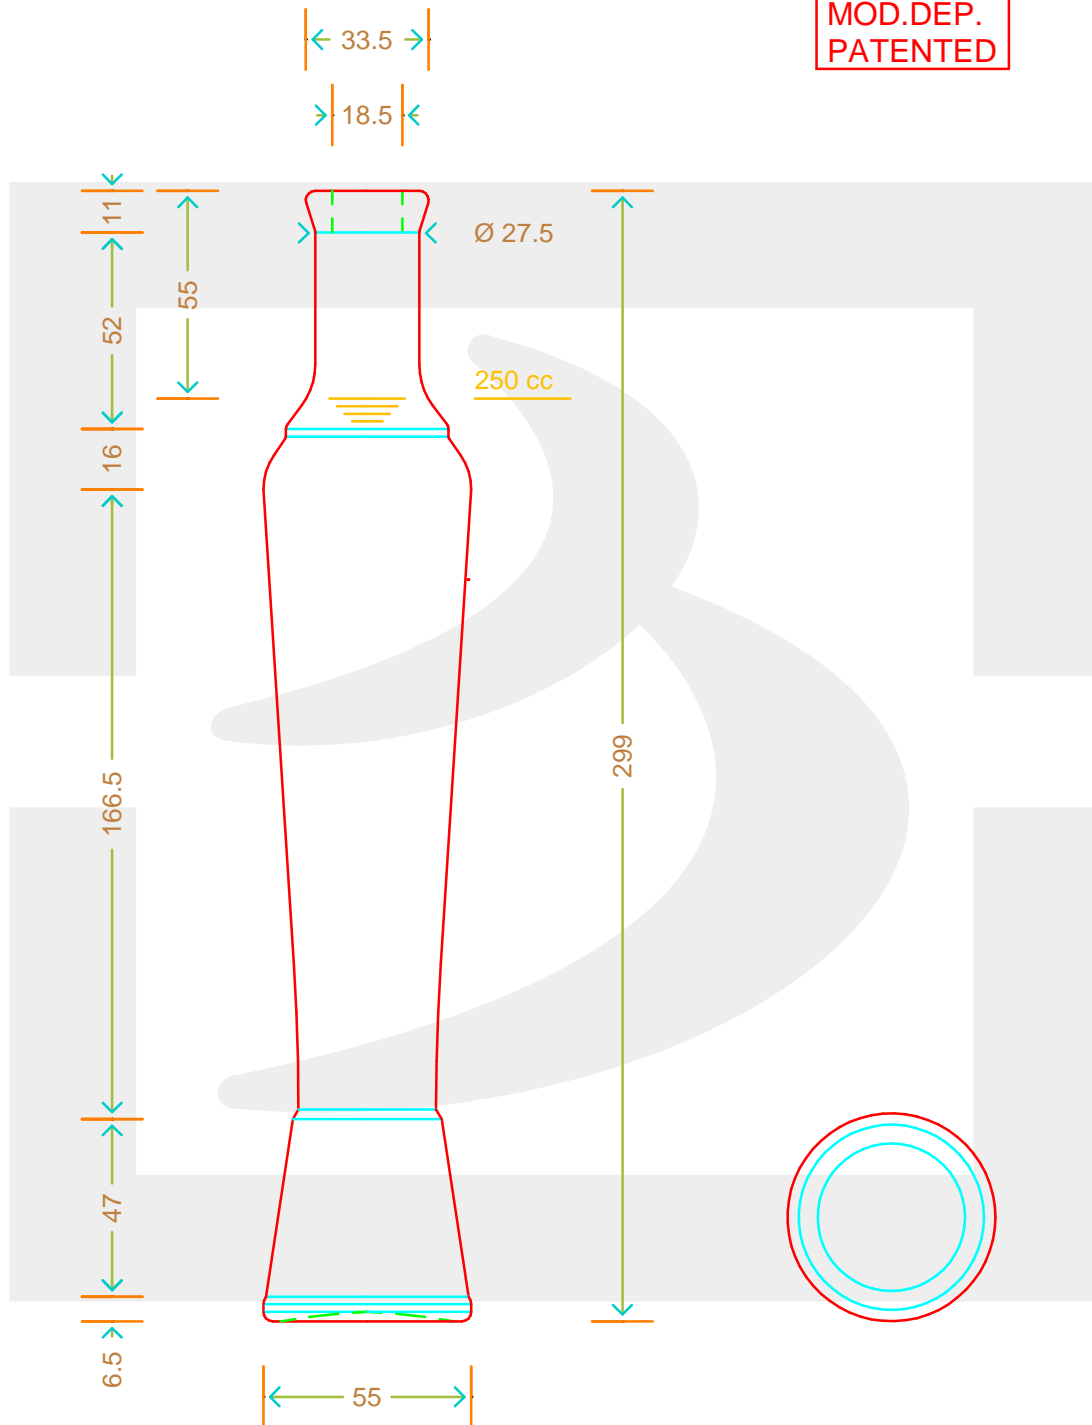

ARTICOLO / ITEM

BOT. ELEGANCE 250 BP \$ *

Colore : BIANCO
Color : BIANCO

bruni glass
a berlin packaging company

www.bruniglass.com

MOD.DEP.
PATENTED

SCALA: -
SCALE: -

Capacità R.B. (c.c.): Brimful cap. (c.c.):	265	Peso vetro (gr): Glass weight (gr):	400
Altezza tot (mm): Total height (mm):	299	Bocca: Finish:	BOCCA PROFUMO
Diametro corpo (mm): Body diameter (mm):	55	Min. foro passante (mm): Minimum through bore (mm):	

LE QUOTE SONO ESPRESSE IN mm
DIMENSIONS ARE EXPRESSED IN mm

COD. ARTICOLO / ITEM CODE

07225D1

Data ultimo aggiornamento / Last update: 03/05/2019
Origine / Source: 06411