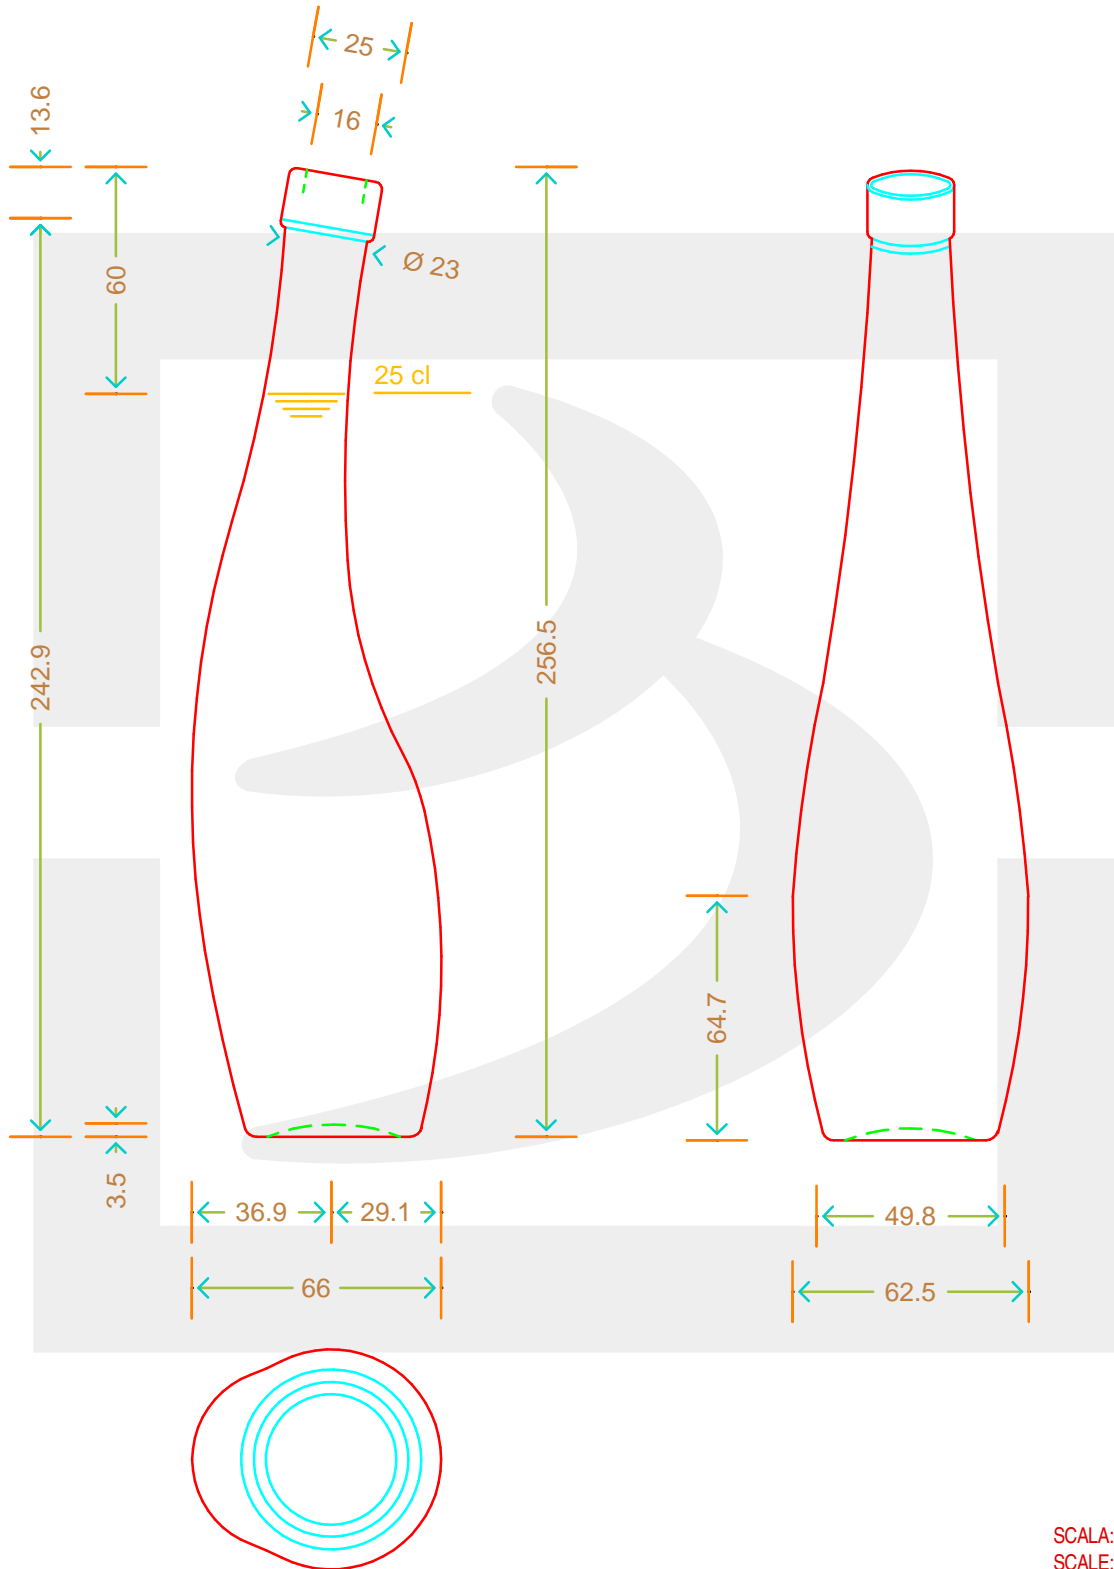

ARTICOLO / ITEM

BOT. ALTAIR 250 F14 \$ *

Colore : BIANCO
Color : BIANCO

bruni glass
a berlin packaging company

www.bruniglass.com

MODELLO DEPOSITATO - PATENTED

SCALA: 1:1
SCALE:

Capacità R.B. (c.c.) : Brimful cap. (c.c.) :	265	Peso vetro (gr): Glass weight (gr):	350
Altezza tot (mm): Total height (mm):	256.5	Bocca: Finish:	FASCETTA
Diametro corpo (mm): Body diameter (mm):	66	Min. foro passante (mm): Minimum through bore (mm):	

LE QUOTE SONO ESPRESSE IN mm
DIMENSIONS ARE EXPRESSED IN mm

COD. ARTICOLO / ITEM CODE

07172T1

Data ultimo aggiornamento / Last update: 03/05/2019
Origine / Source: 07172