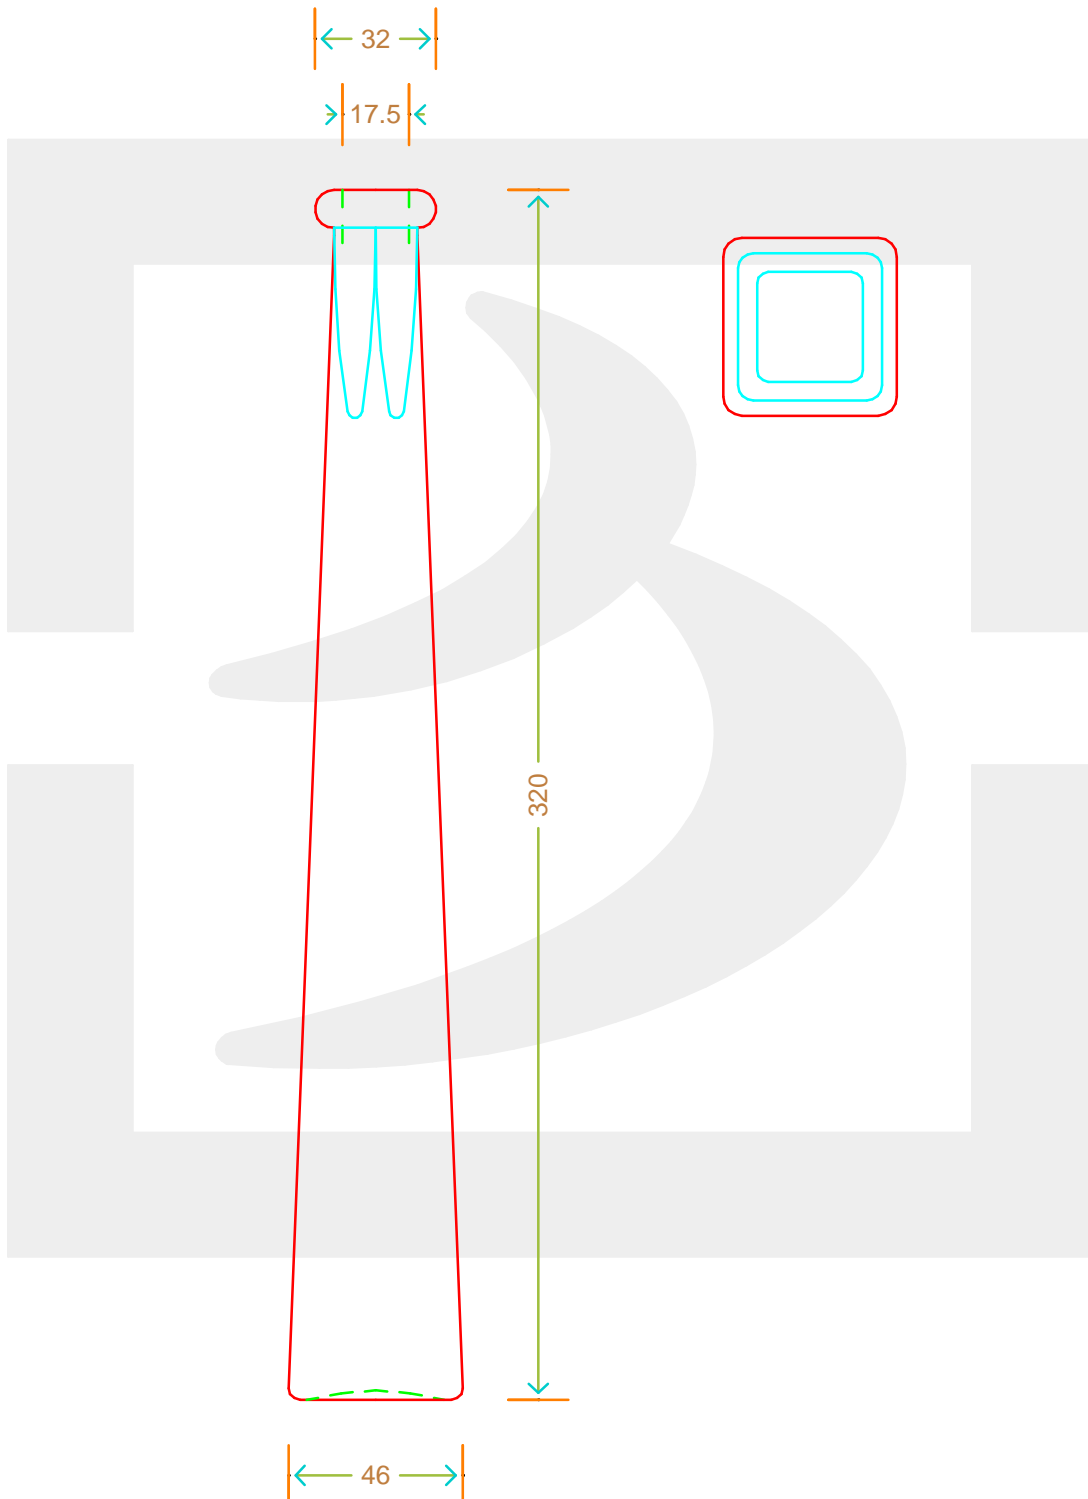

ARTICOLO / ITEM

BOT. G DAME CARRE' 200 A

E

bruni glass

berlinpackaging.eu

Colore :
Color : BIANCO

Il disegno è puramente indicativo e non vincolante - Berlin Packaging Italy S.p.A. non assume garanzia od obbligazione alcuna per l'utilizzo del presente disegno nè per le informazioni in esso riportate
This drawing is approximate and not binding - Berlin Packaging Italy S.p.A. does not assume any guarantee or obligation for use of this drawing or for information contained therein

Capacità R.B. (c.c.): Brimful capacity (c.c.):	207	Peso vetro (gr): Glass weight (gr):	350
Altezza tot. (mm): Total height (mm):	320	Bocca: Finish:	ANELLO
Diametro corpo (mm): Body diameter (mm):	46	Min. foro passante (mm): Minimum through bore (mm):	
Resistenza a pressione (bar): Pressure resistance (bar):	-	Scala: Scale:	1:1

Per ulteriori informazioni tecniche contattare il referente commerciale
For full technical details please contact sales representative

COD. ARTICOLO / ITEM CODE
07100P3

Data ultimo aggiornamento / Last update: 03/11/2021
Origine / Source: 07100