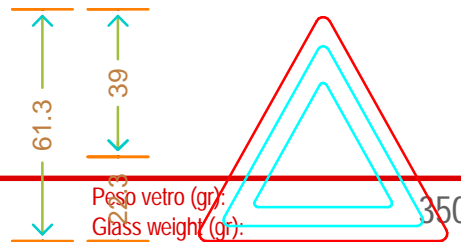

ARTICOLO / ITEM

BOT. G DAME TRIANG 200 A 11 E \$

Colore : BIANCO
Color :

SCALA:
SCALE: -

Capacità R.B. (c.c.) :	207	Peso vetro (gr):	350
Brimful cap. (c.c.) :		Glass weight (gr):	
Altezza tot (mm):	320	Bocca:	ANELLO
Total height (mm):		Finish:	
Diametro corpo (mm):	68.5	Min. foro passante (mm):	
Body diameter (mm):		Minimum through bore (mm):	

LE QUOTE SONO ESPRESSE IN mm
DIMENSIONS ARE EXPRESSED IN mm

COD. ARTICOLO / ITEM CODE

07097P3