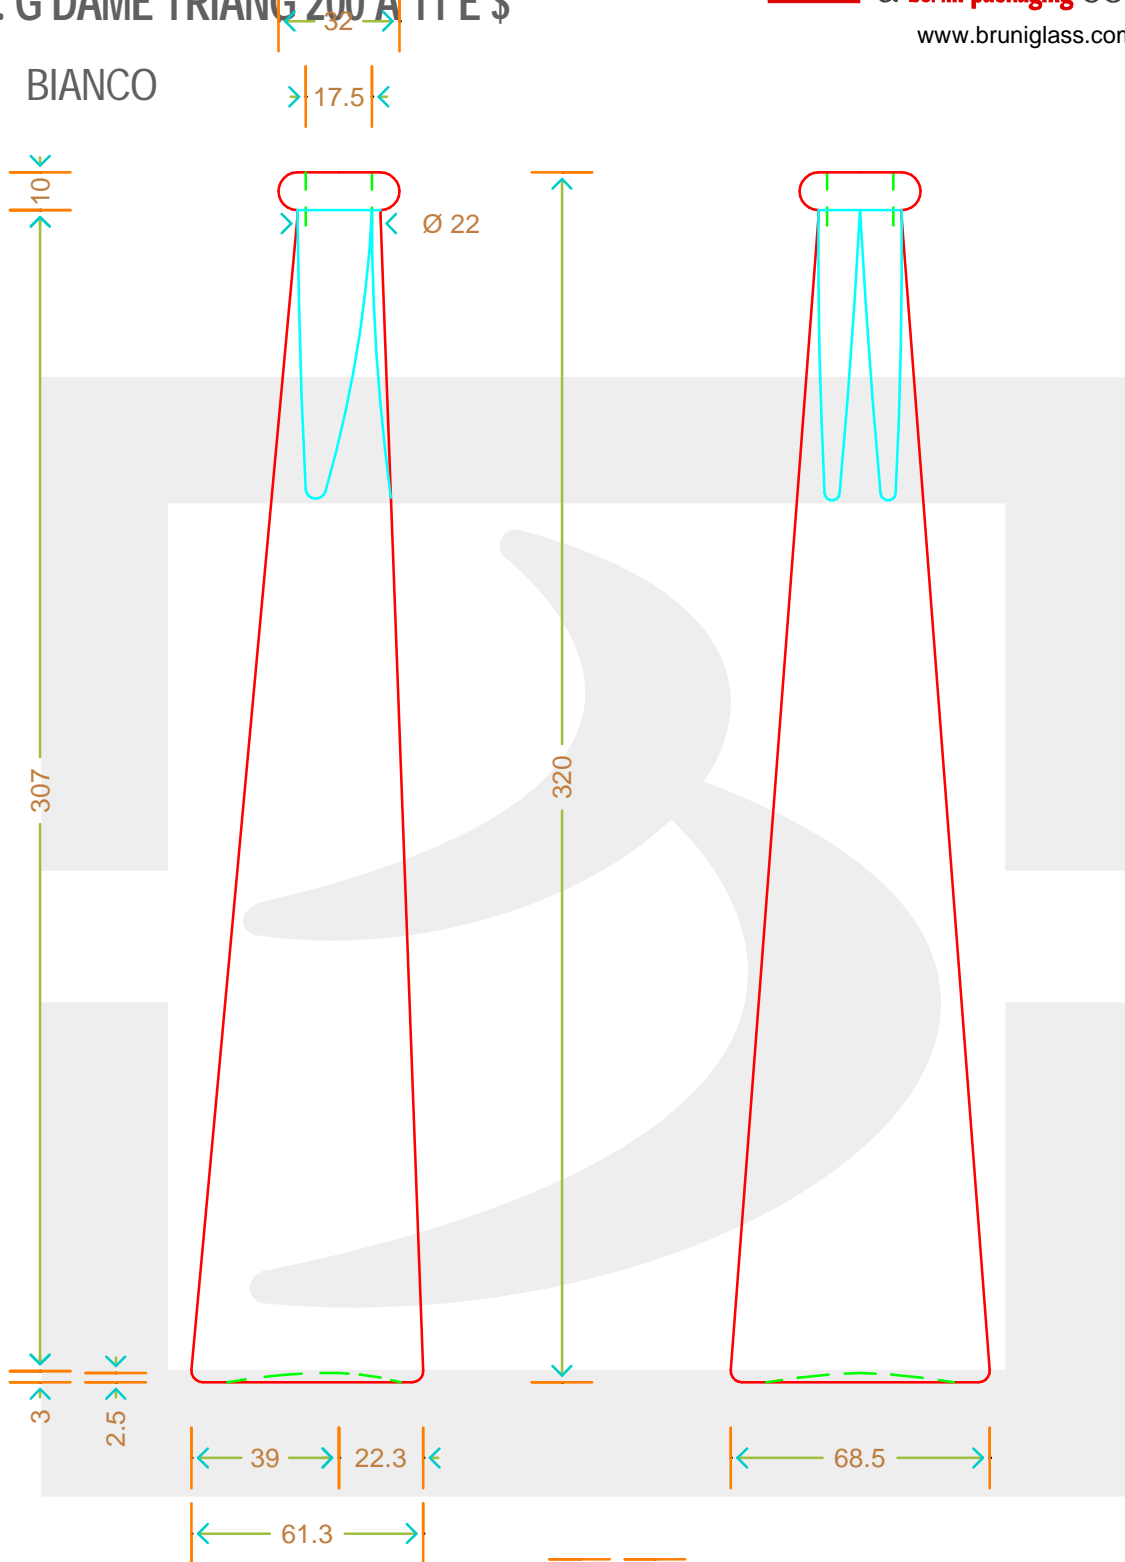

ARTICOLO / ITEM

BOT. G DAME TRIANG 200 A 11 E \$

Colore : BIANCO
Color :

SCALA:
SCALE: -

Capacità R.B. (c.c.) :	207	Peso vetro (gr):	350
Brimful cap. (c.c.) :		Glass weight (gr):	
Altezza tot (mm):	320	Bocca:	ANELLO
Total height (mm):		Finish:	
Diametro corpo (mm):	68.5	Min. foro passante (mm):	
Body diameter (mm):		Minimum through bore (mm):	

LE QUOTE SONO ESPRESSE IN mm
DIMENSIONS ARE EXPRESSED IN mm

COD. ARTICOLO / ITEM CODE

07097P3