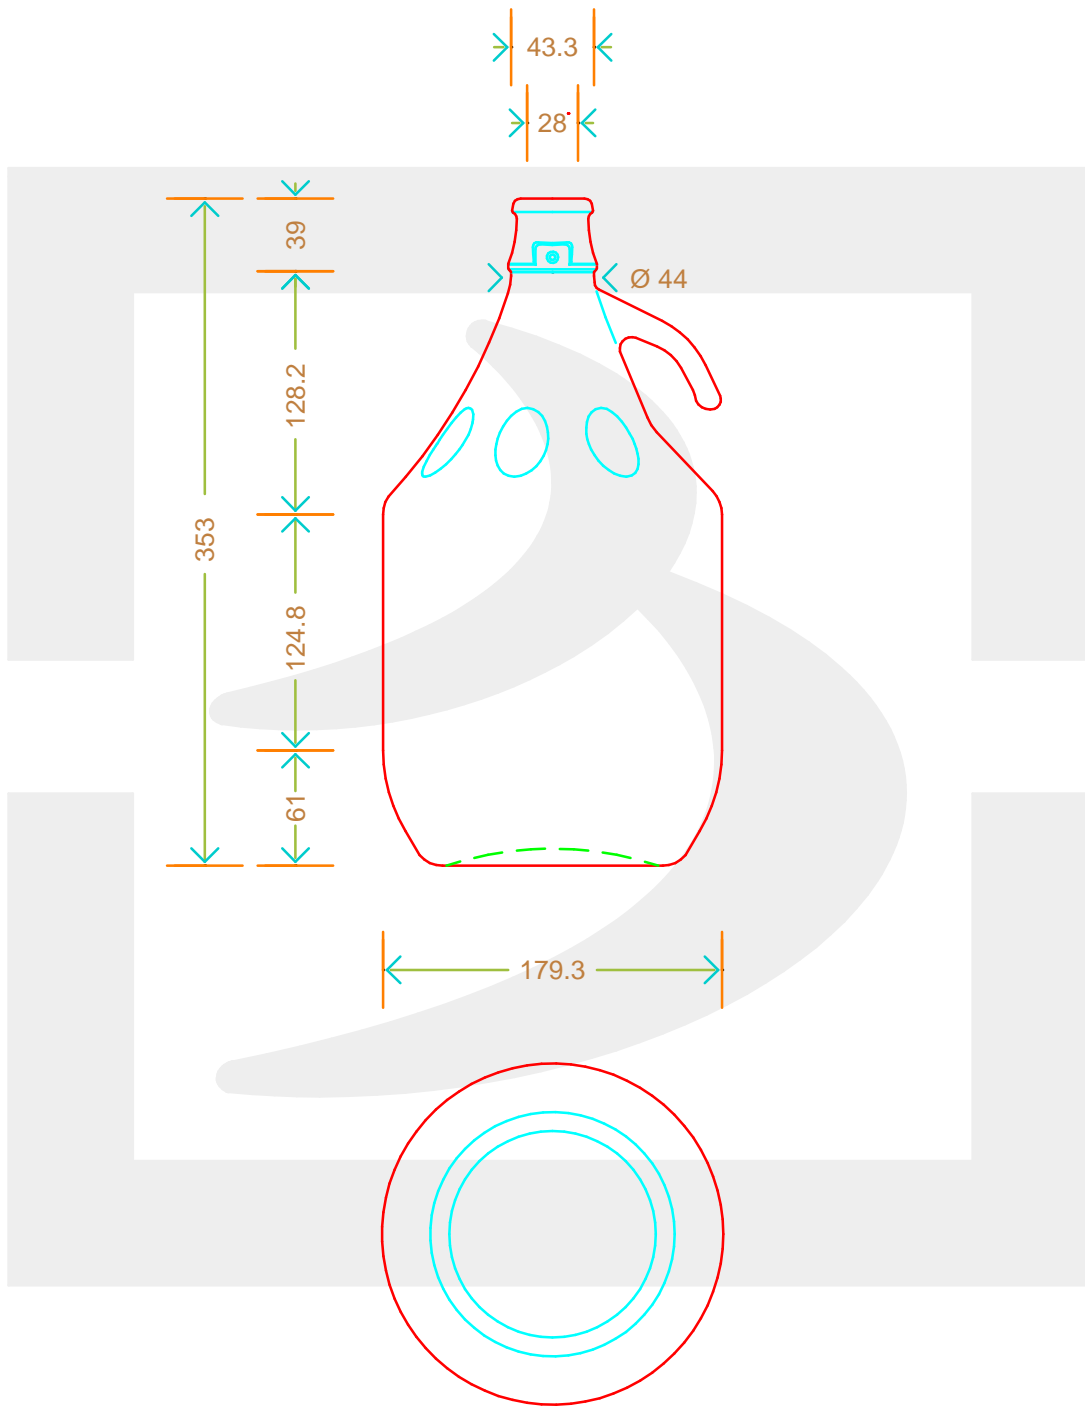

**BOT DAMA TOSCANA 5000 TM C/MAN MB Z**

Colore : **BIANCO**  
 Color :

SCALA: -  
 SCALE: -

|   |              |  |                        |
|---|--------------|--|------------------------|
| Capacità R.B. (c.c.) :<br>Brimful cap. (c.c.) : | <b>5080</b>  | Peso vetro (gr):<br>Glass weight (gr):                 | <b>1290</b>            |
| Altezza tot (mm):<br>Total height (mm):         | <b>353</b>   | Bocca:<br>Finish:                                      | <b>TAPPO MECCANICO</b> |
| Diametro corpo (mm):<br>Body diameter (mm):     | <b>179.3</b> | Min. foro passante (mm):<br>Minimum through bore (mm): |                        |

LE QUOTE SONO ESPRESSE IN mm  
 DIMENSIONS ARE EXPRESSED IN mm

**COD. ARTICOLO / ITEM CODE**

**07095T1**