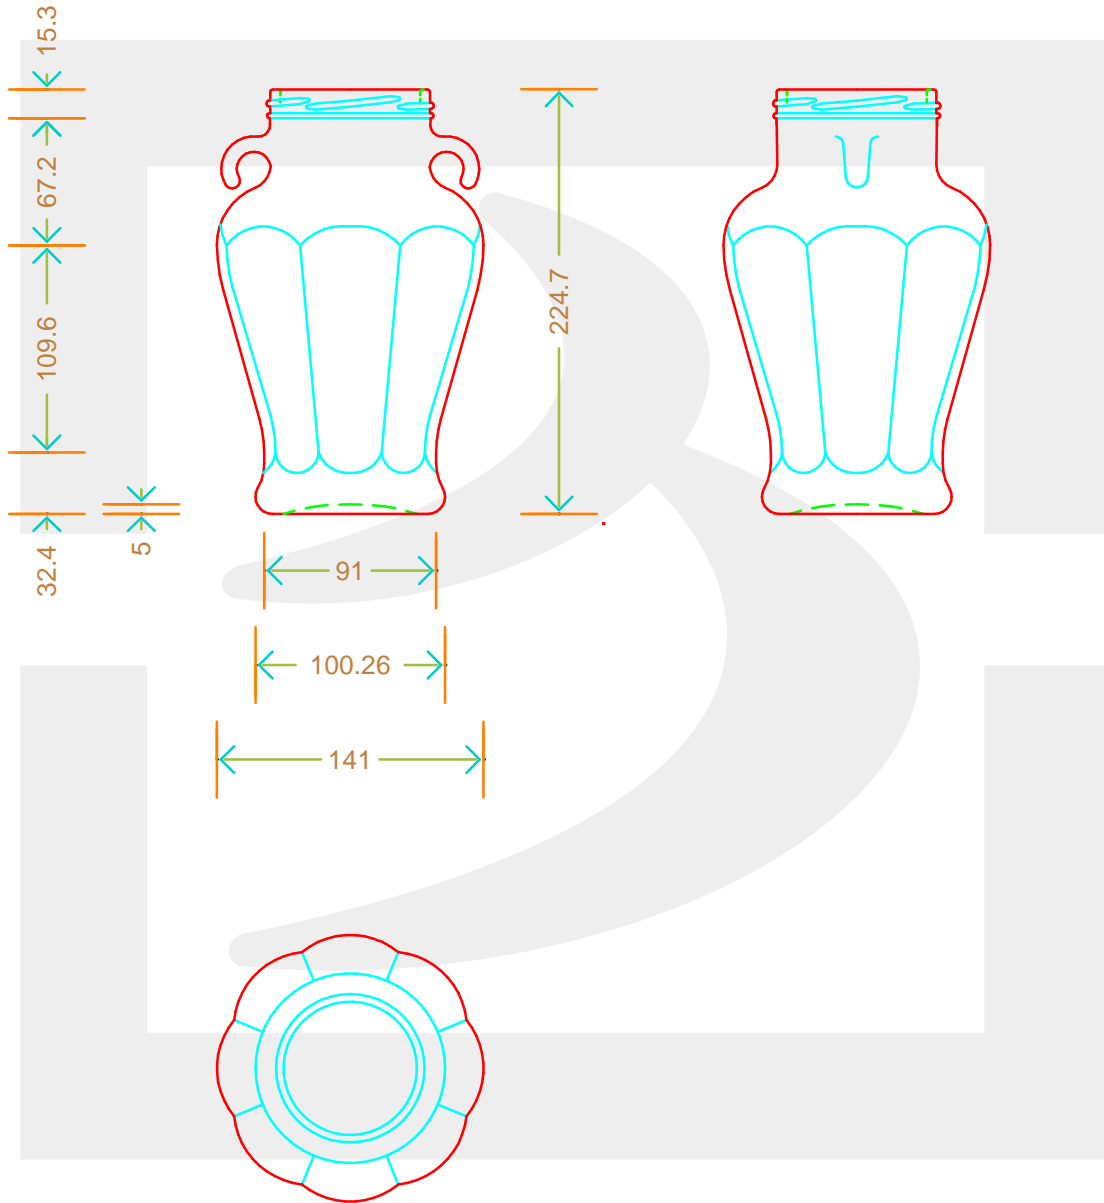

# VASO ANFORA OTTAGON 1700 T 89 \*

Colore : BIANCO  
Color : BIANCO

**MODELLO DEPOSITATO - PATENTED**

SCALA: 1:1  
SCALE:

Capacità R.B. (c.c.) : Brimful cap. (c.c.) :	1700	Peso vetro (gr): Glass weight (gr):	750
Altezza tot (mm): Total height (mm):	224.7	Bocca: Finish:	TWIST-OFF
Diametro corpo (mm): Body diameter (mm):	141	Min. foro passante (mm): Minimum through bore (mm):	

LE QUOTE SONO ESPRESSE IN mm  
DIMENSIONS ARE EXPRESSED IN mm

COD. ARTICOLO / ITEM CODE

**06706T1**