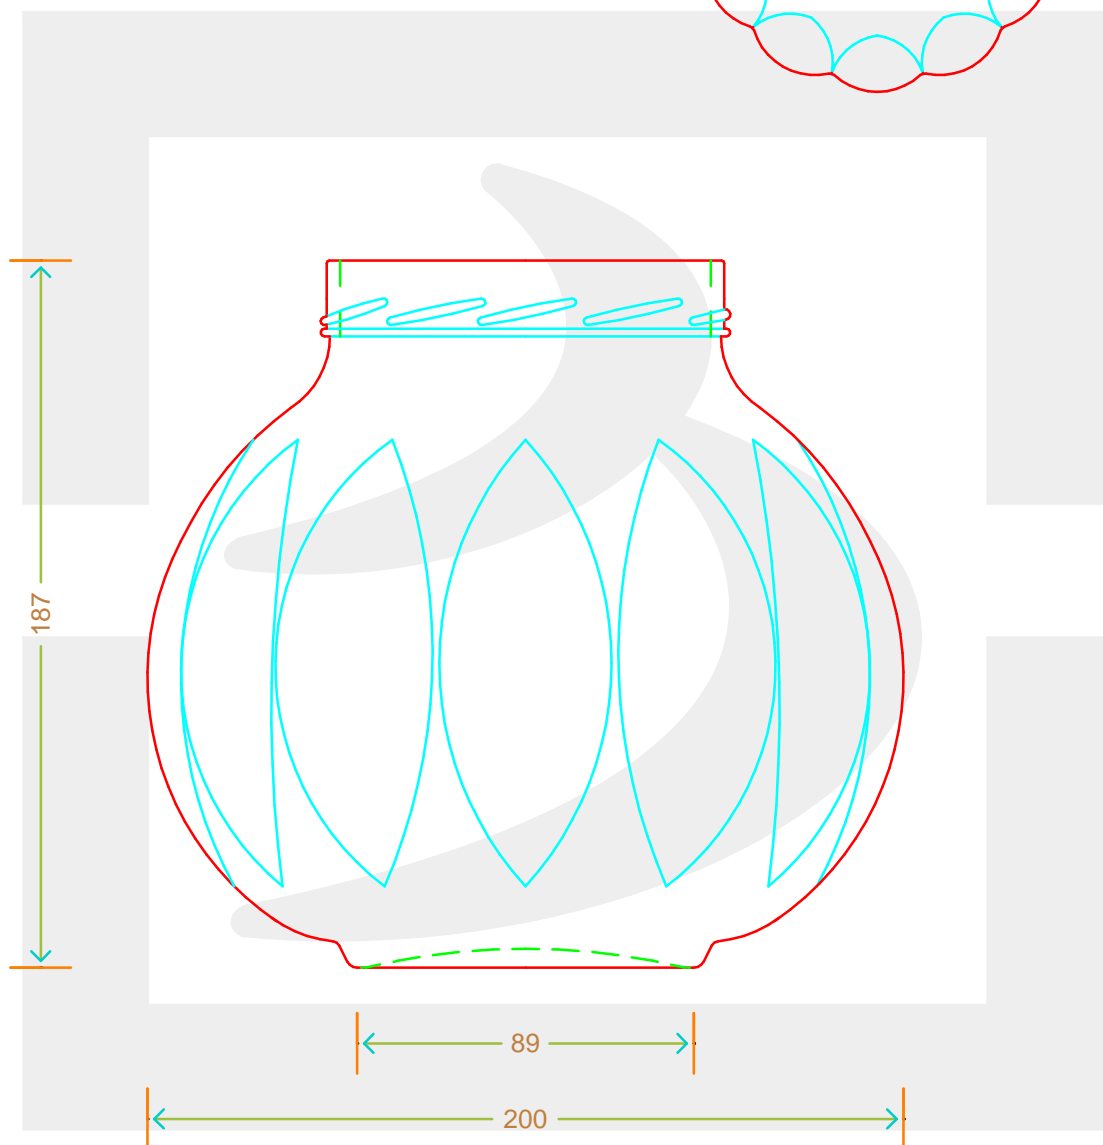

ARTICOLO / ITEM

VASO LUNIK 3100 T 110 *

Colore : BIANCO
Color : BIANCO

 **bruni glass**
a berlin packaging company

www.bruniglass.com

SCALA: -
SCALE: -

Capacità R.B. (c.c.) : Brimful cap. (c.c.) :	3100	Peso vetro (gr): Glass weight (gr):	1400
Altezza tot (mm): Total height (mm):	187	Bocca: Finish:	TWIST-OFF
Diametro corpo (mm): Body diameter (mm):	200	Min. foro passante (mm): Minimum through bore (mm):	

LE QUOTE SONO ESPRESSE IN mm
DIMENSIONS ARE EXPRESSED IN mm

COD. ARTICOLO / ITEM CODE

06475T1

Data ultimo aggiornamento / Last update: 03/05/2019
Origine / Source: 06316