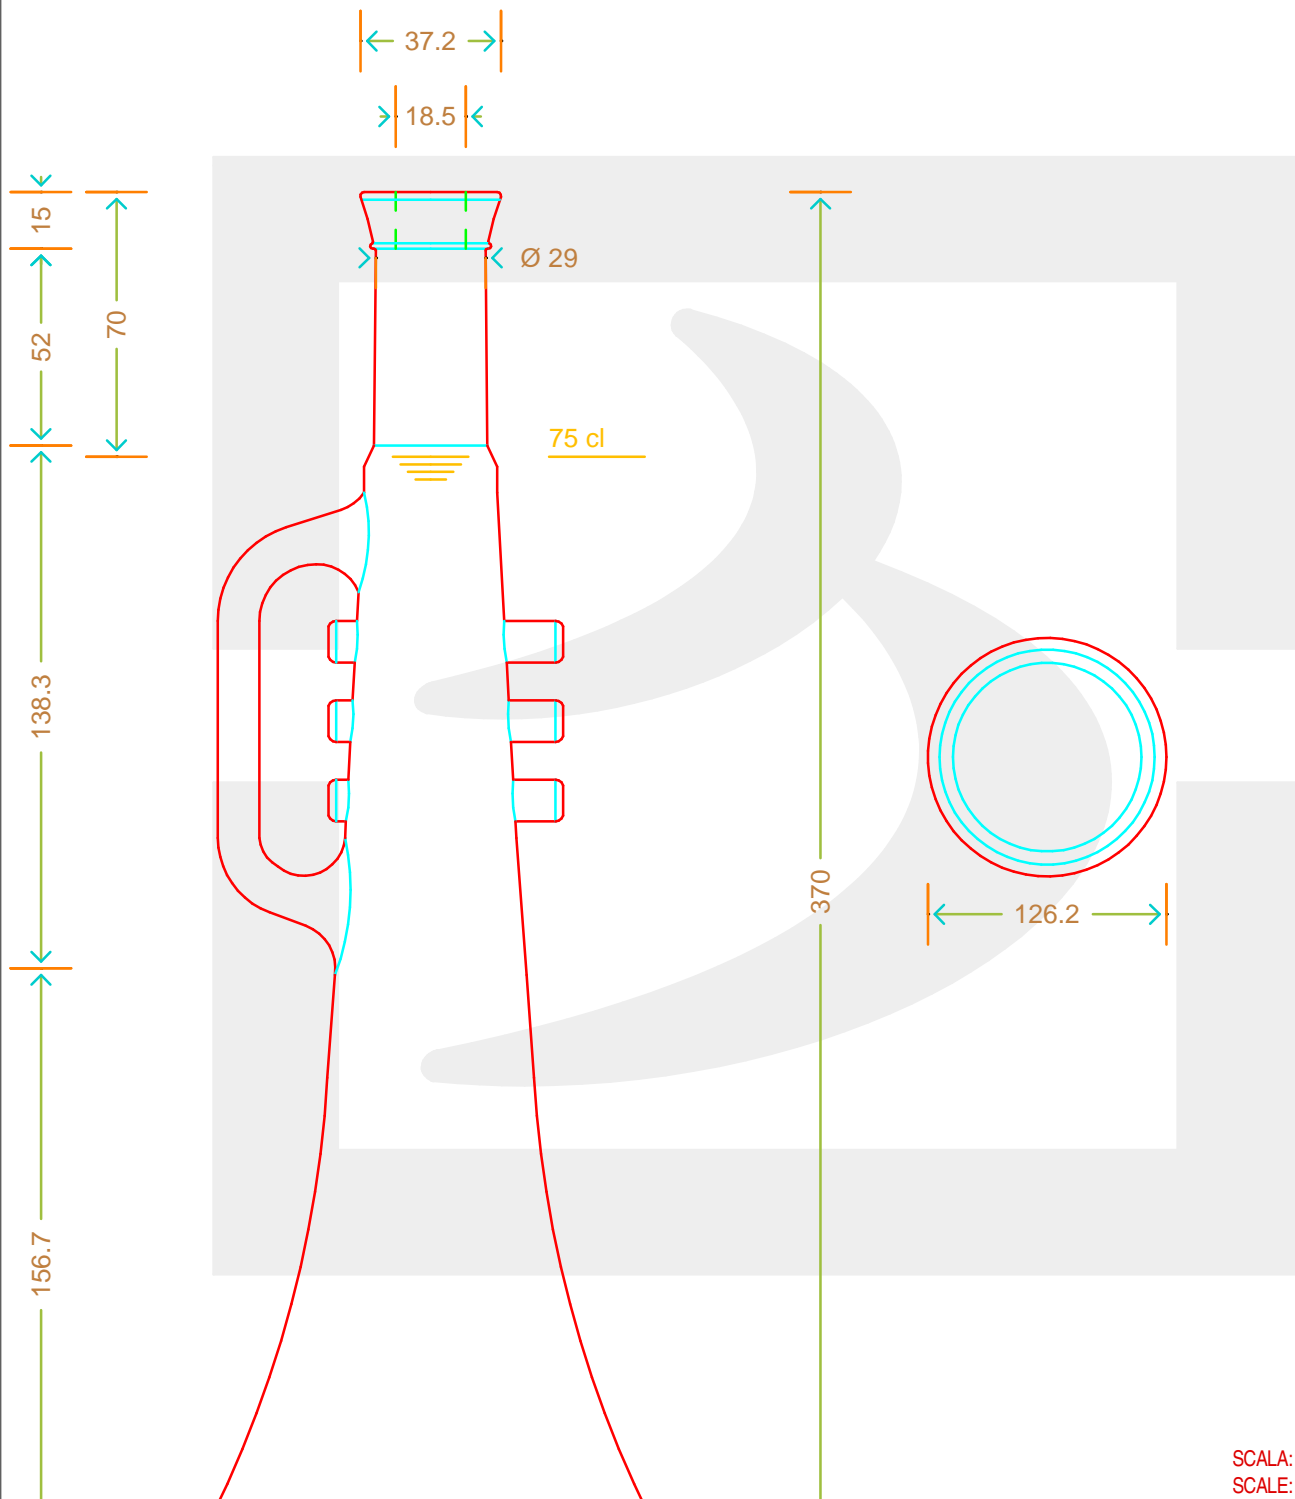

# BOT. TROMBA 750 BP \$

Colore: **BIANCO**  
Color:

**bruni glass**  
a **berlin packaging** company

www.bruniglass.com

SCALA: -  
SCALE: -

Capacità R.B. (c.c.): **770**  
Brimful cap. (c.c.):

Peso vetro (gr): **900**  
Glass weight (gr):

Altezza tot (mm): **370**  
Total height (mm):

Bocca: **BOCCA PROFUMO**  
Finish:

Diametro corpo (mm): **126.2**  
Body diameter (mm):

Min. foro passante (mm):  
Minimum through bore (mm):

LE QUOTE SONO ESPRESSE IN mm  
DIMENSIONS ARE EXPRESSED IN mm

COD. ARTICOLO / ITEM CODE  
**06465P3**

Data ultimo aggiornamento / Last update: 03/05/2019  
Origine / Source: 06065