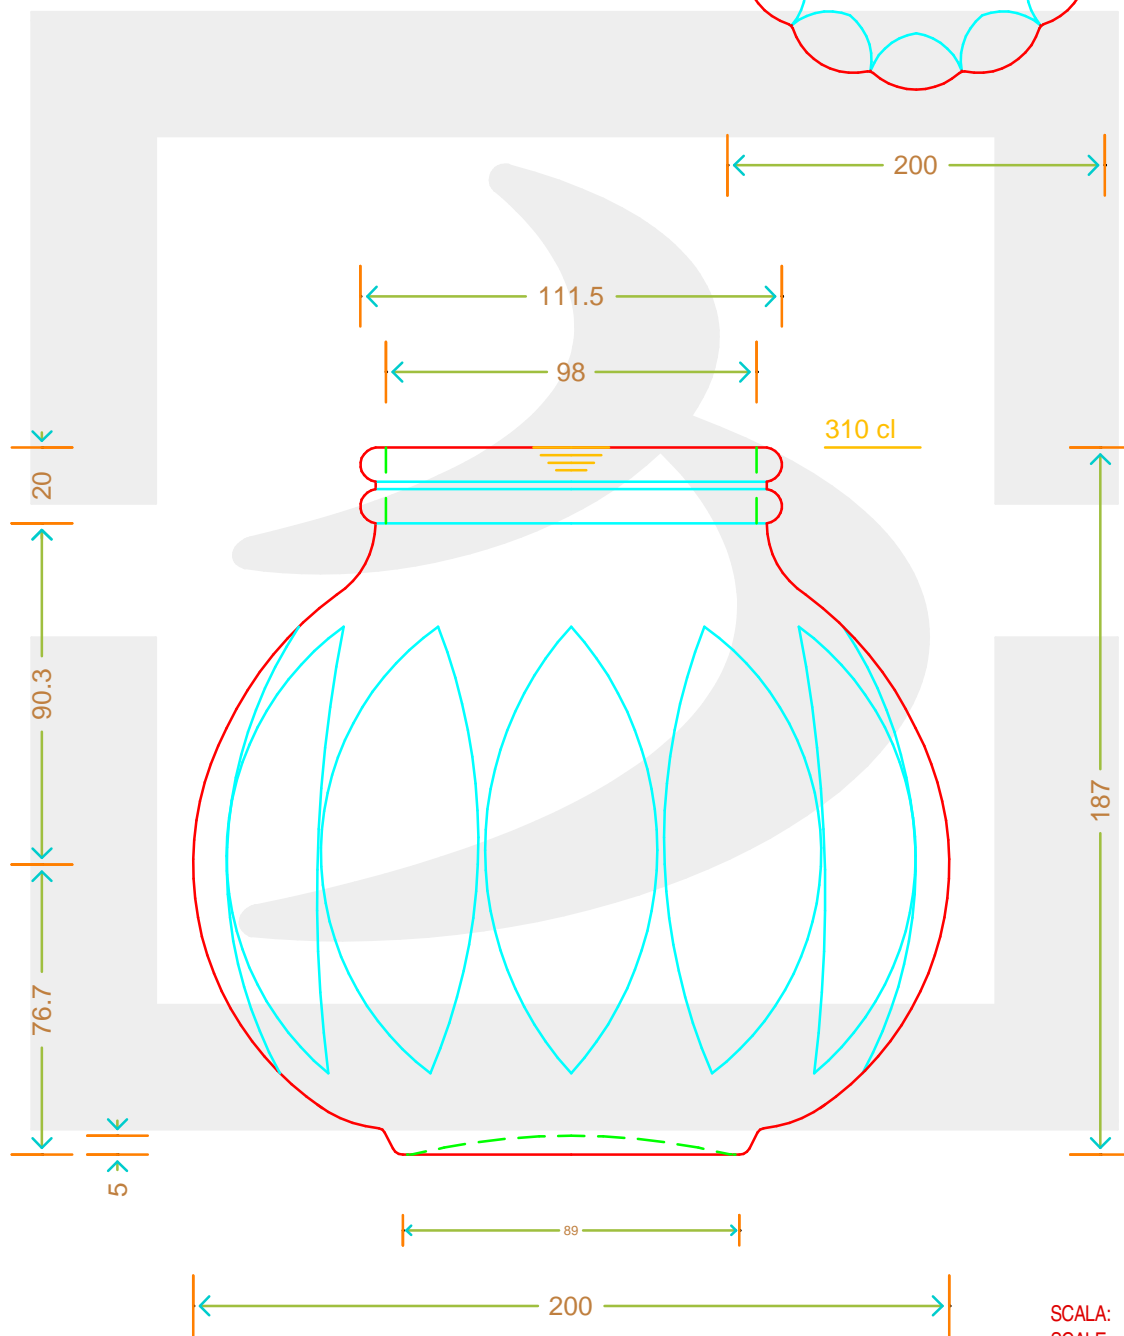

ARTICOLO / ITEM

VASO LUNIK 3100 S MB AUTOM *

Colore : MEZZO-BIANCO
Color :

bruni glass
a berlin packaging company

www.brunglass.com

SCALA:
SCALE: -

Capacità R.B. (c.c.) : Brimful cap. (c.c.) :	3100	Peso vetro (gr): Glass weight (gr):	1400
Altezza tot (mm): Total height (mm):	187	Bocca: Finish:	SUGHERO
Diametro corpo (mm): Body diameter (mm):	200	Min. foro passante (mm): Minimum through bore (mm):	

LE QUOTE SONO ESPRESSE IN mm
DIMENSIONS ARE EXPRESSED IN mm

COD. ARTICOLO / ITEM CODE

06315P3

Data ultimo aggiornamento / Last update: 03/05/2019
Origine / Source: 06315