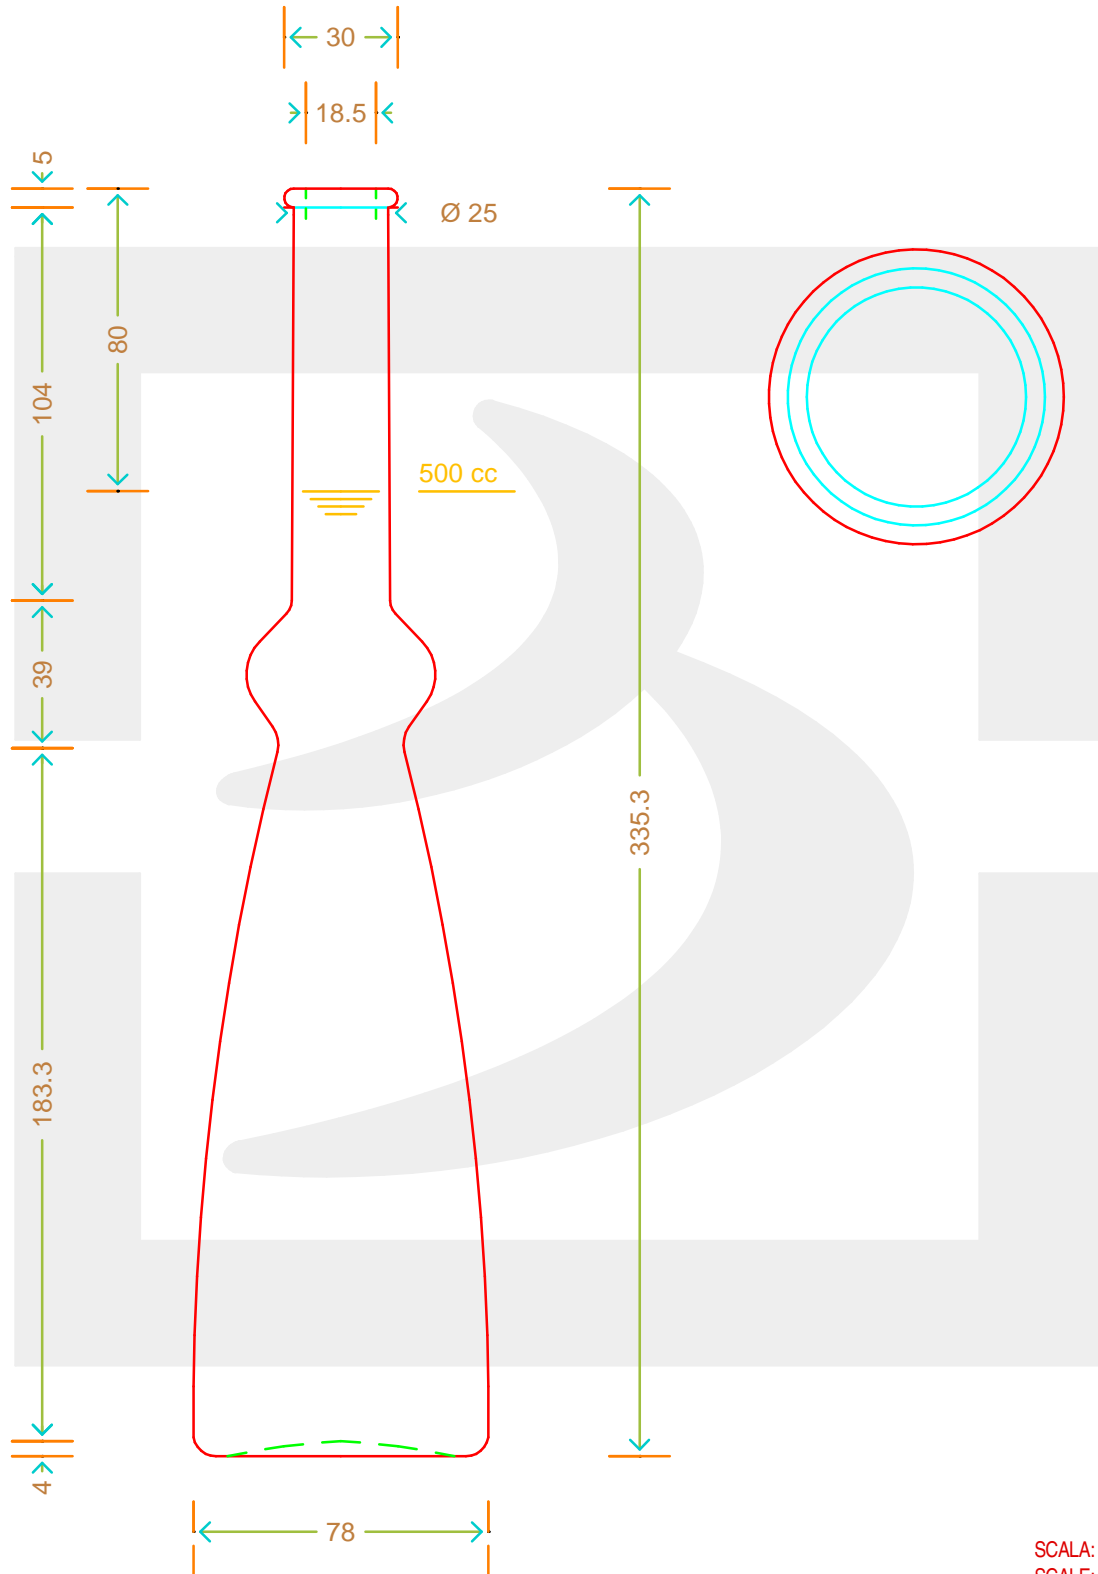

ARTICOLO / ITEM

BOT. MARTINE 500 A 5

*

www.bruniglass.com

**MOD.DEP.
PATENTED**

Colore : BIANCO
Color : BIANCO

SCALA: 1:1
SCALE:

Capacità R.B. (c.c.) : Brimful cap. (c.c.) :	500	Peso vetro (gr): Glass weight (gr):	500
Altezza tot (mm): Total height (mm):	335.3	Bocca: Finish:	ANELLO
Diametro corpo (mm): Body diameter (mm):	78	Min. foro passante (mm): Minimum through bore (mm):	

LE QUOTE SONO ESPRESSE IN mm
DIMENSIONS ARE EXPRESSED IN mm

COD. ARTICOLO / ITEM CODE

06301P3

MODELLO DEPOSITATO - PATENTED

Data ultimo aggiornamento / Last update: 03/05/2019
Origine / Source: 06301