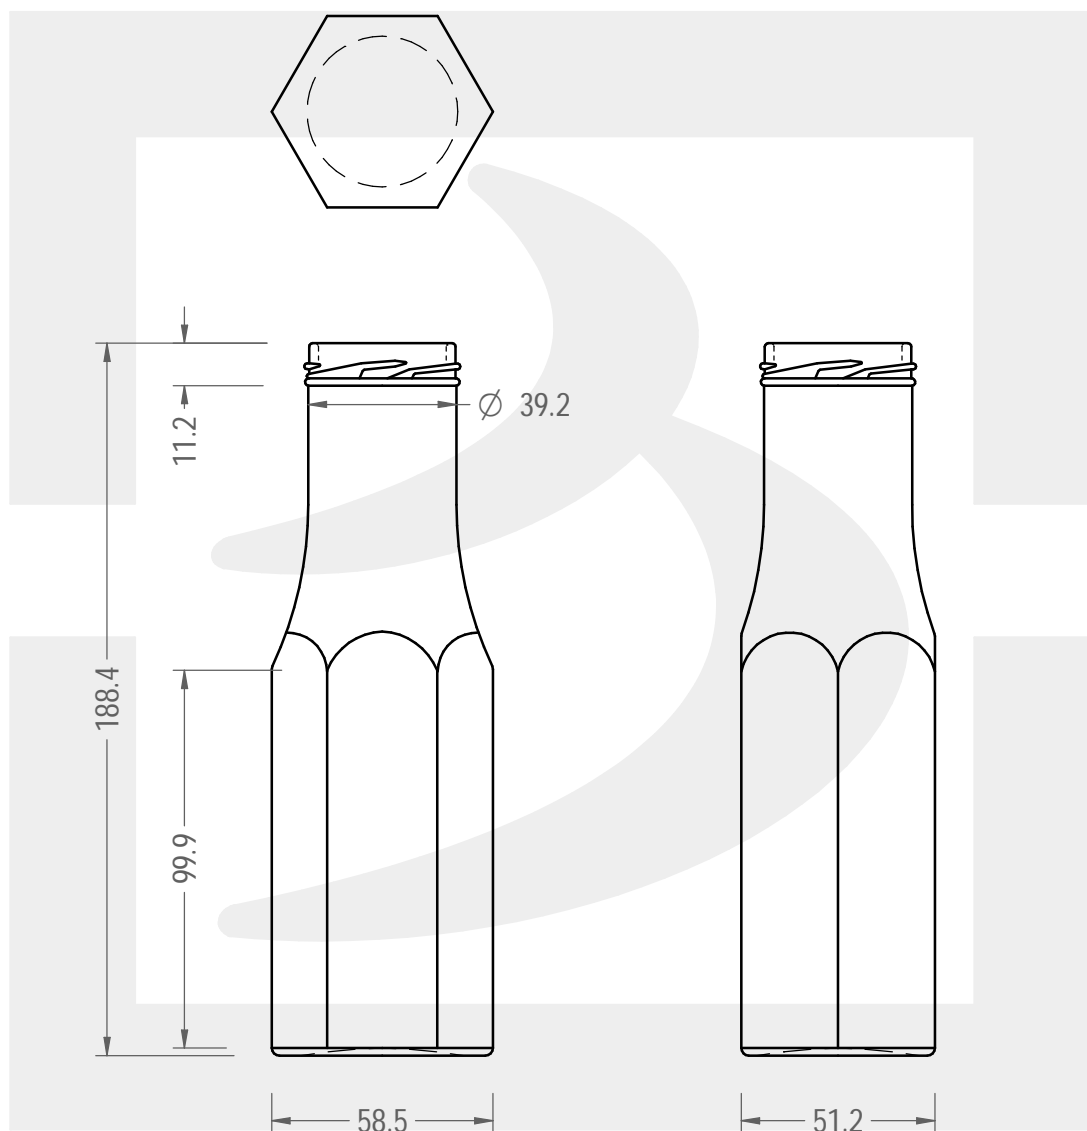

# BOT. KETCHUP ESAGONALE 250 T 43

Colore : BIANCO  
Color :

 **bruni glass**  
a **berlin packaging** company  
www.bruniglass.com

SCALA: -  
SCALE: -

Capacità R.B. (c.c.) : Brimful cap. (c.c.) :	260	Peso vetro (gr): Glass weight (gr):	220
Altezza tot (mm): Total height (mm):	188.4	Bocca: Finish:	TWIST-OFF
Diametro corpo (mm): Body diameter (mm):	58.5	Min. foro passante (mm): Minimum through bore (mm):	

LE QUOTE SONO ESPRESSE IN mm  
DIMENSIONS ARE EXPRESSED IN mm

COD. ARTICOLO / ITEM CODE

**06281T1**

Data ultimo aggiornamento / Last update: 26/05/2020  
Origine / Source: 06281