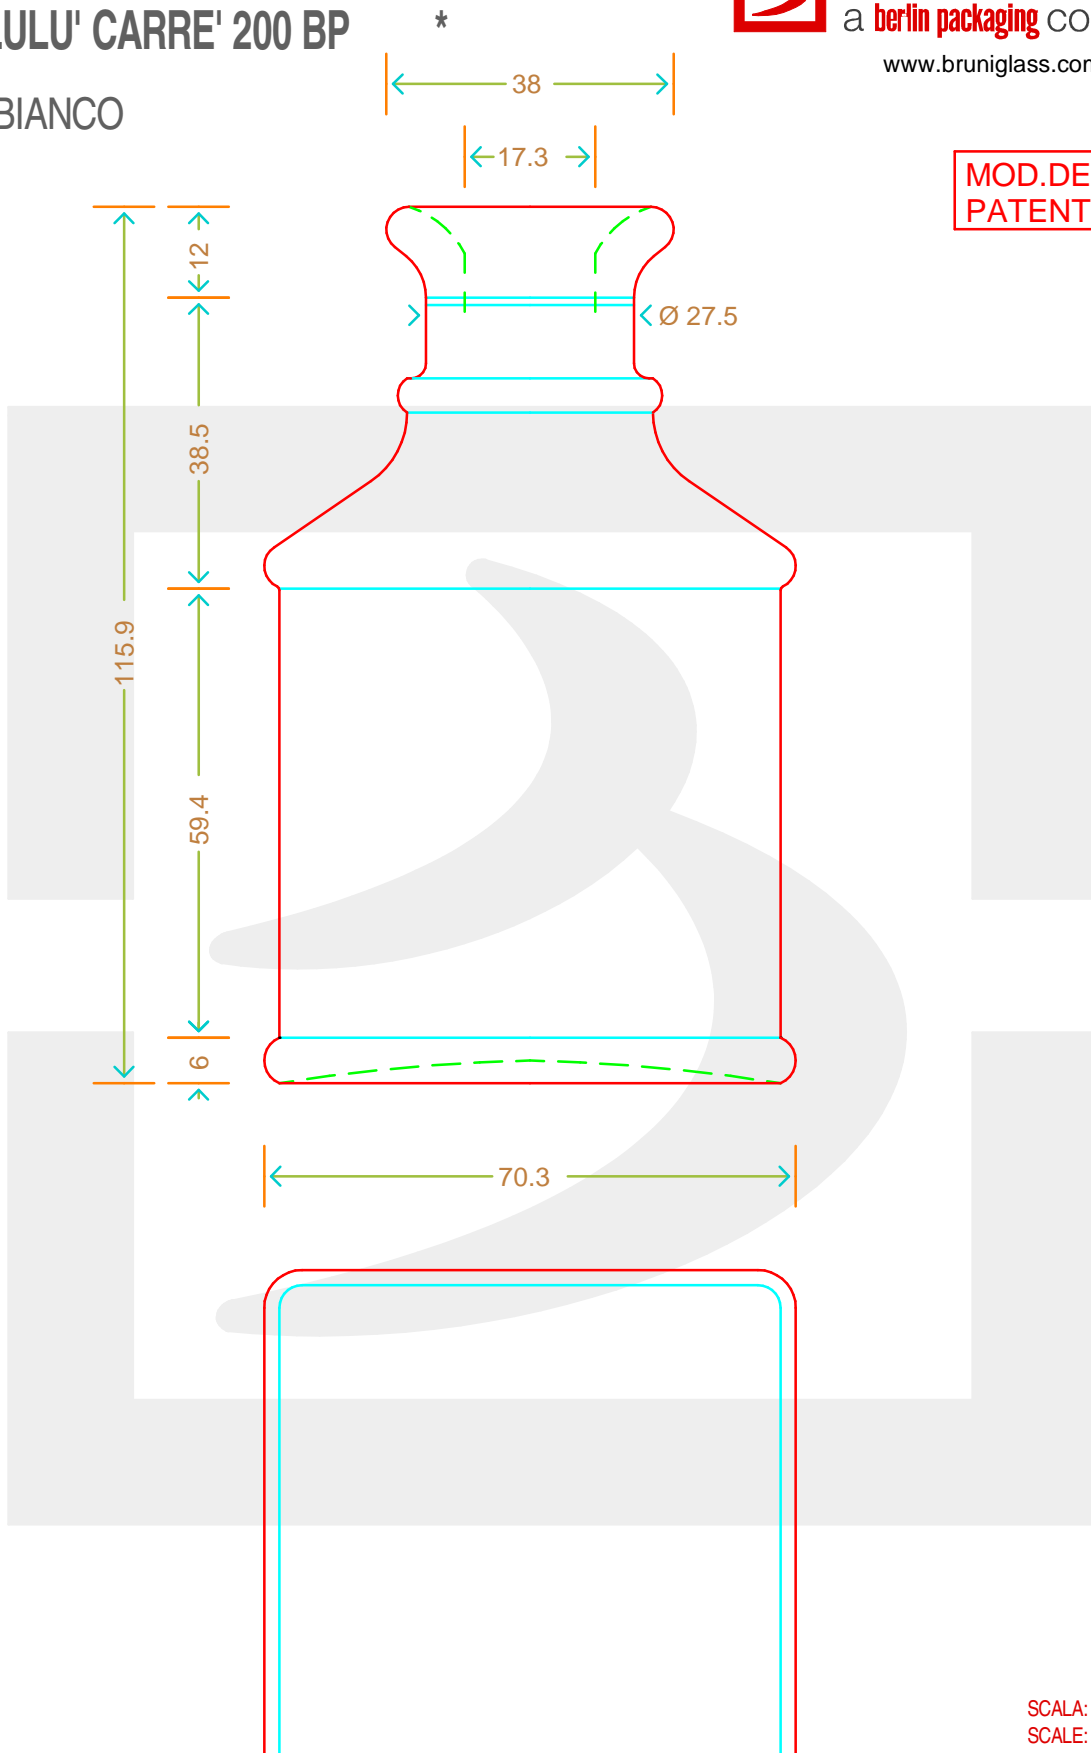

ARTICOLO / ITEM

BOT. LULU' CARRE' 200 BP

Colore: **BIANCO**
Color:

bruni glass
a **berlin packaging** company

www.brunglass.com

**MOD.DEP.
PATENTED**

MODELLO DEPOSITATO - PATENTED

SCALA: 1:1
SCALE:

Capacità R.B. (c.c.): Brimful cap. (c.c.):	200	Peso vetro (gr): Glass weight (gr):	350
Altezza tot (mm): Total height (mm):	115.9	Bocca: Finish:	BOCCA PROFUMO
Diametro corpo (mm): Body diameter (mm):	70.3	Min. foro passante (mm): Minimum through bore (mm):	

LE QUOTE SONO ESPRESSE IN mm
DIMENSIONS ARE EXPRESSED IN mm

COD. ARTICOLO / ITEM CODE

06220P1

Data ultimo aggiornamento / Last update: 03/05/2019
Origine / Source: 06220