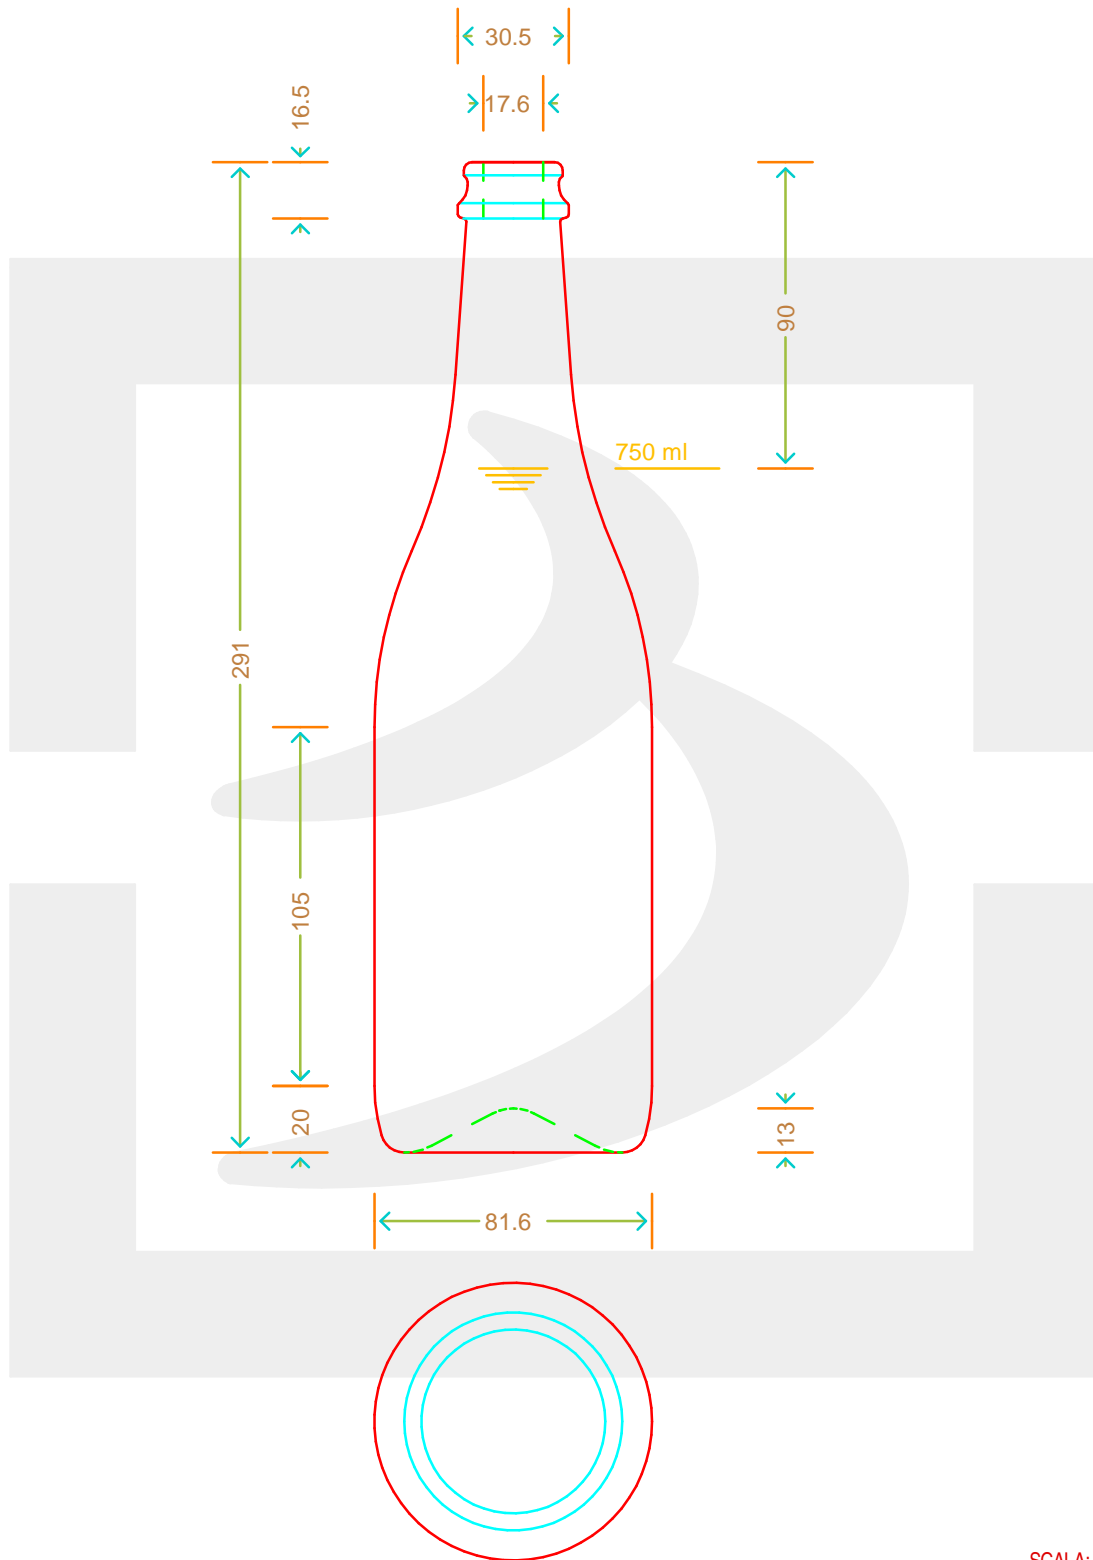

# BOT. EMILIANA 750 TC 29 UVAG

Colore: UVAG  
Color:

**bruni glass**  
a berlin packaging company

www.bruniglass.com

SCALA: -  
SCALE: -

Capacità R.B. (c.c.): Brimful cap. (c.c.):	791	Peso vetro (gr): Glass weight (gr):	450
Altezza tot (mm): Total height (mm):	291	Bocca: Finish:	TAPPO CORONA
Diametro corpo (mm): Body diameter (mm):	81.6	Min. foro passante (mm): Minimum through bore (mm):	

LE QUOTE SONO ESPRESSE IN mm  
DIMENSIONS ARE EXPRESSED IN mm

COD. ARTICOLO / ITEM CODE

**06188T1**

Data ultimo aggiornamento / Last update: 03/05/2019  
Origine / Source: 10275