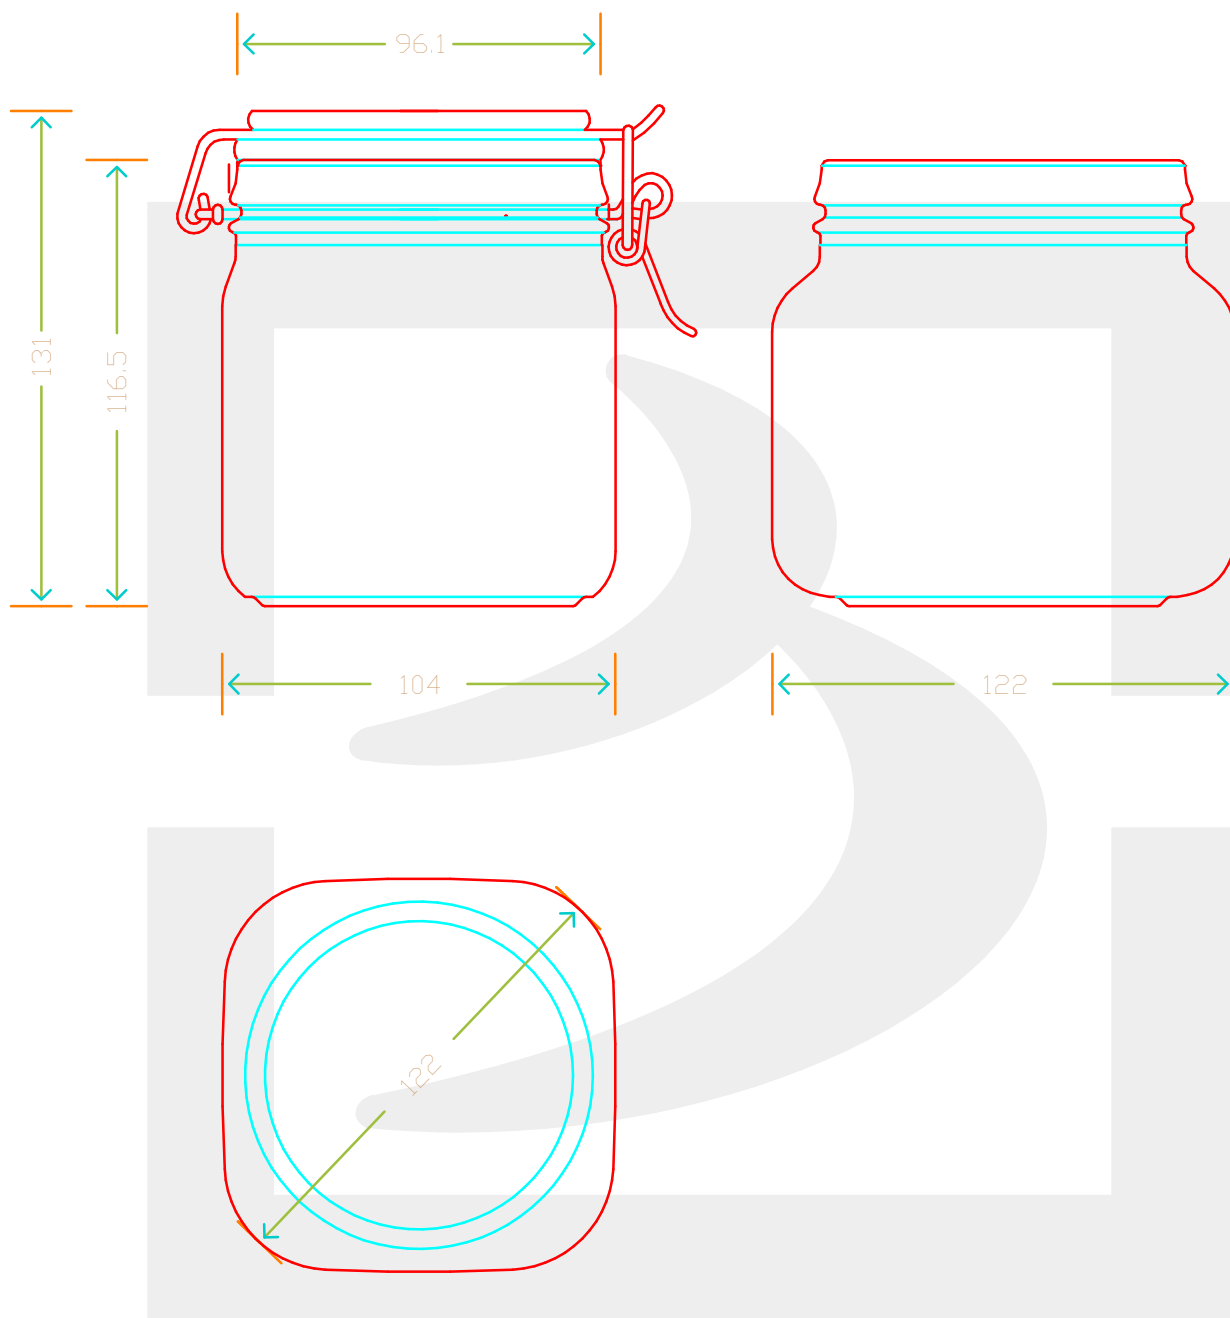

# VASO ERMETICO LE GOURMET 750

Colore : BIANCO  
Color :

 **bruni glass**  
a **berlin packaging** company

www.bruniglass.com

SCALA: -  
SCALE: -

Capacità R.B. (c.c.) : Brimful cap. (c.c.) :	850	Peso vetro (gr): Glass weight (gr):	683
Altezza tot (mm): Total height (mm):	128	Bocca: Finish:	TAPPO MECCANICO
Diametro corpo (mm): Body diameter (mm):	104	Min. foro passante (mm): Minimum through bore (mm):	

LE QUOTE SONO ESPRESSE IN mm  
DIMENSIONS ARE EXPRESSED IN mm

COD. ARTICOLO / ITEM CODE

**05708B2**

Data ultimo aggiornamento / Last update: 02/05/2019  
Origine / Source: 05708