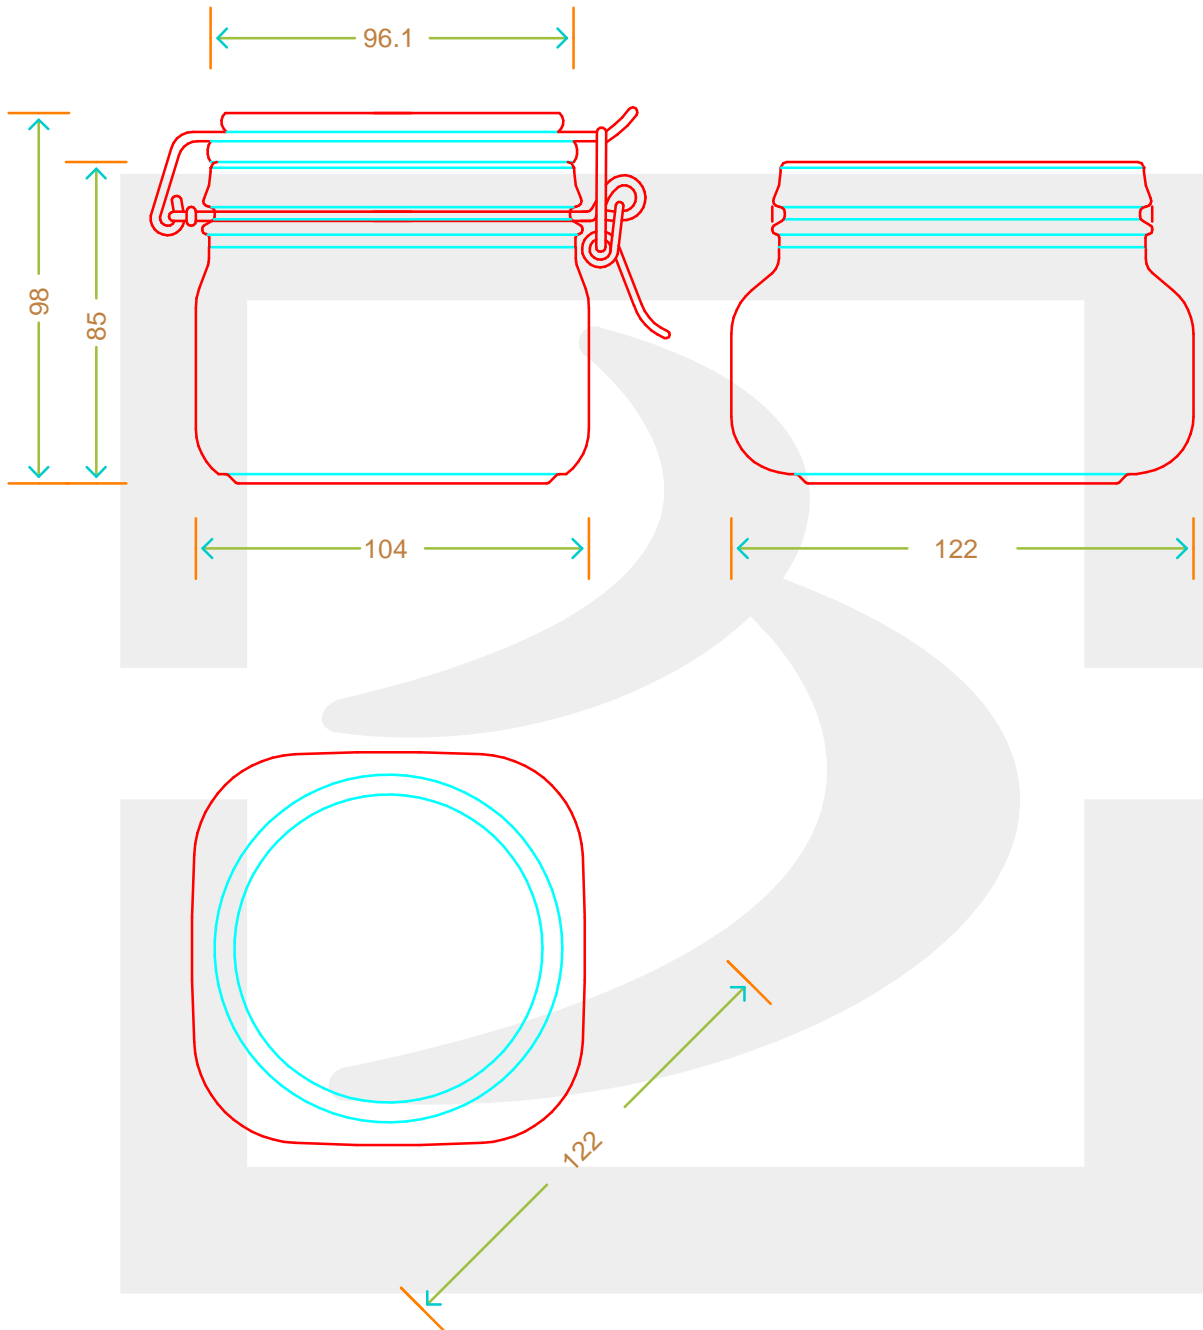

ARTICOLO / ITEM

VASO ERMETICO LE GOURMET 550

Colore : BIANCO
Color :

 **bruni glass**
a **berlin packaging** company

www.bruniglass.com

SCALA: -
SCALE: -

Capacità R.B. (c.c.) : Brimful cap. (c.c.) :	550	Peso vetro (gr): Glass weight (gr):	553
Altezza tot (mm): Total height (mm):	96	Bocca: Finish:	TAPPO MECCANICO
Diametro corpo (mm): Body diameter (mm):	104	Min. foro passante (mm): Minimum through bore (mm):	

LE QUOTE SONO ESPRESSE IN mm
DIMENSIONS ARE EXPRESSED IN mm

COD. ARTICOLO / ITEM CODE

05706B2

Data ultimo aggiornamento / Last update: 02/05/2019
Origine / Source: 05706