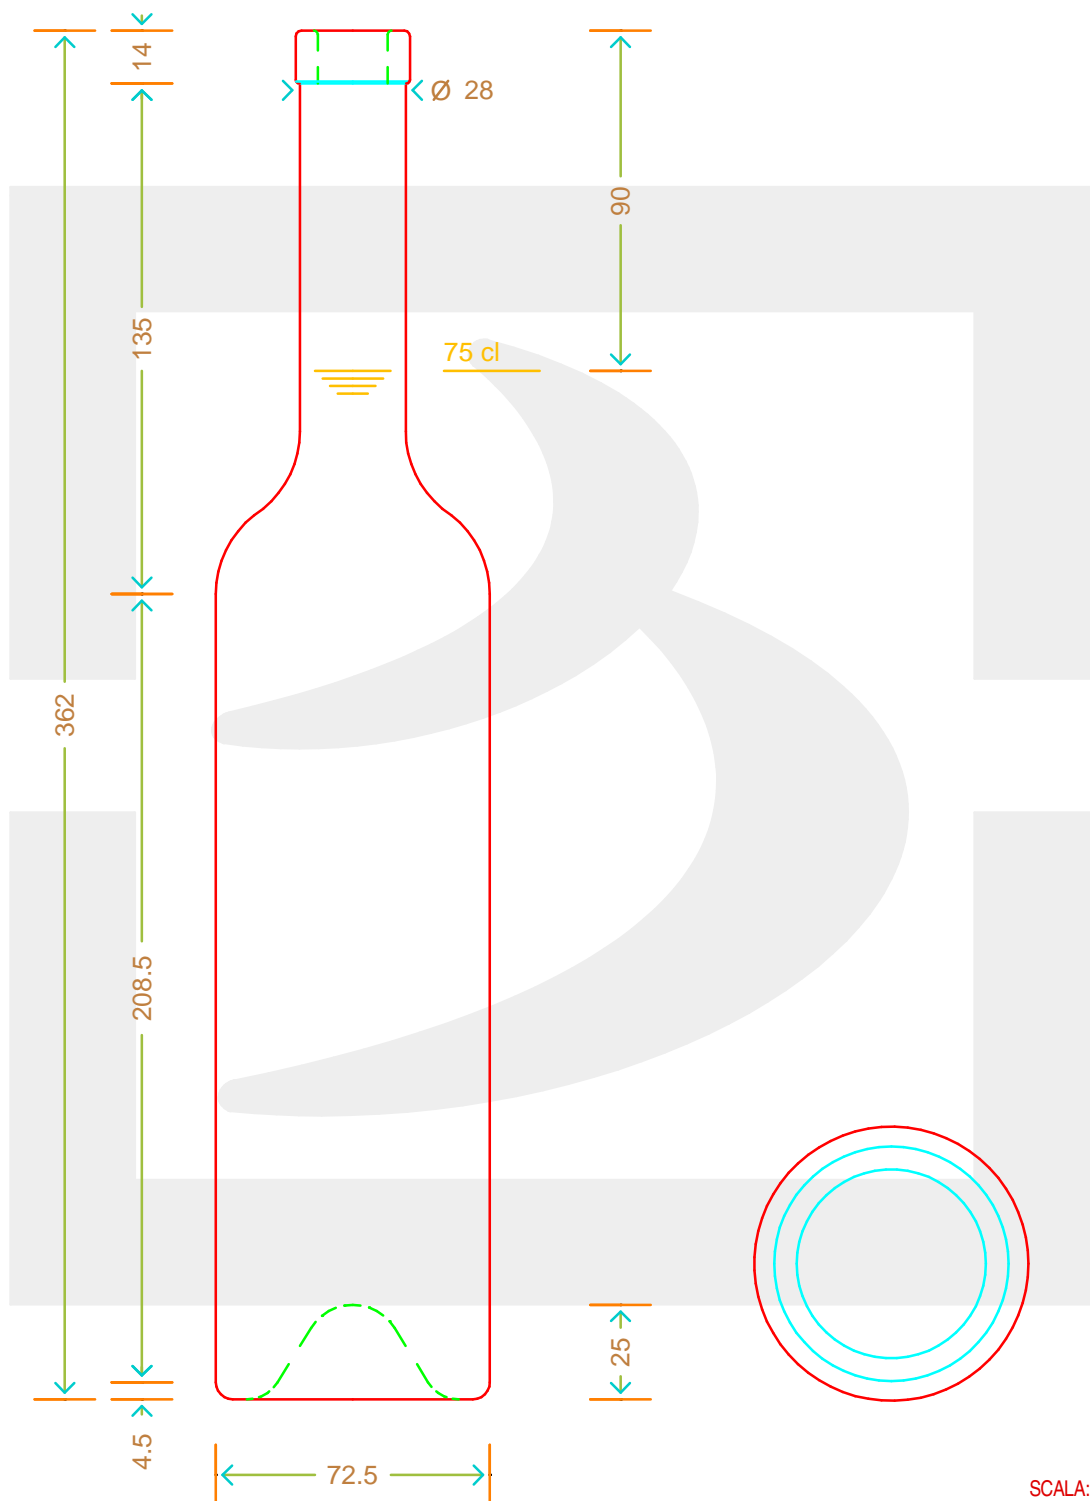

ARTICOLO / ITEM

BOT. BELLISSIMA 750 F14 BLU *

Colore: ROYAL BLU
Color:

30.2

18.5

SCALA: -
SCALE: -

Capacità R.B. (c.c.): Brimful cap. (c.c.):	775	Peso vetro (gr): Glass weight (gr):	600
Altezza tot (mm): Total height (mm):	362	Bocca: Finish:	FASCETTA
Diametro corpo (mm): Body diameter (mm):	72.5	Min. foro passante (mm): Minimum through bore (mm):	

LE QUOTE SONO ESPRESSE IN mm
DIMENSIONS ARE EXPRESSED IN mm

COD. ARTICOLO / ITEM CODE

05619P2