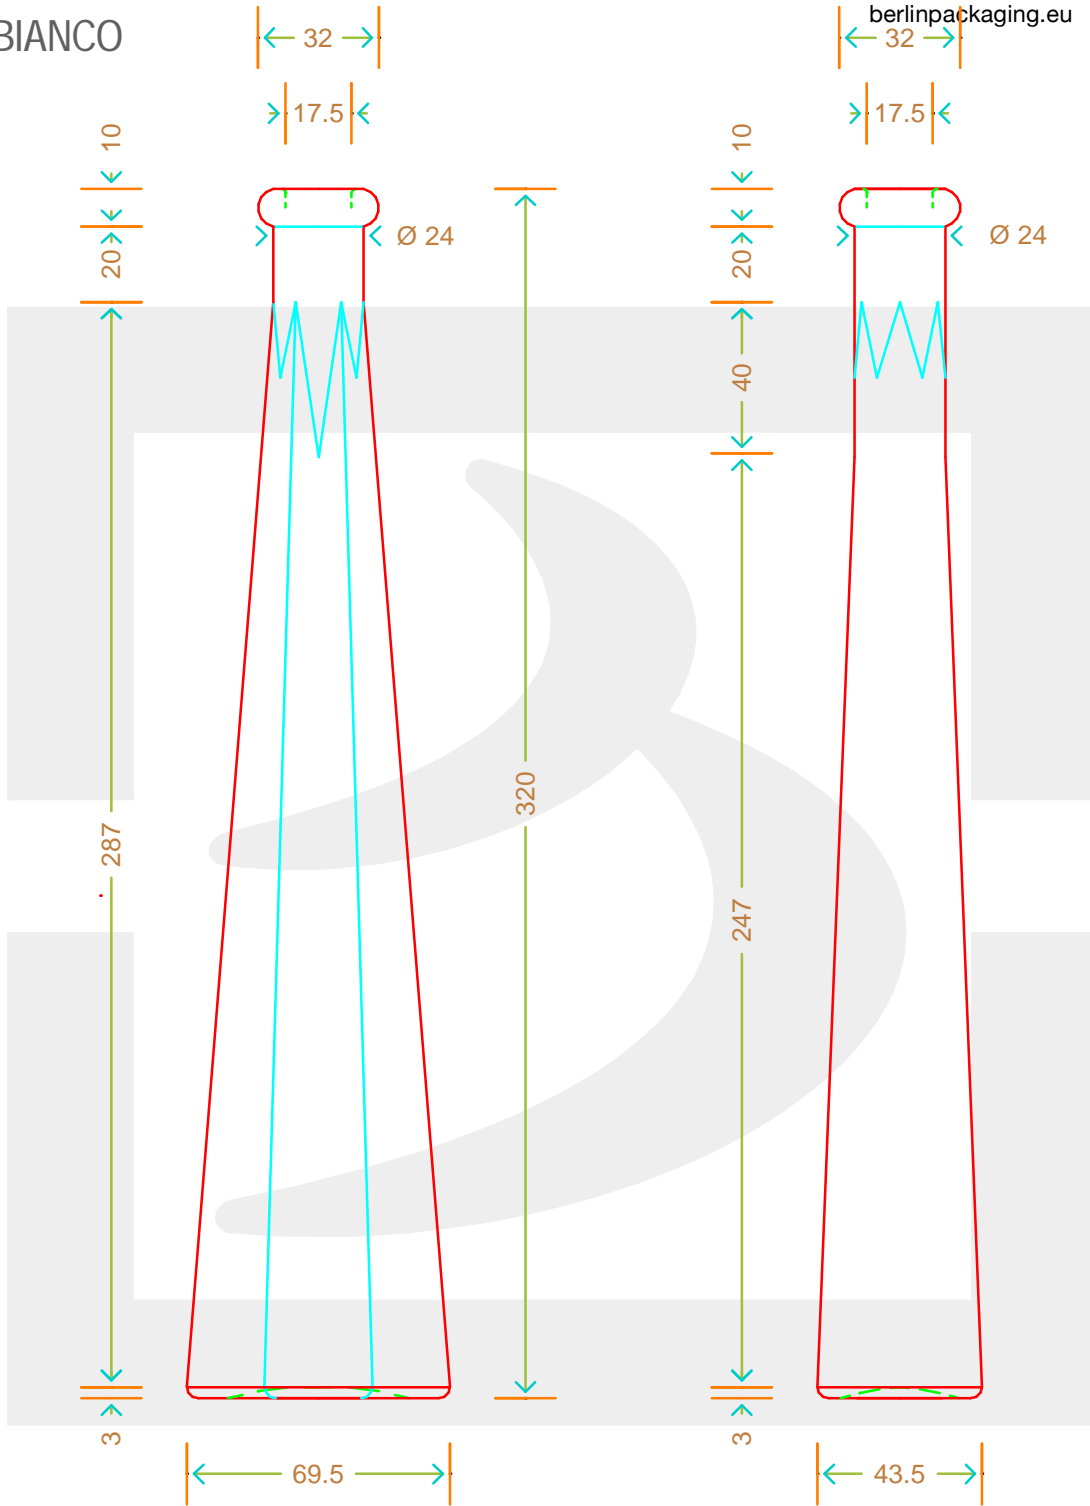

# BOT. G DAME STELLA 200 A 11

Colore : BIANCO  
Color :

berlinpackaging.eu

Il disegno è puramente indicativo e non vincolante - Berlin Packaging Italy S.p.A. non assume garanzia od obbligazione alcuna per l'utilizzo del presente disegno nè per le informazioni in esso riportate  
This drawing is approximate and not binding - Berlin Packaging Italy S.p.A. does not assume any guarantee or obligation for use of this drawing or for information contained therein

Capacità R.B. (c.c.): Brimful capacity (c.c.):	207	Peso vetro (gr): Glass weight (gr):	350
Altezza tot. (mm): Total height (mm):	320	Bocca: Finish:	ANELLO
Diametro corpo (mm): Body diameter (mm):	69.5	Min. foro passante (mm): Minimum through bore (mm):	
Resistenza a pressione (bar): Pressure resistance (bar):	-	Scala: Scale:	1:1

COD. ARTICOLO / ITEM CODE  
**05608P3**

Per ulteriori informazioni tecniche contattare il referente commerciale  
For full technical details please contact sales representative

Data ultimo aggiornamento / Last update: 29/10/2021  
Origine / Source: 05608