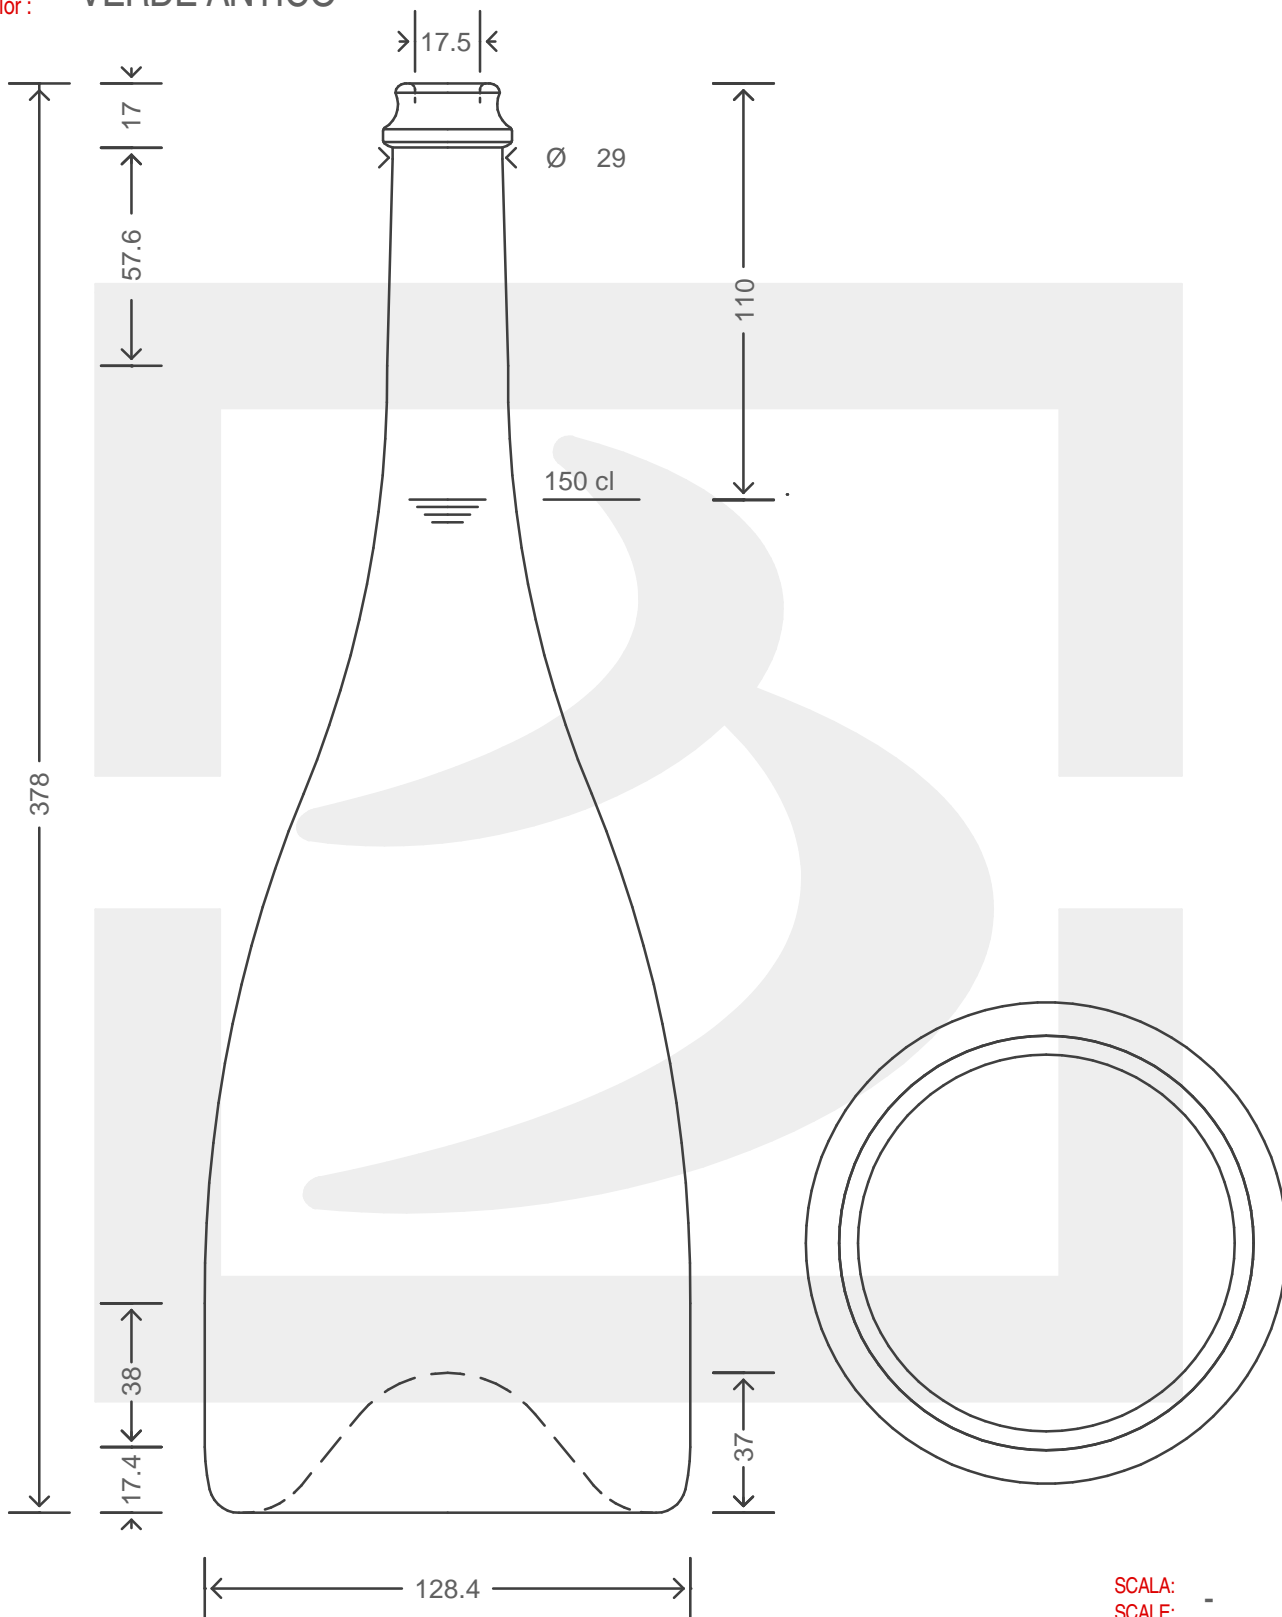

ARTICOLO / ITEM

BOT. SPUM I 1500 TC VA 774

bruni glass
a berlin packaging company

www.bruniglass.com

Colore: VERDE ANTICO
Color:

SCALA: -
SCALE: -

Capacità R.B. (c.c.): Brimful cap. (c.c.):	1540	Peso vetro (gr): Glass weight (gr):	1750
Altezza tot (mm): Total height (mm):	378	Bocca: Finish:	TAPPO CORONA
Diametro corpo (mm): Body diameter (mm):	128.4	Min. foro passante (mm): Minimum through bore (mm):	

LE QUOTE SONO ESPRESSE IN mm
DIMENSIONS ARE EXPRESSED IN mm

COD. ARTICOLO / ITEM CODE

05499X3

Data ultimo aggiornamento / Last update: 02/05/2019
Origine / Source: 05499