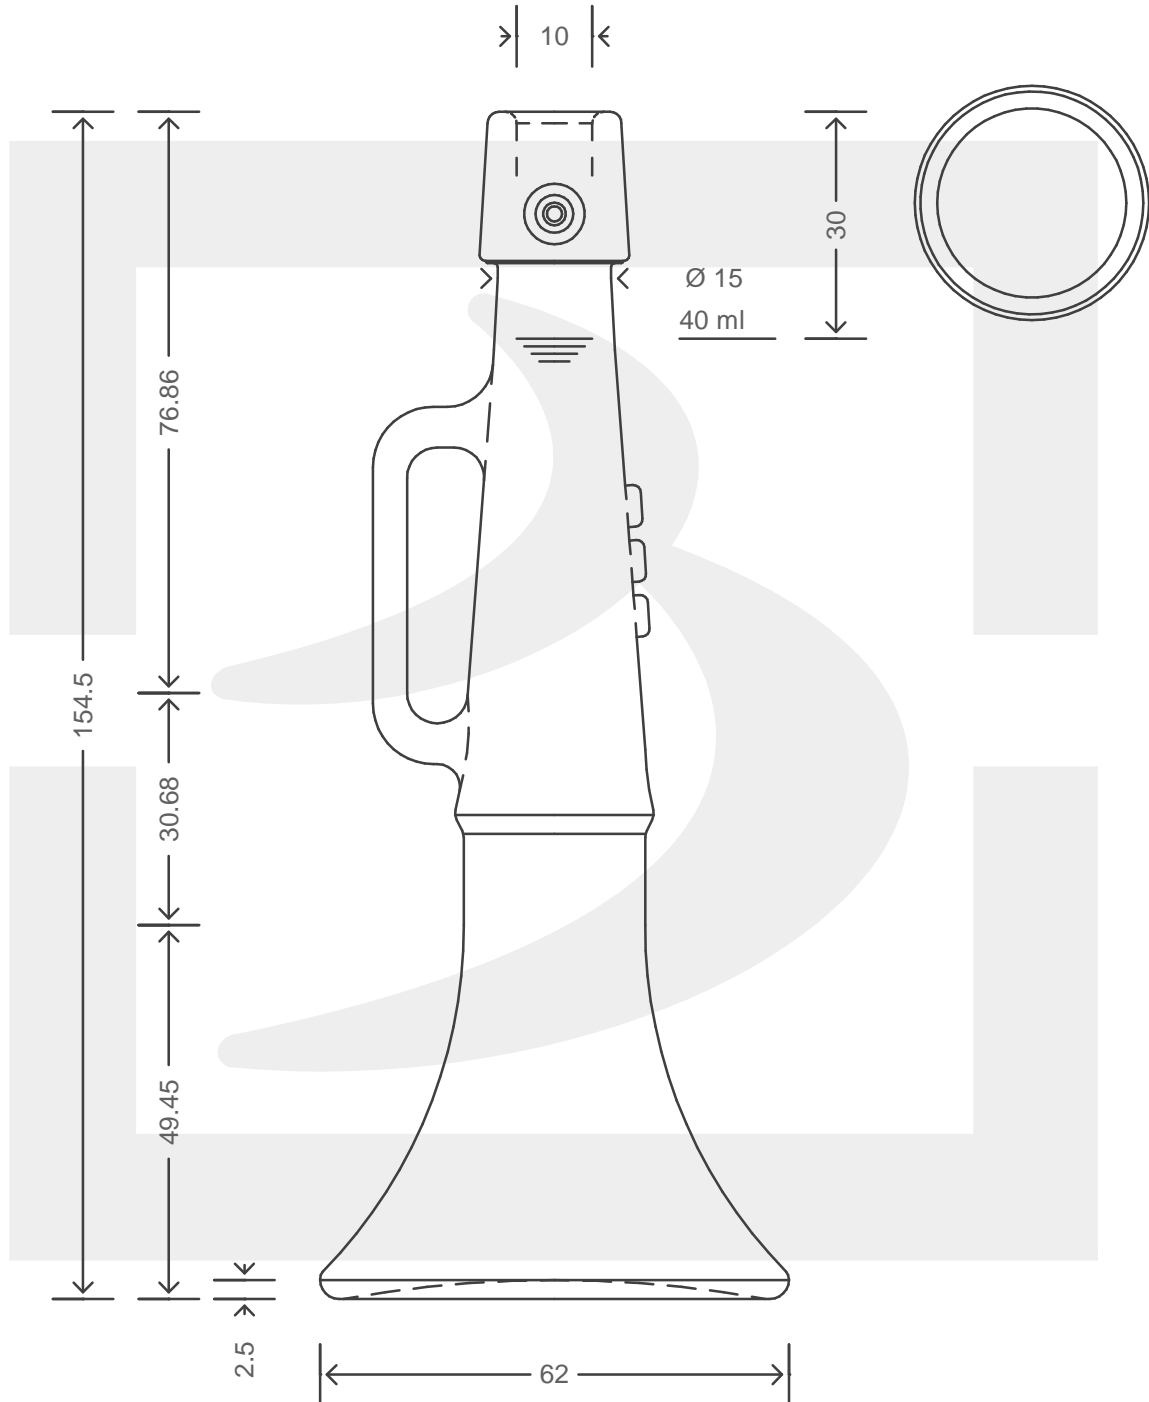

ARTICOLO / ITEM

BOT. TROMBA MIGNON 40 TM *

Colore: BIANCO
Color: BIANCO

 **bruni glass**
a **berlin packaging** company

www.brunglass.com

SCALA: -
SCALE: -

Capacità R.B. (c.c.): Brimful cap. (c.c.):	42	Peso vetro (gr): Glass weight (gr):	120
Altezza tot (mm): Total height (mm):	154.5	Bocca: Finish:	TAPPO MECCANICO
Diametro corpo (mm): Body diameter (mm):	62	Min. foro passante (mm): Minimum through bore (mm):	

LE QUOTE SONO ESPRESSE IN mm
DIMENSIONS ARE EXPRESSED IN mm

COD. ARTICOLO / ITEM CODE

05431D1

Data ultimo aggiornamento / Last update: 02/05/2019
Origine / Source: 05431