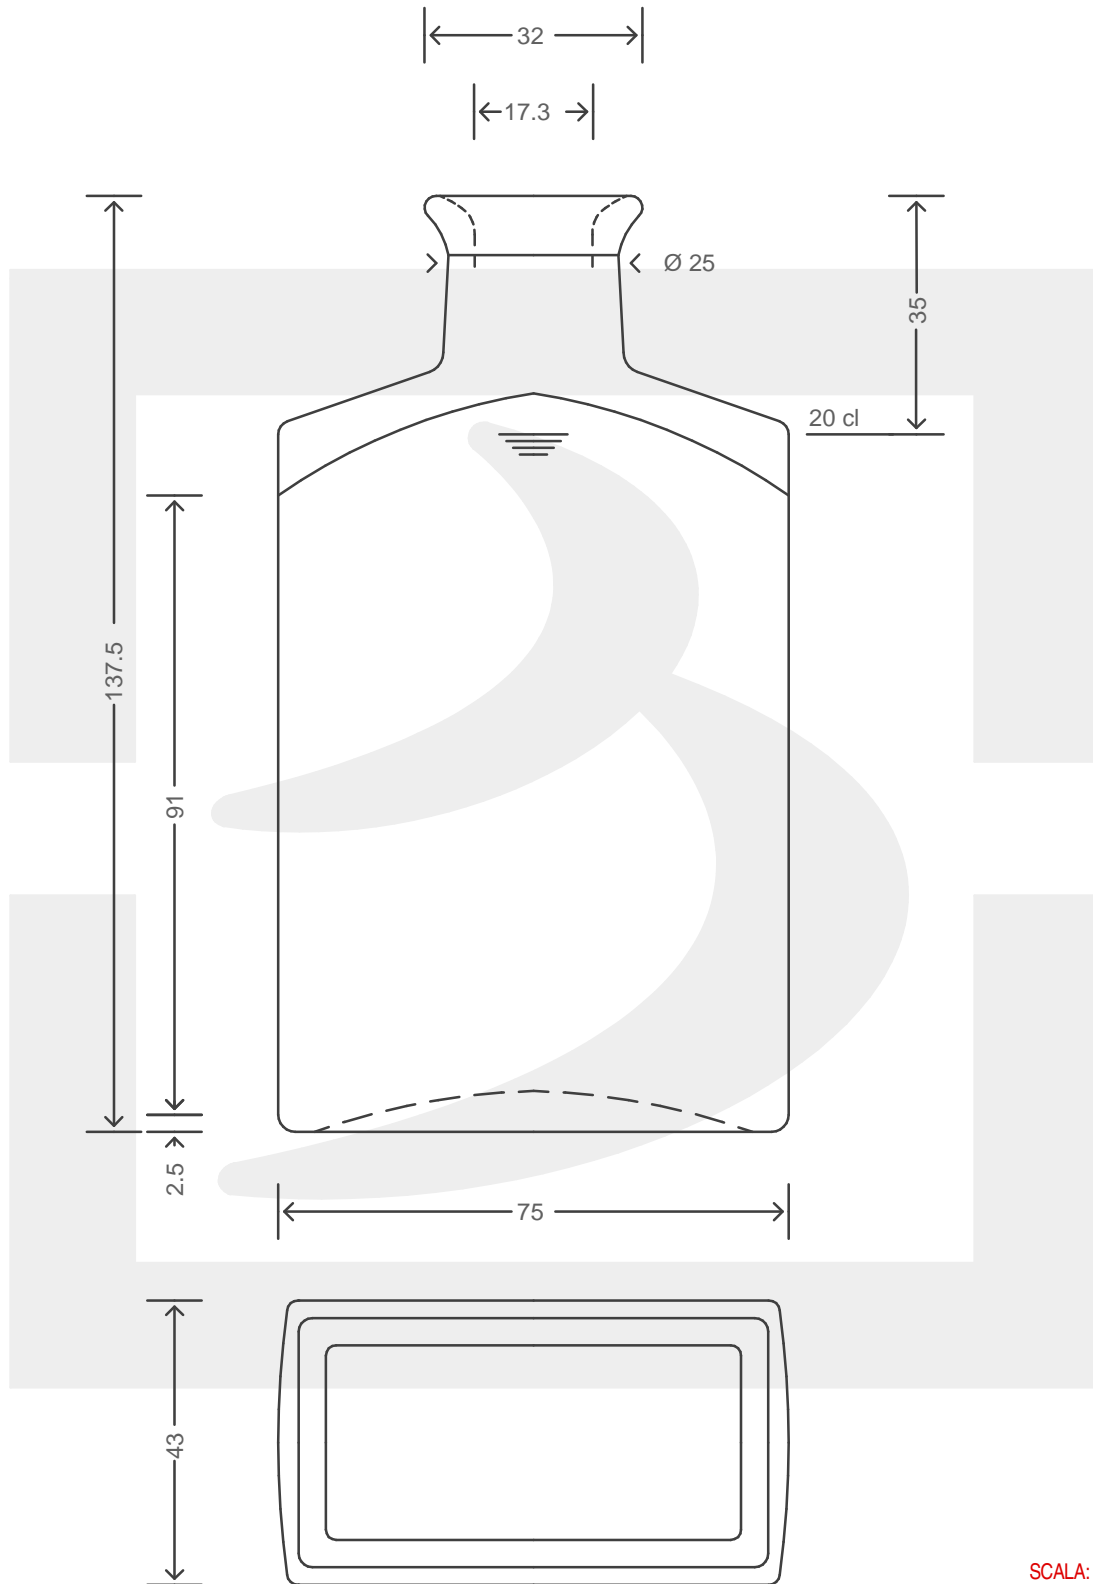

ARTICOLO / ITEM

BOT. FIASCHETTA DESIRE' 200 BP *

Colore : BIANCO
Color : BIANCO

 **bruni glass**
a **berlin packaging** company

www.bruniglass.com

SCALA: 1:1
SCALE:

Capacità R.B. (c.c.) : Brimful cap. (c.c.) :	215	Peso vetro (gr): Glass weight (gr):	400
Altezza tot (mm): Total height (mm):	137.5	Bocca: Finish:	BOCCA PROFUMO
Diametro corpo (mm): Body diameter (mm):	75	Min. foro passante (mm): Minimum through bore (mm):	

LE QUOTE SONO ESPRESSE IN mm
DIMENSIONS ARE EXPRESSED IN mm

COD. ARTICOLO / ITEM CODE

05417T1

MODELLO DEPOSITATO - PATENTED

Data ultimo aggiornamento / Last update: 02/05/2019
Origine / Source: 05417