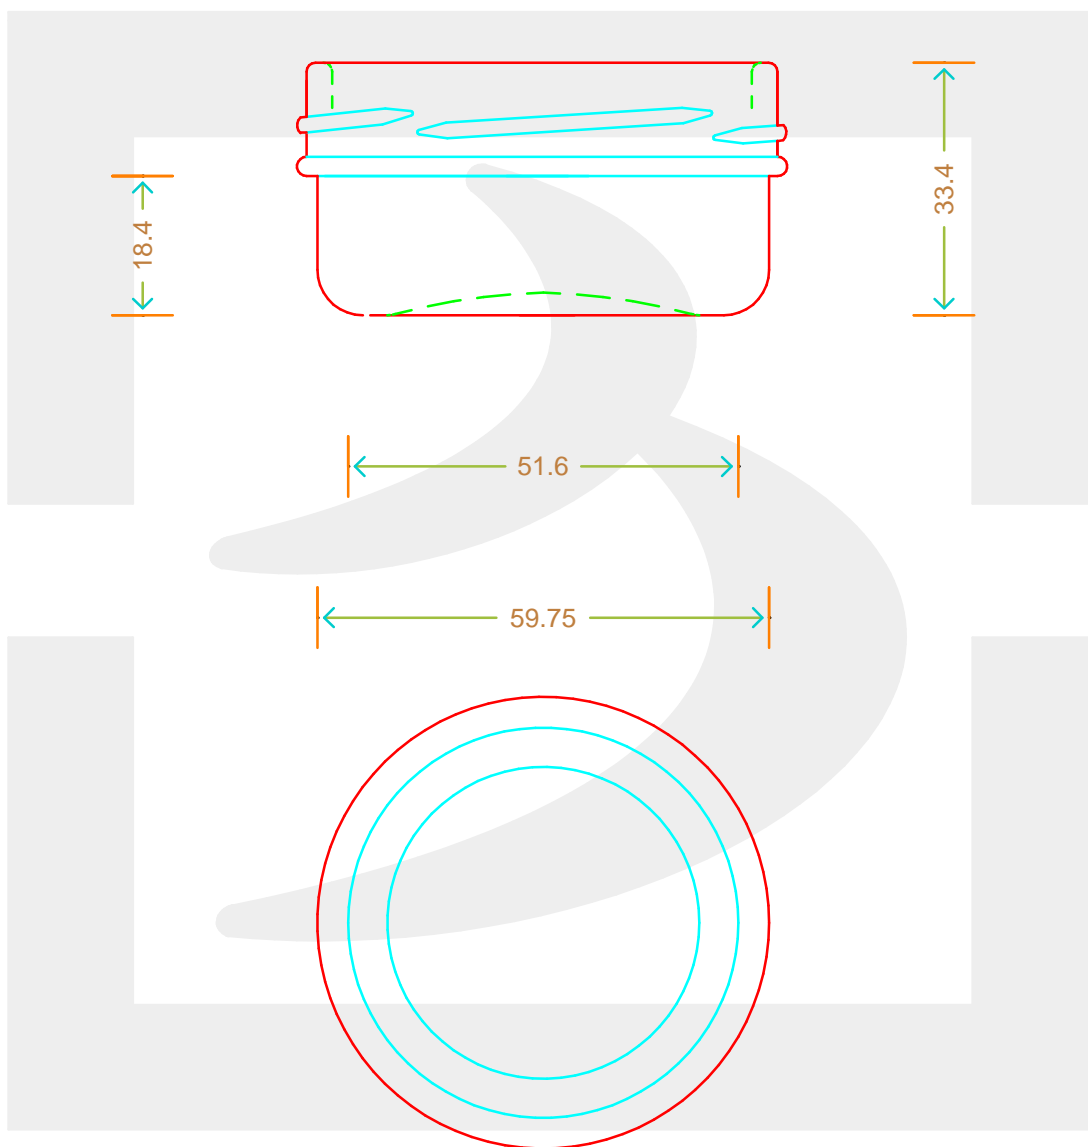

ARTICOLO / ITEM

VASO PAPALINA 65 T 66

Colore : BIANCO
Color : BIANCO

 **bruni glass**
a **berlin packaging** company

www.bruniglass.com

SCALA: -
SCALE: -

Capacità R.B. (c.c.) : Brimful cap. (c.c.) :	65	Peso vetro (gr): Glass weight (gr):	70
Altezza tot (mm): Total height (mm):	33.4	Bocca: Finish:	TWIST-OFF
Diametro corpo (mm): Body diameter (mm):	598	Min. foro passante (mm): Minimum through bore (mm):	

LE QUOTE SONO ESPRESSE IN mm
DIMENSIONS ARE EXPRESSED IN mm

COD. ARTICOLO / ITEM CODE

05397T1

Data ultimo aggiornamento / Last update: 02/05/2019
Origine / Source: 05397