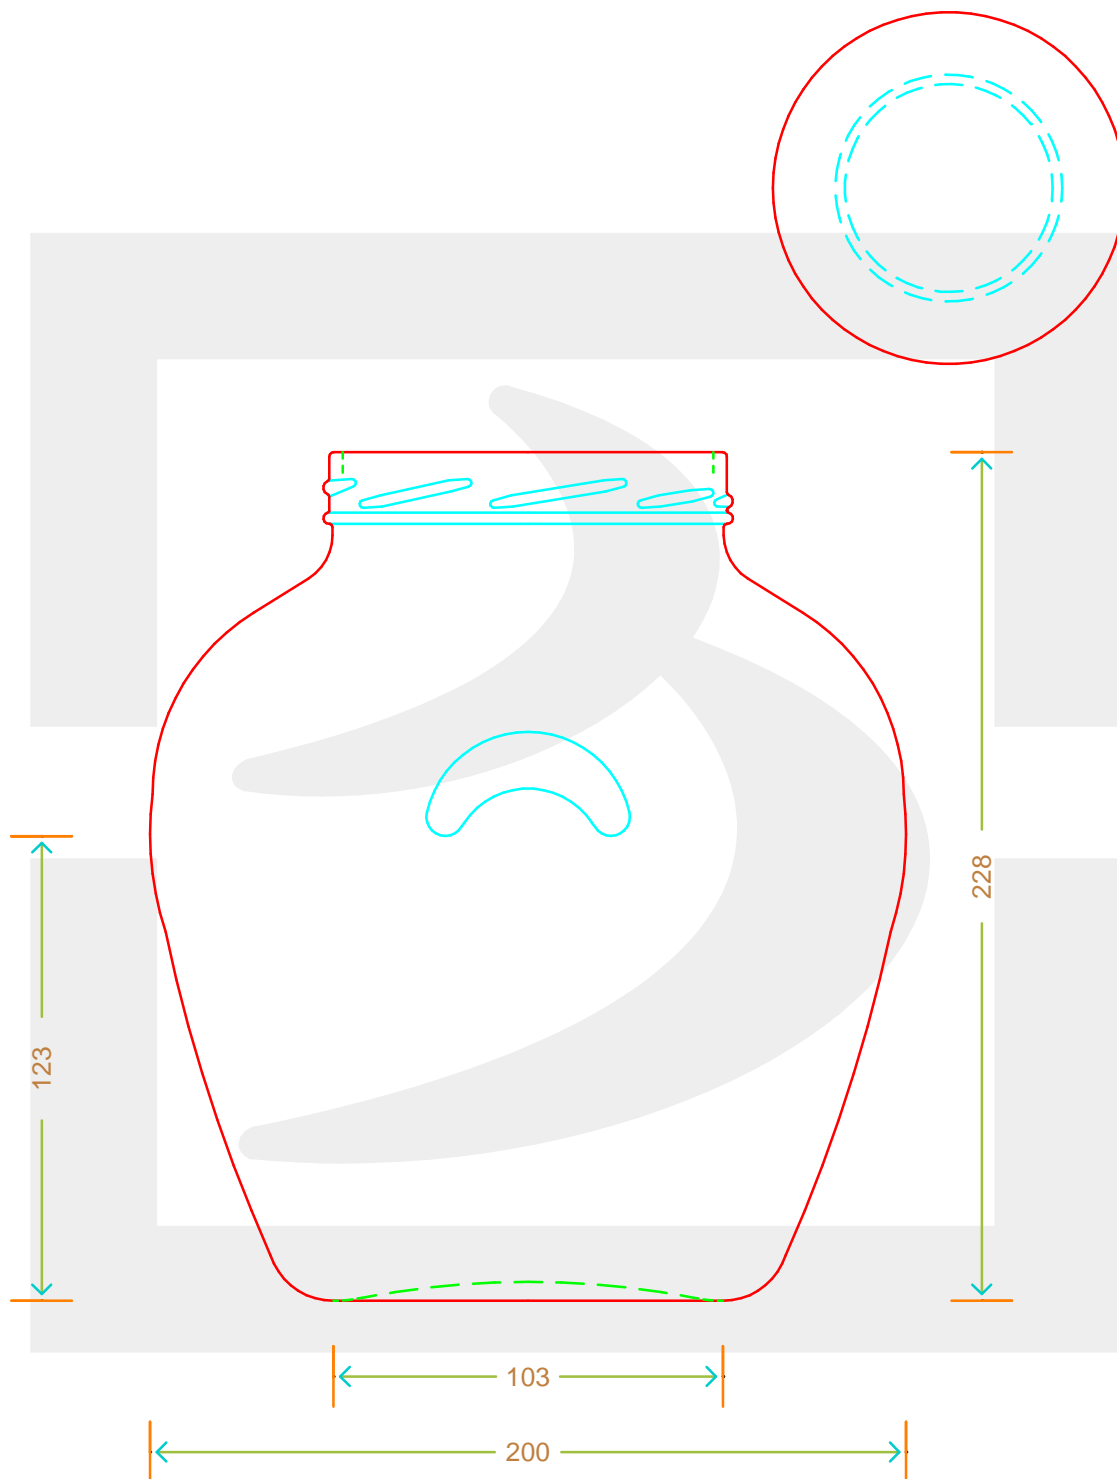

# VASO ORCIO 4250 T 110 BASSO

Colore : BIANCO  
Color : BIANCO

 **bruni glass**  
a **berlin packaging** company  
www.bruniglass.com

SCALA: -  
SCALE: -

Capacità R.B. (c.c.) : Brimful cap. (c.c.) :	4250	Peso vetro (gr): Glass weight (gr):	1600
Altezza tot (mm): Total height (mm):	228	Bocca: Finish:	TWIST-OFF
Diametro corpo (mm): Body diameter (mm):	200	Min. foro passante (mm): Minimum through bore (mm):	

LE QUOTE SONO ESPRESSE IN mm  
DIMENSIONS ARE EXPRESSED IN mm

COD. ARTICOLO / ITEM CODE

**05286T1**

Data ultimo aggiornamento / Last update: 02/05/2019  
Origine / Source: 05286