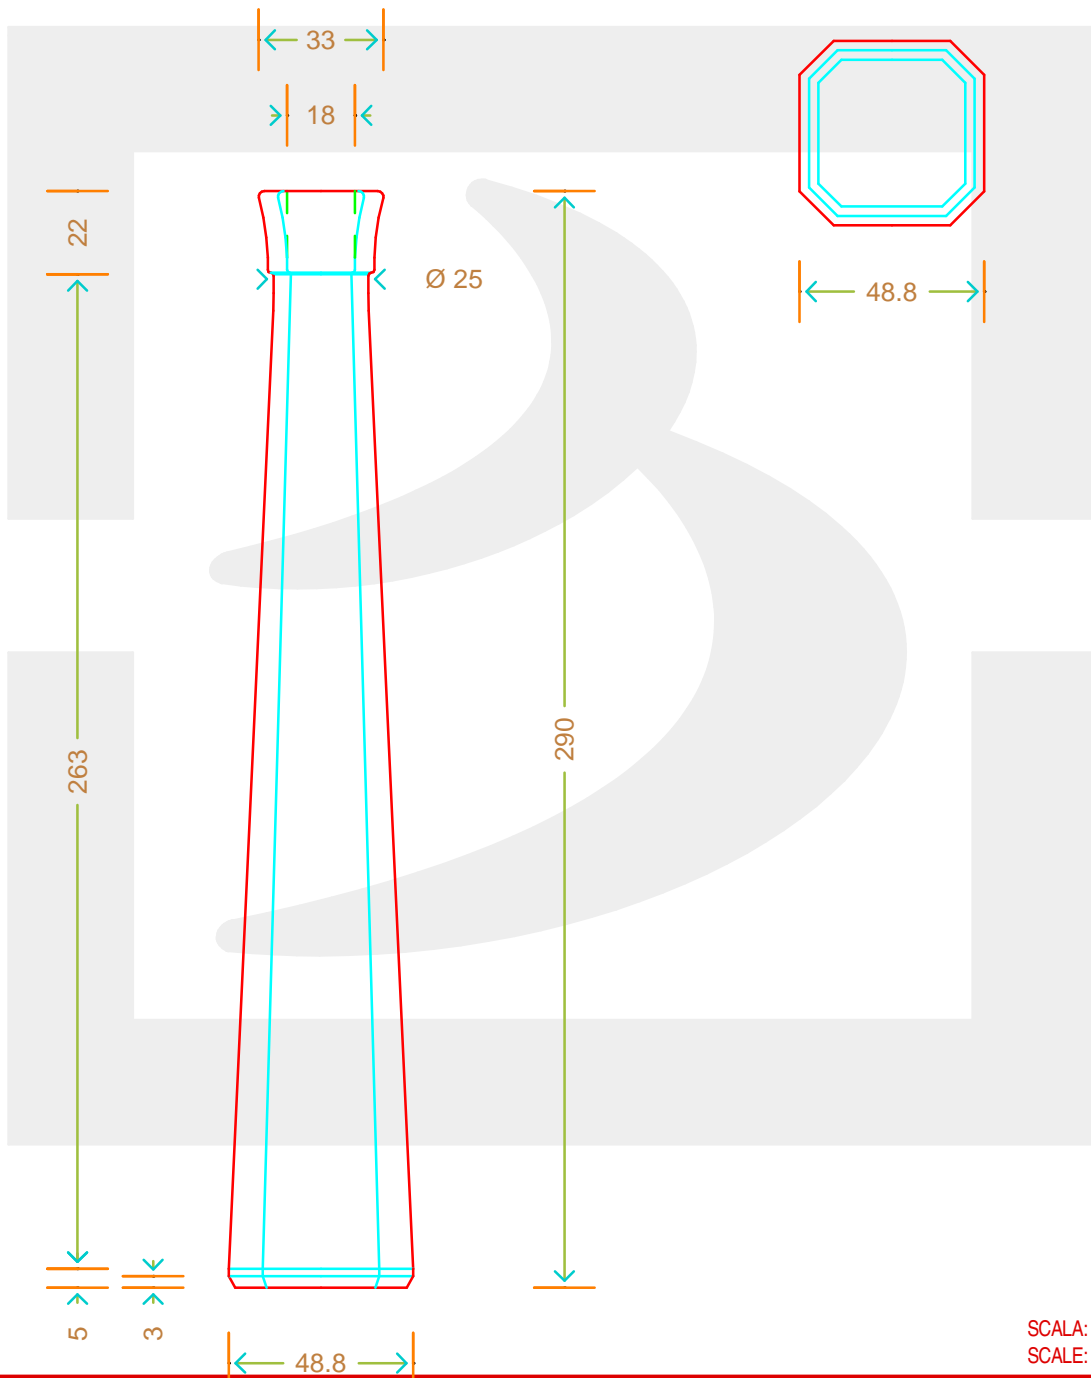

ARTICOLO / ITEM

BOT. FIORDALISO 200 BP *

Colore : BIANCO EXTRA
Color :

 **bruni glass**
a **berlin packaging** company

www.bruniglass.com

SCALA: -
SCALE: -

Capacità R.B. (c.c.) : Brimful cap. (c.c.) :	218	Peso vetro (gr): Glass weight (gr):	350
Altezza tot (mm): Total height (mm):	290	Bocca: Finish:	BOCCA PROFUMO
Diametro corpo (mm): Body diameter (mm):	48.8	Min. foro passante (mm): Minimum through bore (mm):	

LE QUOTE SONO ESPRESSE IN mm
DIMENSIONS ARE EXPRESSED IN mm

COD. ARTICOLO / ITEM CODE

04205D1

Data ultimo aggiornamento / Last update: 02/05/2019
Origine / Source: 04205