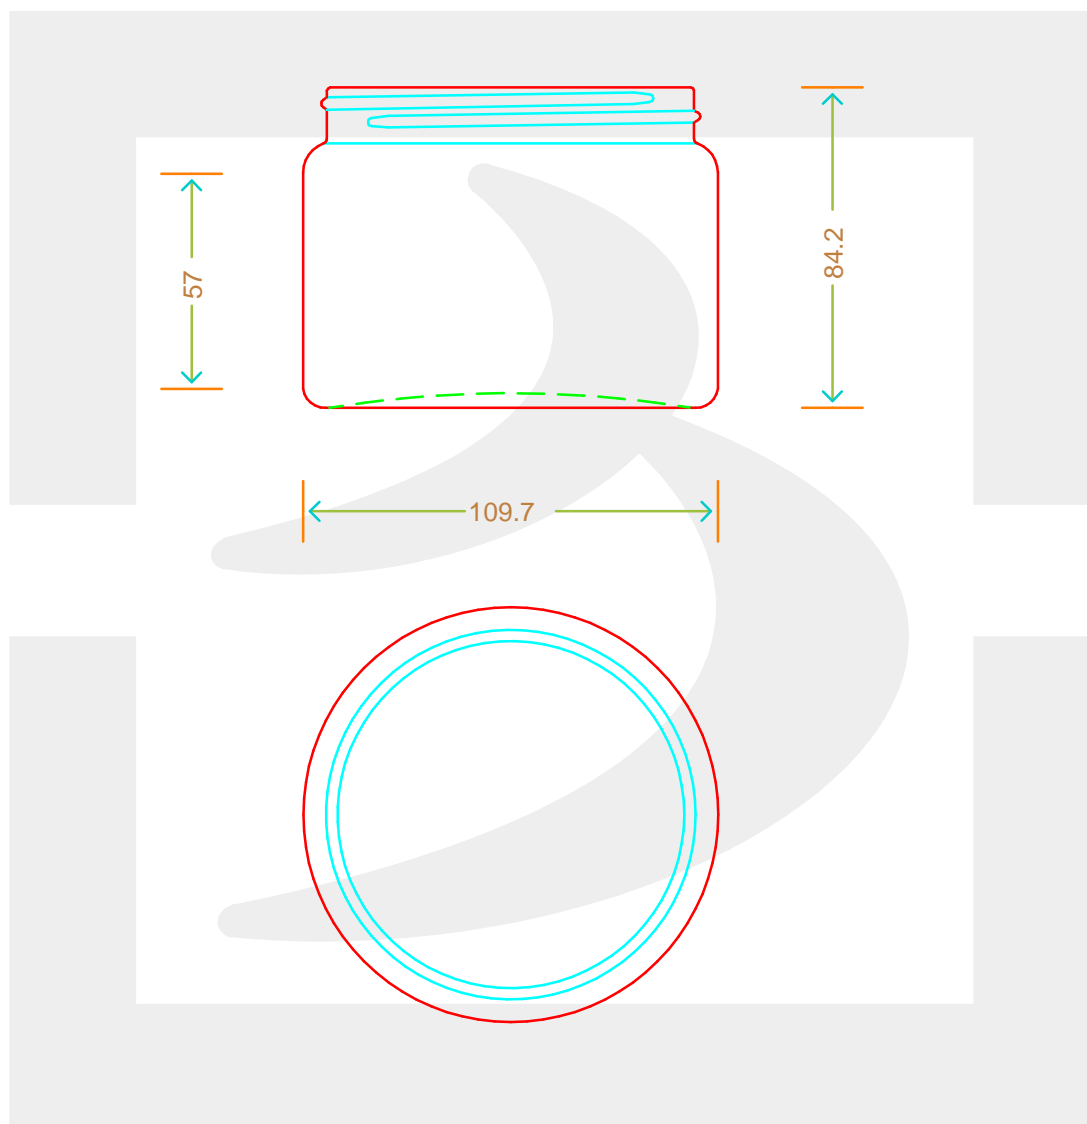

ARTICOLO / ITEM

VASO POMMADIER 500 R3 100 VG B

Colore : GIALLO
Color :

 **bruni glass**
a **berlin packaging** company
www.bruniglass.com

SCALA: -
SCALE:

Capacità R.B. (c.c.) : Brimful cap. (c.c.) :	582	Peso vetro (gr): Glass weight (gr):	375
Altezza tot (mm): Total height (mm):	84.2	Bocca: Finish:	VITE
Diametro corpo (mm): Body diameter (mm):	109.7	Min. foro passante (mm): Minimum through bore (mm):	

LE QUOTE SONO ESPRESSE IN mm
DIMENSIONS ARE EXPRESSED IN mm

COD. ARTICOLO / ITEM CODE

04164B1

Data ultimo aggiornamento / Last update: 29/05/2019
Origine / Source: 04164