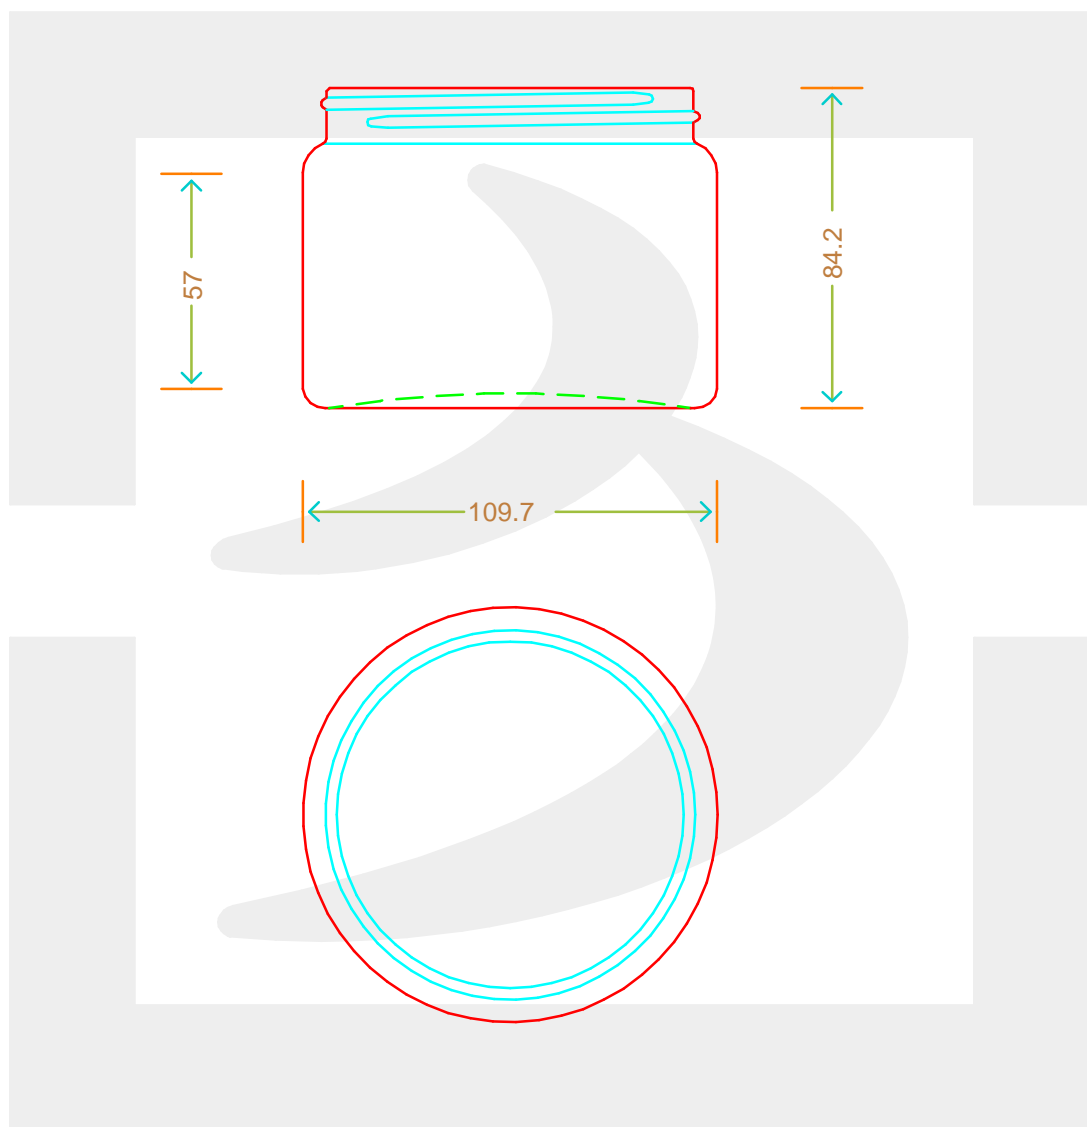

# VASO POMMADIER 500 R3 100 VG B

Colore : GIALLO  
Color :

bruni glass

berlinpackaging.eu

Il disegno è puramente indicativo e non vincolante - Berlin Packaging Italy S.p.A. non assume garanzia od obbligazione alcuna per l'utilizzo del presente disegno nè per le informazioni in esso riportate  
This drawing is approximate and not binding - Berlin Packaging Italy S.p.A. does not assume any guarantee or obligation for use of this drawing or for information contained therein

Capacità R.B. (c.c.): Brimful capacity (c.c.):	582	Peso vetro (gr): Glass weight (gr):	375
Altezza tot. (mm): Total height (mm):	84.2	Bocca: Finish:	VITE
Diametro corpo (mm): Body diameter (mm):	109.7	Min. foro passante (mm): Minimum through bore (mm):	
Resistenza a pressione (bar): Pressure resistance (bar):	-	Scala: Scale:	1:1