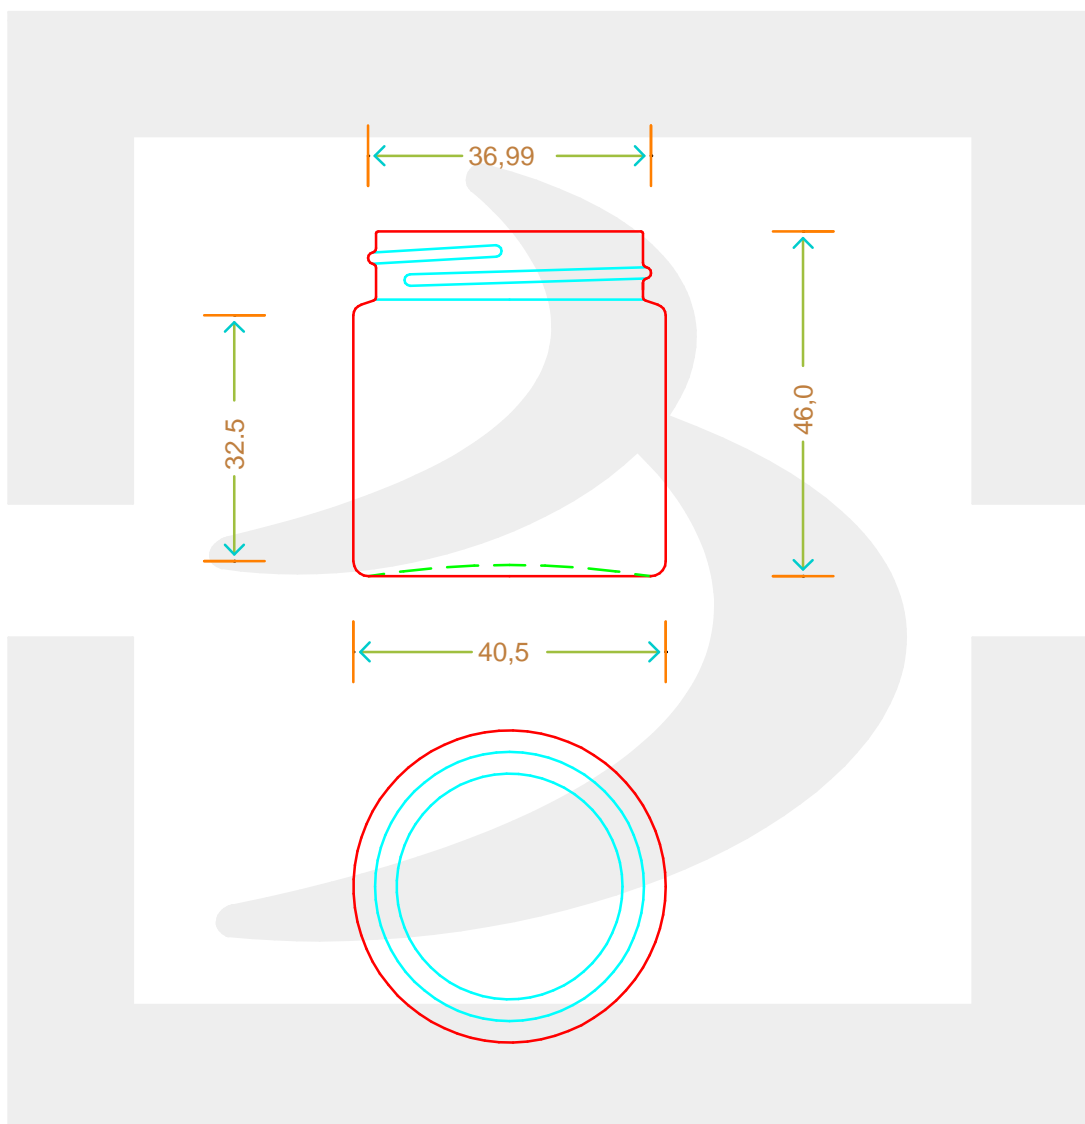

# VASO POMMADIER 30 R3 38 VG B

Colore : GIALLO  
Color :

 **bruni glass**  
a **berlin packaging** company  
www.bruniglass.com

SCALA: -  
SCALE:

Capacità R.B. (c.c.) : Brimful cap. (c.c.) :	36	Peso vetro (gr): Glass weight (gr):	46
Altezza tot (mm): Total height (mm):	46.8	Bocca: Finish:	VITE
Diametro corpo (mm): Body diameter (mm):	41.3	Min. foro passante (mm): Minimum through bore (mm):	

LE QUOTE SONO ESPRESSE IN mm  
DIMENSIONS ARE EXPRESSED IN mm

COD. ARTICOLO / ITEM CODE

**04110T1**

Data ultimo aggiornamento / Last update: 02/05/2019  
Origine / Source: 04110