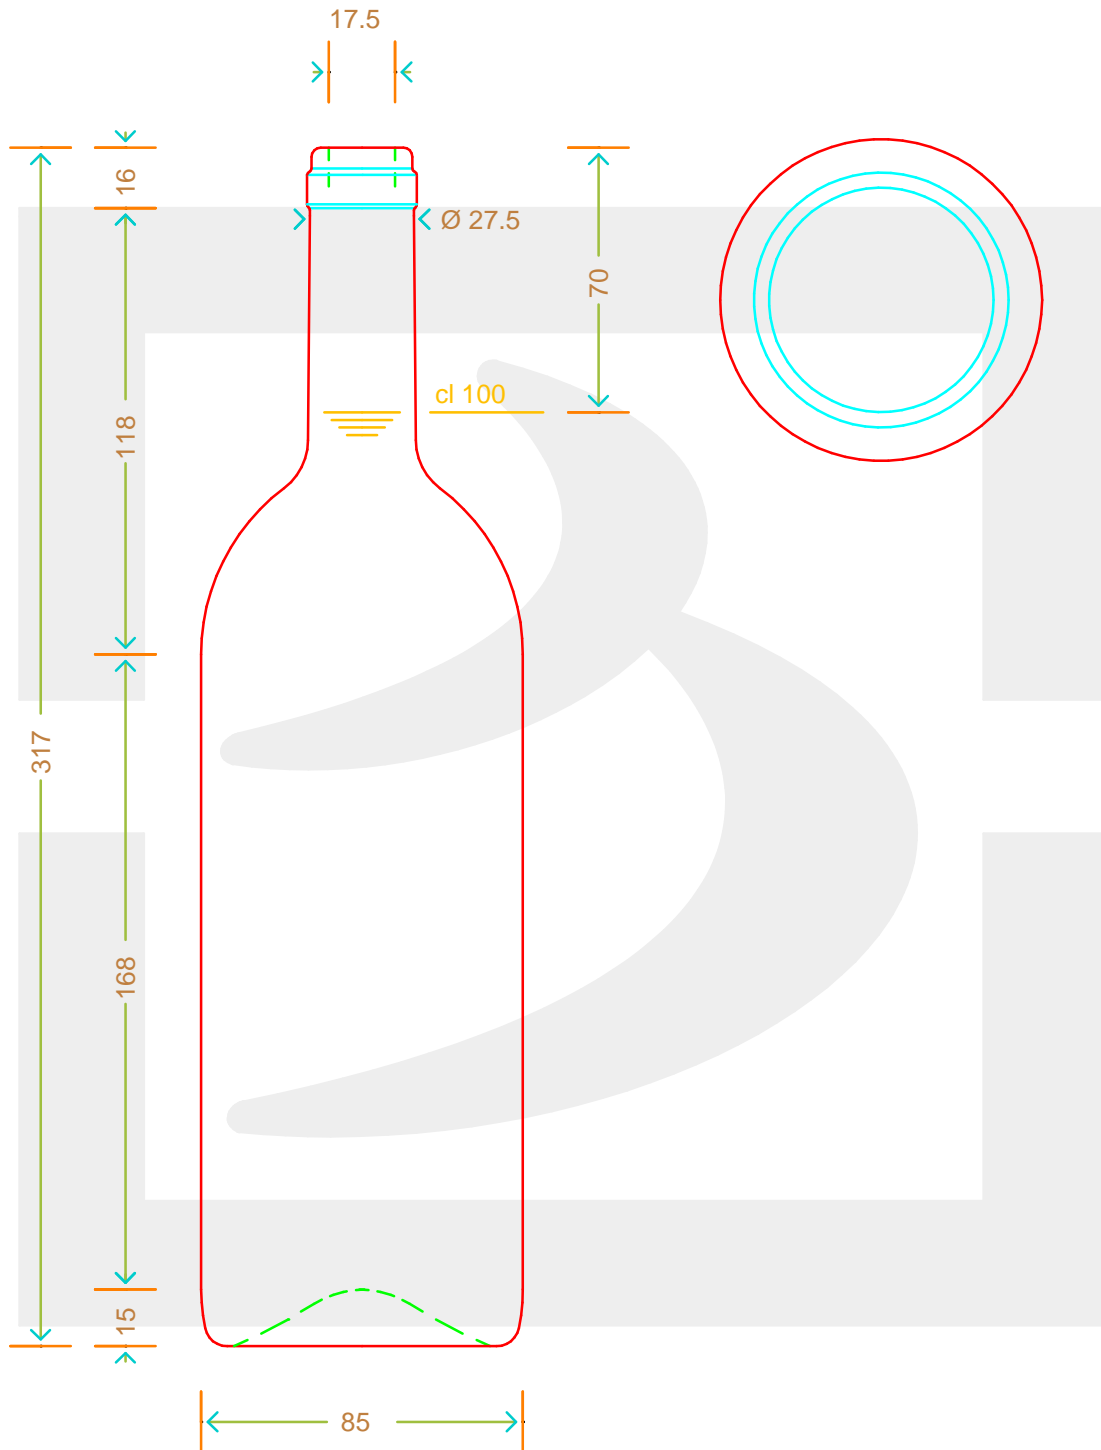

ARTICOLO / ITEM

BOT. BORD STD 1000 S UVAG

bruni glass
a berlin packaging company

www.brunglass.com

Colore : UVAG
Color :

FORO MINIMO Ø 16 mm

SCALA: -
SCALE: -

Capacità R.B. (c.c.) : Brimful cap. (c.c.) :	1018	Peso vetro (gr): Glass weight (gr):	550
Altezza tot (mm): Total height (mm):	317	Bocca: Finish:	SUGHERO
Diametro corpo (mm): Body diameter (mm):	85	Min. foro passante (mm): Minimum through bore (mm):	

LE QUOTE SONO ESPRESSE IN mm
DIMENSIONS ARE EXPRESSED IN mm

COD. ARTICOLO / ITEM CODE

04040T1

Data ultimo aggiornamento / Last update: 02/05/2019
Origine / Source: 04040