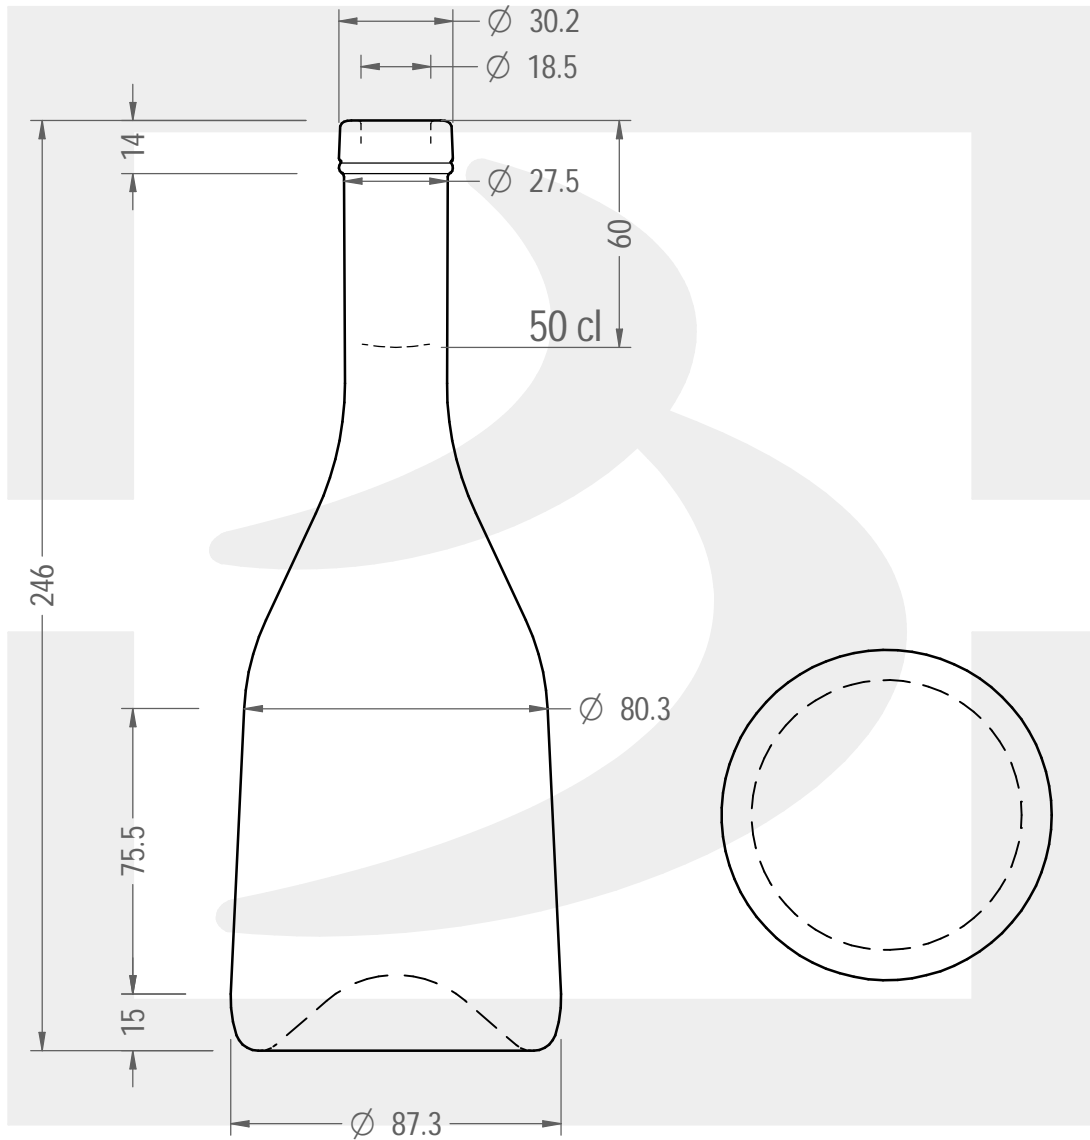

ARTICOLO / ITEM

BOT. RUSTICA 500 BETS VA

Colore : VERDE ANTICO
Color :

 **bruni glass**
a **berlin packaging** company

www.brunglass.com

SCALA: -
SCALE:

Capacità R.B. (c.c.): Brimful cap. (c.c.):	514	Peso vetro (gr): Glass weight (gr):	500
Altezza tot (mm): Total height (mm):	246	Bocca: Finish:	BETS
Diametro corpo (mm): Body diameter (mm):	87.3	Min. foro passante (mm): Minimum through bore (mm):	15.5

LE QUOTE SONO ESPRESSE IN mm
DIMENSIONS ARE EXPRESSED IN mm

COD. ARTICOLO / ITEM CODE

03951P2

Data ultimo aggiornamento / Last update: 14/10/2020
Origine / Source: 03951