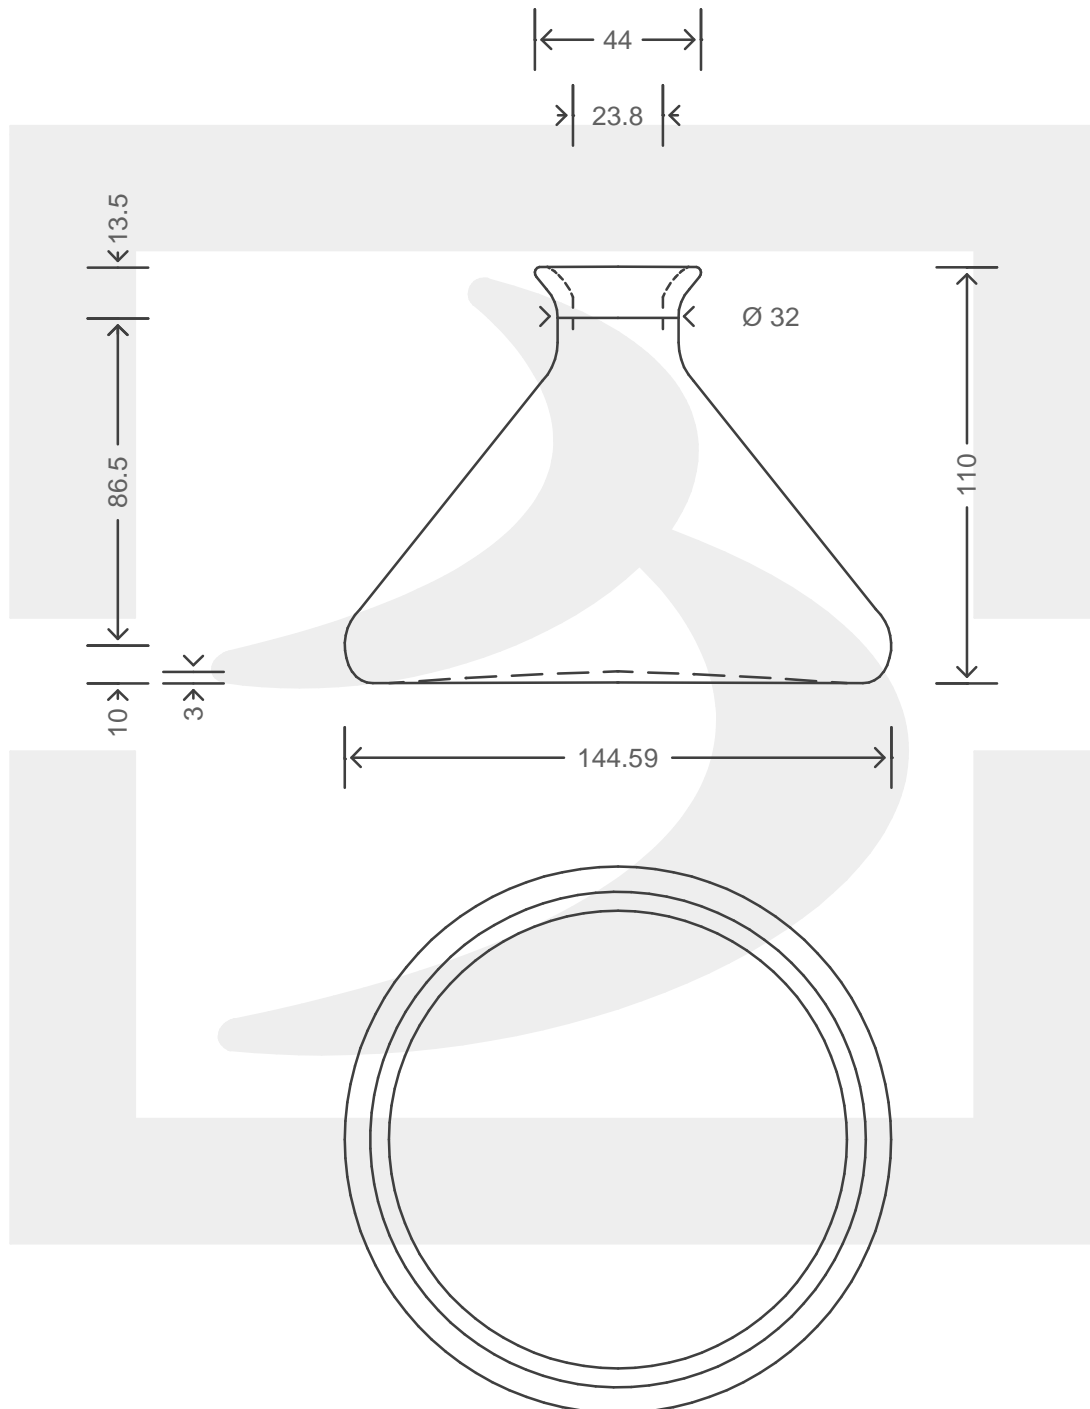

ARTICOLO / ITEM

BOT. CONICA 500 BP *

Colore : BIANCO EXTRA
Color :

 **bruni glass**
a berlin packaging company

www.brunglass.com

SCALA: 1:1
SCALE:

Capacità R.B. (c.c.) : Brimful cap. (c.c.) :	518	Peso vetro (gr): Glass weight (gr):	500
Altezza tot (mm): Total height (mm):	110	Bocca: Finish:	BOCCA PROFUMO
Diametro corpo (mm): Body diameter (mm):	144.5	Min. foro passante (mm): Minimum through bore (mm):	

LE QUOTE SONO ESPRESSE IN mm
DIMENSIONS ARE EXPRESSED IN mm

COD. ARTICOLO / ITEM CODE

03705D3

MODELLO DEPOSITATO - PATENTED

Data ultimo aggiornamento / Last update: 02/05/2019
Origine / Source: 03705