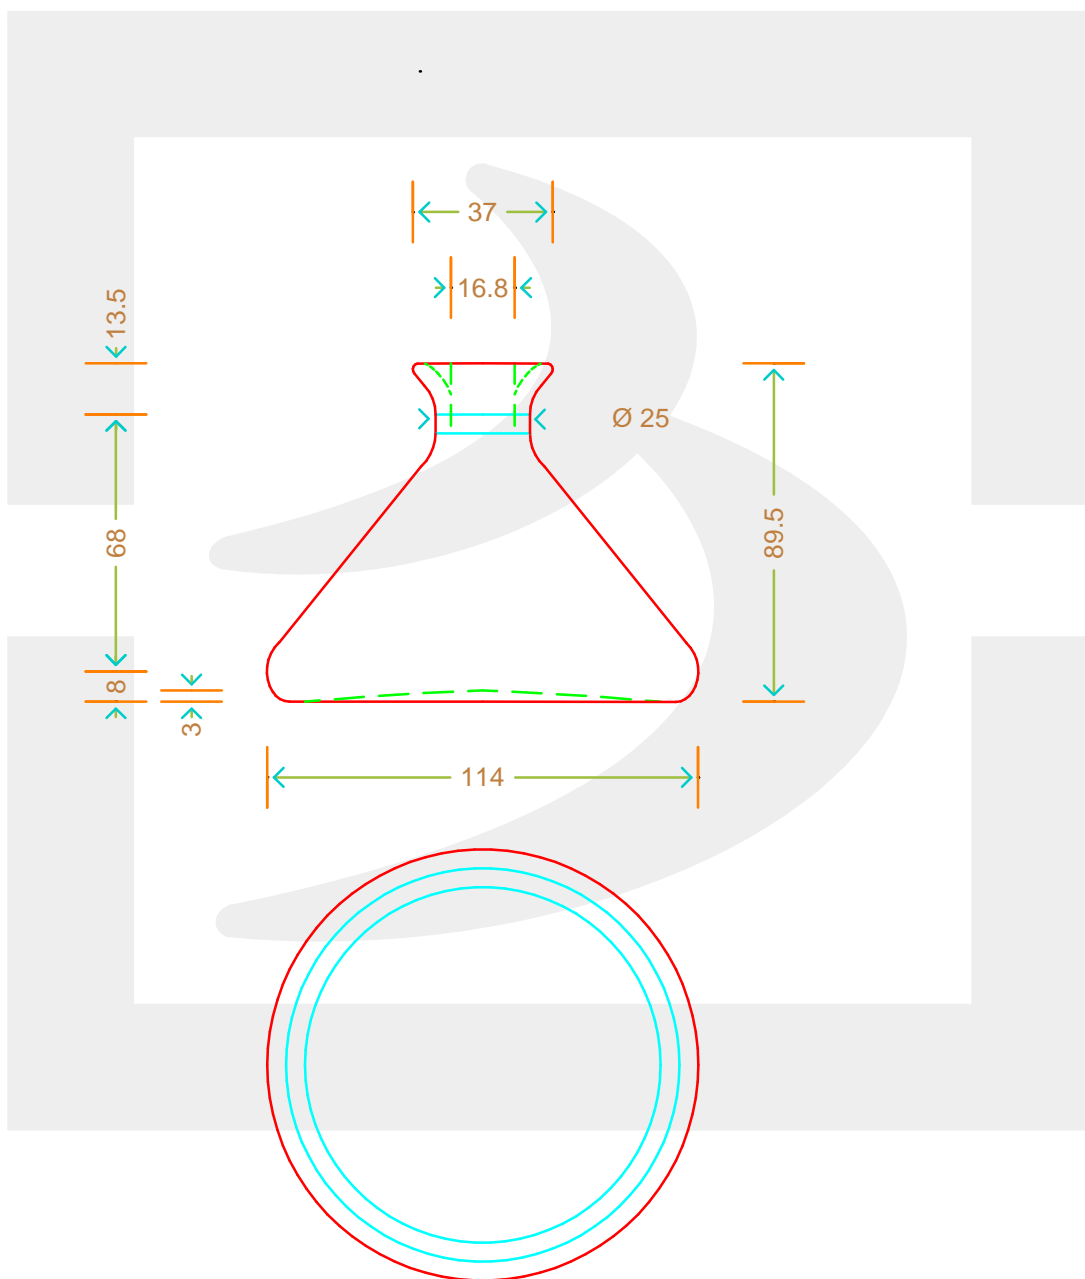

ARTICOLO / ITEM

BOT. CONICA 200 BP *

Colore : BIANCO
Color :

MODELLO DEPOSITATO - PATENTED

SCALA: 1:1
SCALE:

Capacità R.B. (c.c.) : Brimful cap. (c.c.) :	213	Peso vetro (gr): Glass weight (gr):	350
Altezza tot (mm): Total height (mm):	89.5	Bocca: Finish:	BOCCA PROFUMO
Diametro corpo (mm): Body diameter (mm):	114	Min. foro passante (mm): Minimum through bore (mm):	

LE QUOTE SONO ESPRESSE IN mm
DIMENSIONS ARE EXPRESSED IN mm

COD. ARTICOLO / ITEM CODE
03703D1

Data ultimo aggiornamento / Last update: 02/05/2019
Origine / Source: 03703