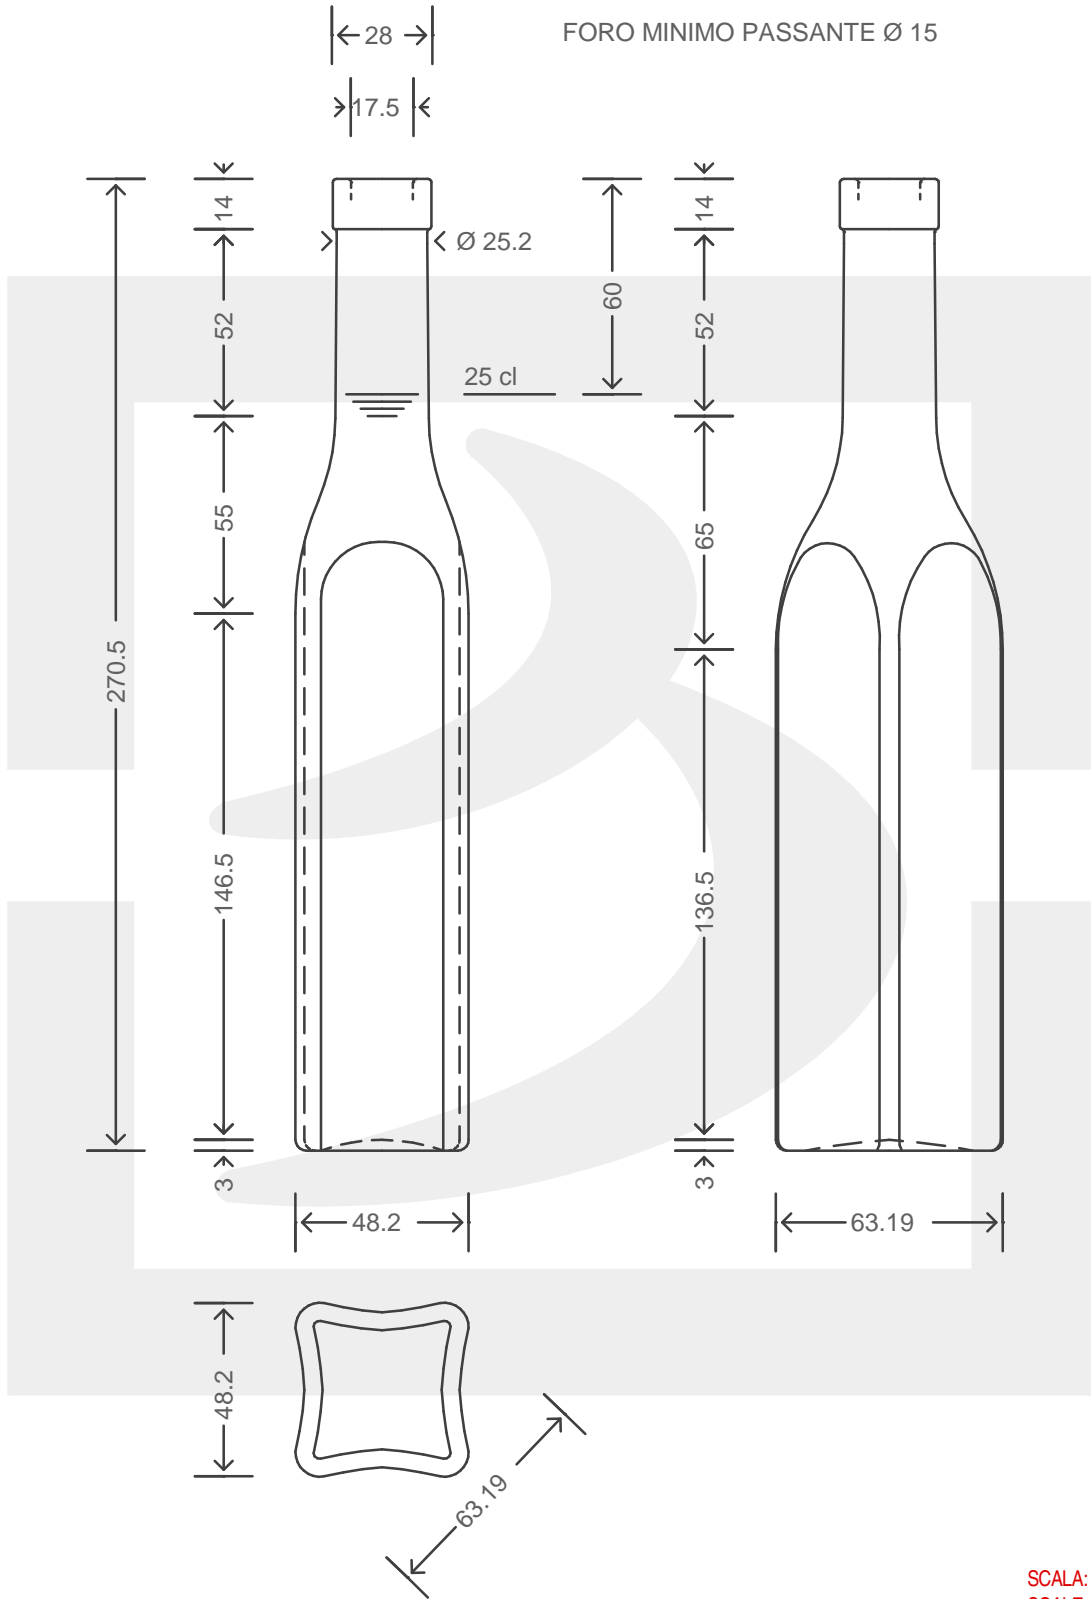

ARTICOLO / ITEM

BOT. DUCA 250 F14 VA *

bruni glass
a **berlin packaging** company

www.brunglass.com

Colore: VERDE ANTICO
Color:

VERDE ANTICO

SCALA: -
SCALE: -

Capacità R.B. (c.c.): Brimful cap. (c.c.):	265	Peso vetro (gr): Glass weight (gr):	350
Altezza tot (mm): Total height (mm):	270.5	Bocca: Finish:	FASCETTA
Diametro corpo (mm): Body diameter (mm):	48.2	Min. foro passante (mm): Minimum through bore (mm):	15

LE QUOTE SONO ESPRESSE IN mm
DIMENSIONS ARE EXPRESSED IN mm

COD. ARTICOLO / ITEM CODE

03549P2

Data ultimo aggiornamento / Last update: 02/05/2019
Origine / Source: 03549