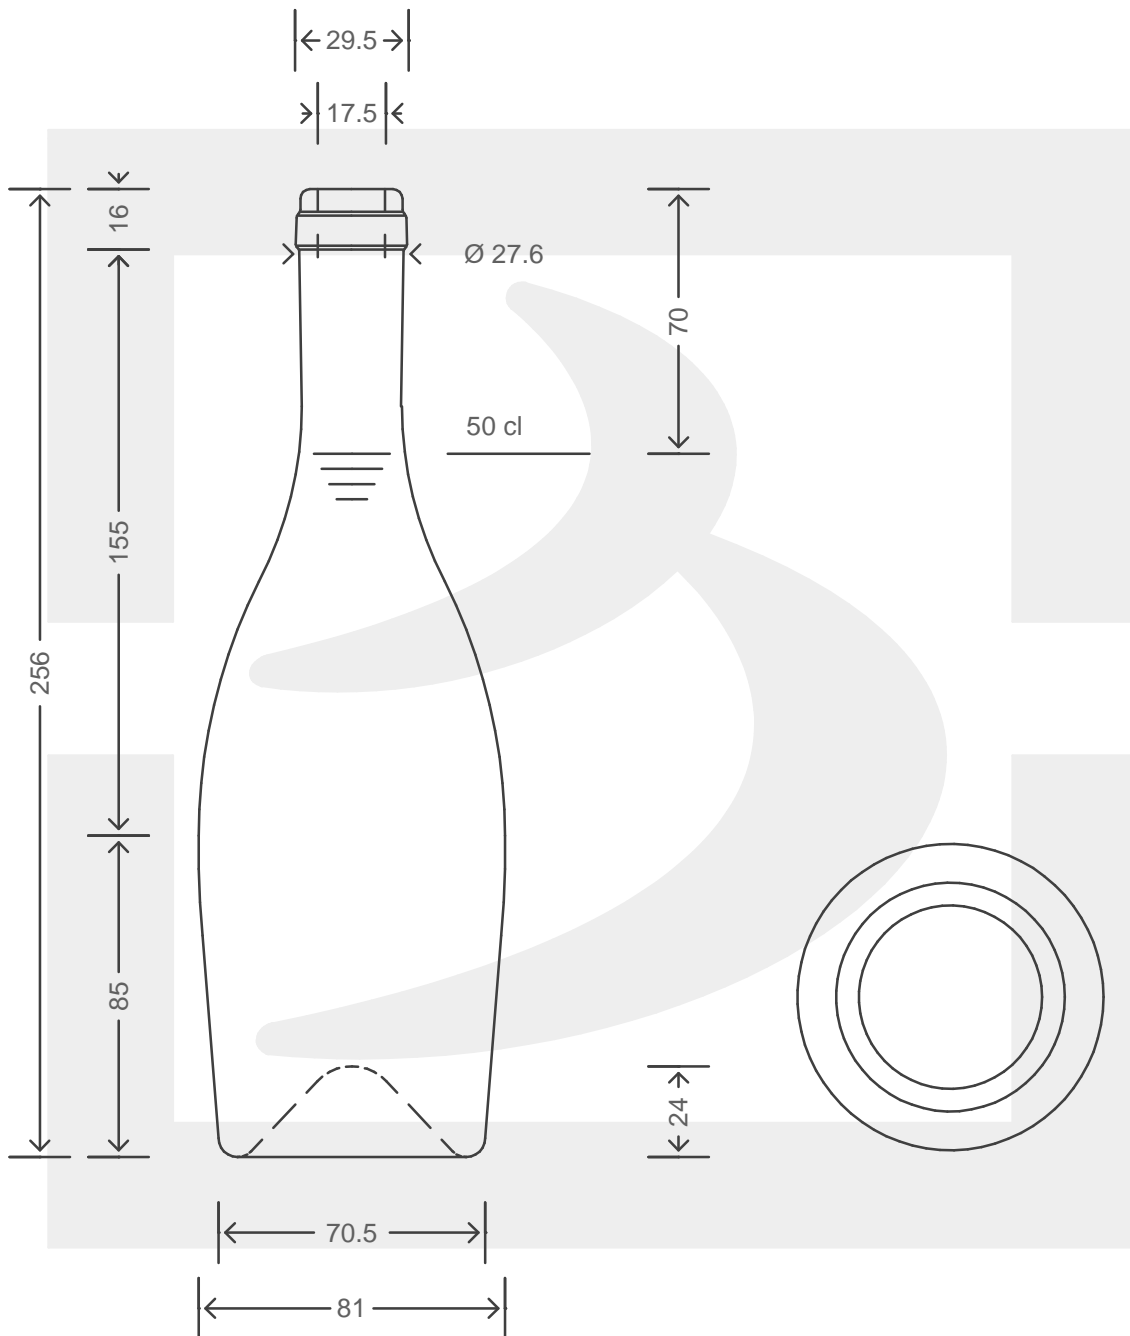

ARTICOLO / ITEM

BOT. COLLO STRETTO 500 S VA \$ 8

Colore: VERDE ANTICO  
Color:

 **bruni glass**  
a **berlin packaging** company

www.bruniglass.com

SCALA: -  
SCALE:

Capacità R.B. (c.c.): Brimful cap. (c.c.):	515	Peso vetro (gr): Glass weight (gr):	500
Altezza tot (mm): Total height (mm):	256	Bocca: Finish:	SUGHERO
Diametro corpo (mm): Body diameter (mm):	81	Min. foro passante (mm): Minimum through bore (mm):	

LE QUOTE SONO ESPRESSE IN mm  
DIMENSIONS ARE EXPRESSED IN mm

COD. ARTICOLO / ITEM CODE

**03468T1**

Data ultimo aggiornamento / Last update: 02/05/2019  
Origine / Source: 03467