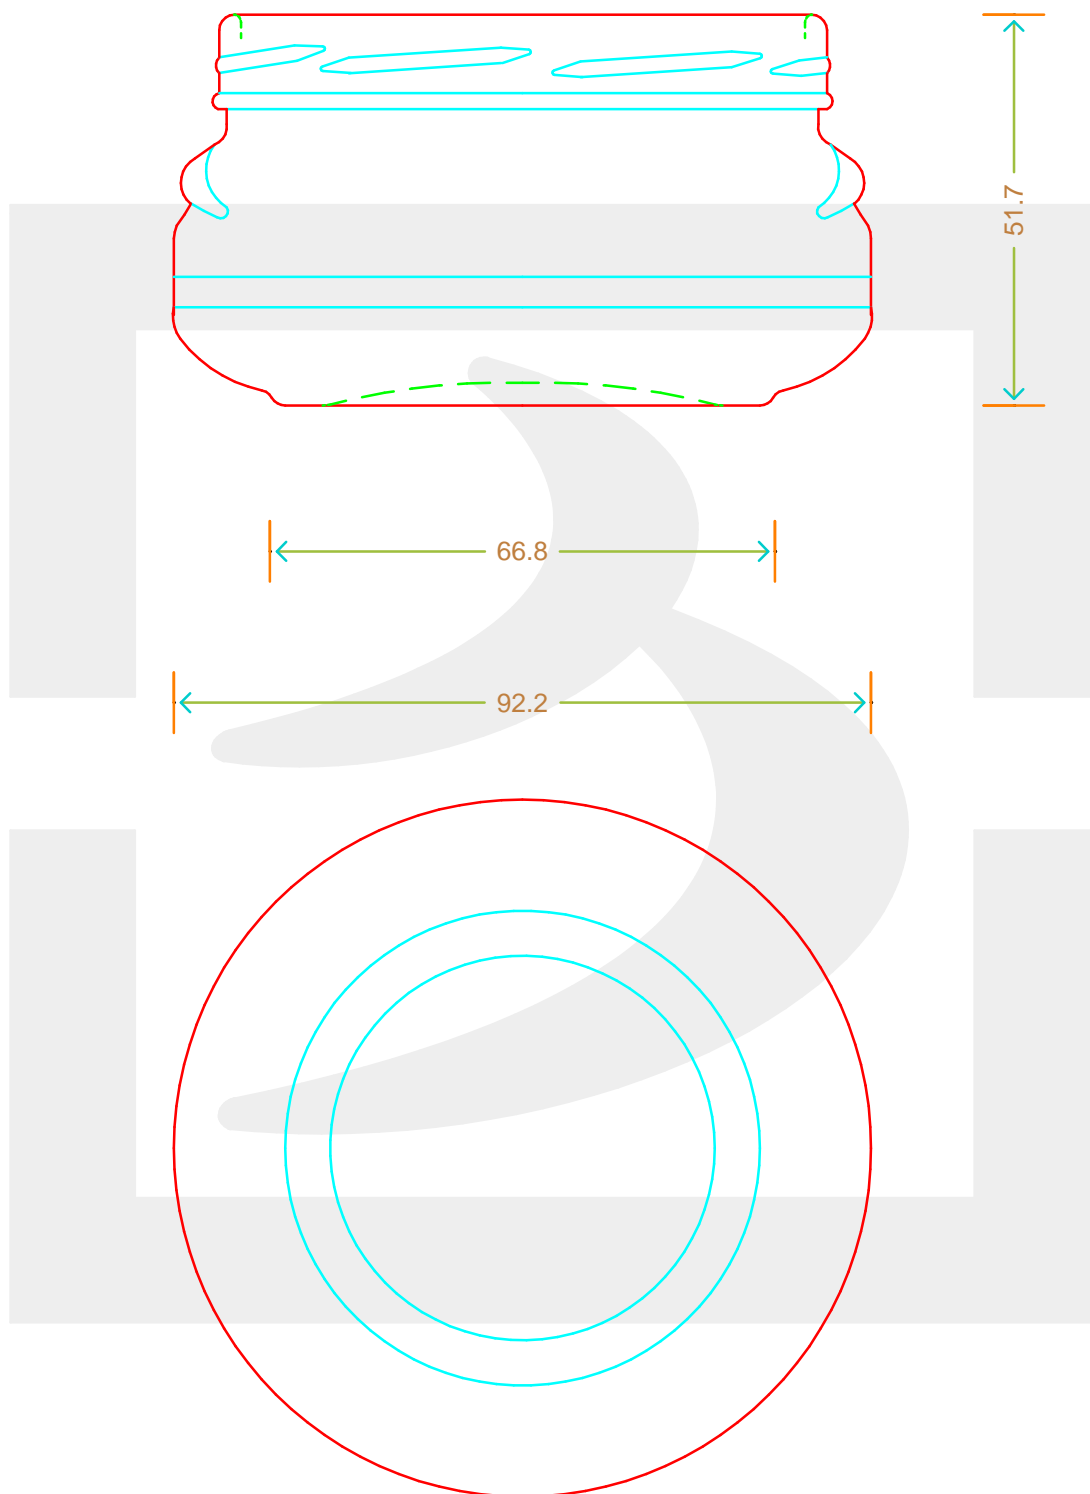

# VASO PORZIONE 212 T 82

Colore : BIANCO  
Color : BIANCO

 **bruni glass**  
a berlin packaging company

www.brunglass.com

SCALA: -  
SCALE: -

Capacità R.B. (c.c.) : Brimful cap. (c.c.) :	218	Peso vetro (gr): Glass weight (gr):	135
Altezza tot (mm): Total height (mm):	51.7	Bocca: Finish:	TWIST-OFF
Diametro corpo (mm): Body diameter (mm):	92.2	Min. foro passante (mm): Minimum through bore (mm):	

LE QUOTE SONO ESPRESSE IN mm  
DIMENSIONS ARE EXPRESSED IN mm

COD. ARTICOLO / ITEM CODE

**03465T1**

Data ultimo aggiornamento / Last update: 02/05/2019  
Origine / Source: 03465