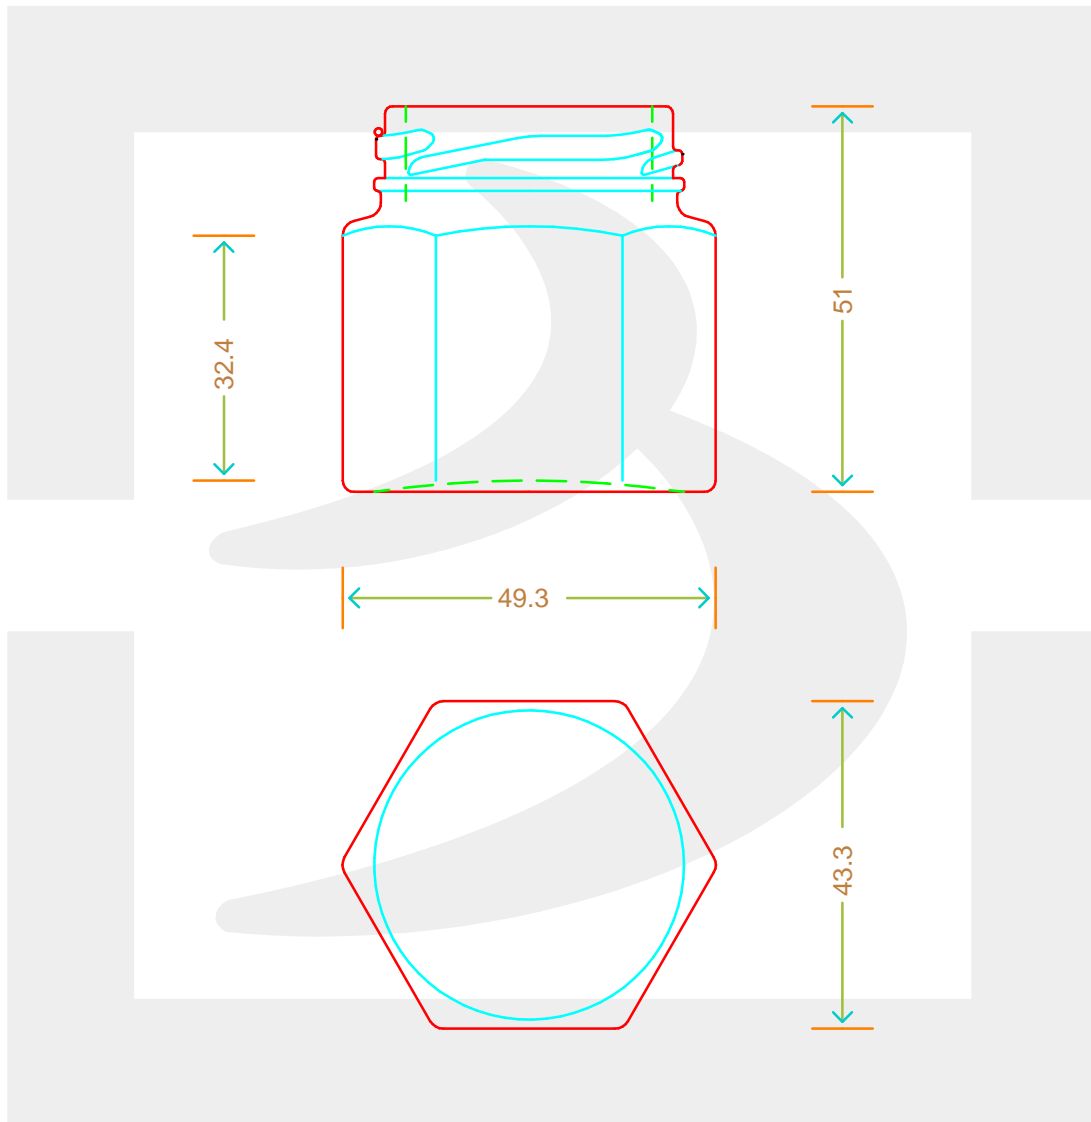

ARTICOLO / ITEM

VASO ESAGONALE 45 T 43 BK

Colore : BIANCO
Color :

 **bruni glass**
a **berlin packaging** company

www.bruniglass.com

SCALA: -
SCALE: -

Capacità R.B. (c.c.) : Brimful cap. (c.c.) :	45	Peso vetro (gr): Glass weight (gr):	65
Altezza tot (mm): Total height (mm):	51.9	Bocca: Finish:	TWIST-OFF
Diametro corpo (mm): Body diameter (mm):	42.2	Min. foro passante (mm): Minimum through bore (mm):	

LE QUOTE SONO ESPRESSE IN mm
DIMENSIONS ARE EXPRESSED IN mm

COD. ARTICOLO / ITEM CODE

02213V1

Data ultimo aggiornamento / Last update: 02/05/2019
Origine / Source: 02213