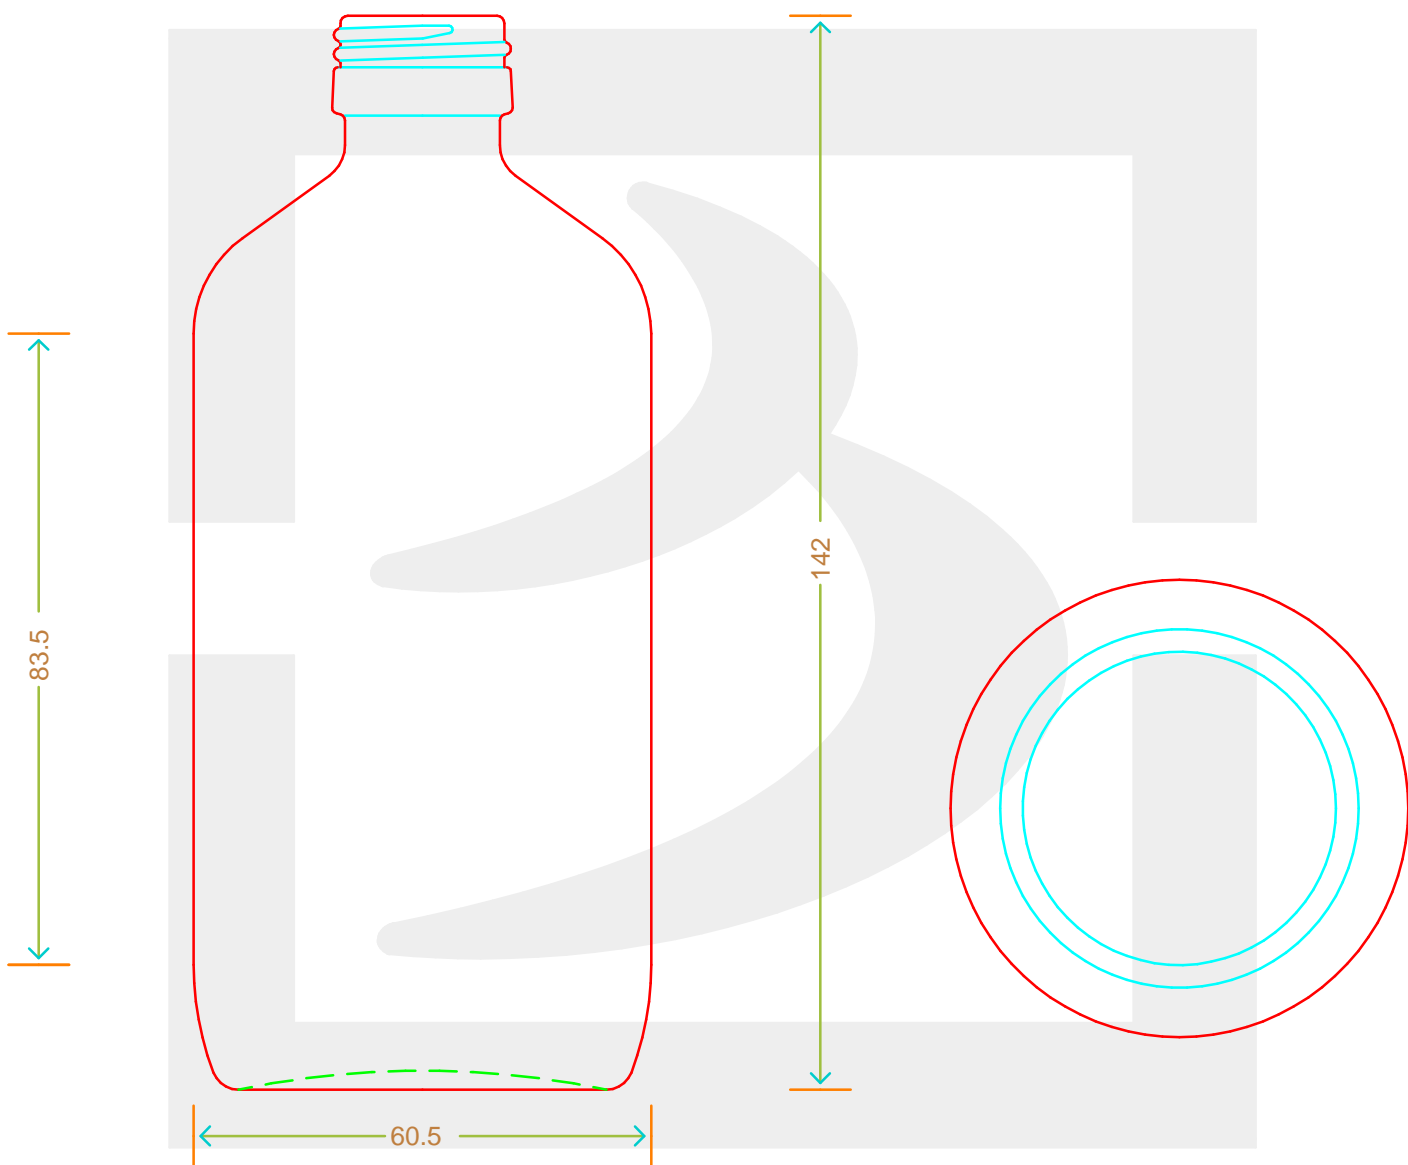

ARTICOLO / ITEM

FLACONE TONDO 250 (368/250) P24 VG\$

Colore : GIALLO
Color : GIALLO

SCALA: 1:1
SCALE:

Capacità R.B. (c.c.) : Brimful cap. (c.c.) :	260	Peso vetro (gr): Glass weight (gr):	170
Altezza tot (mm): Total height (mm):	142	Bocca: Finish:	PILFER-PROOF
Diametro corpo (mm): Body diameter (mm):	60.5	Min. foro passante (mm): Minimum through bore (mm):	14

LE QUOTE SONO ESPRESSE IN mm
DIMENSIONS ARE EXPRESSED IN mm

COD. ARTICOLO / ITEM CODE
00770T2