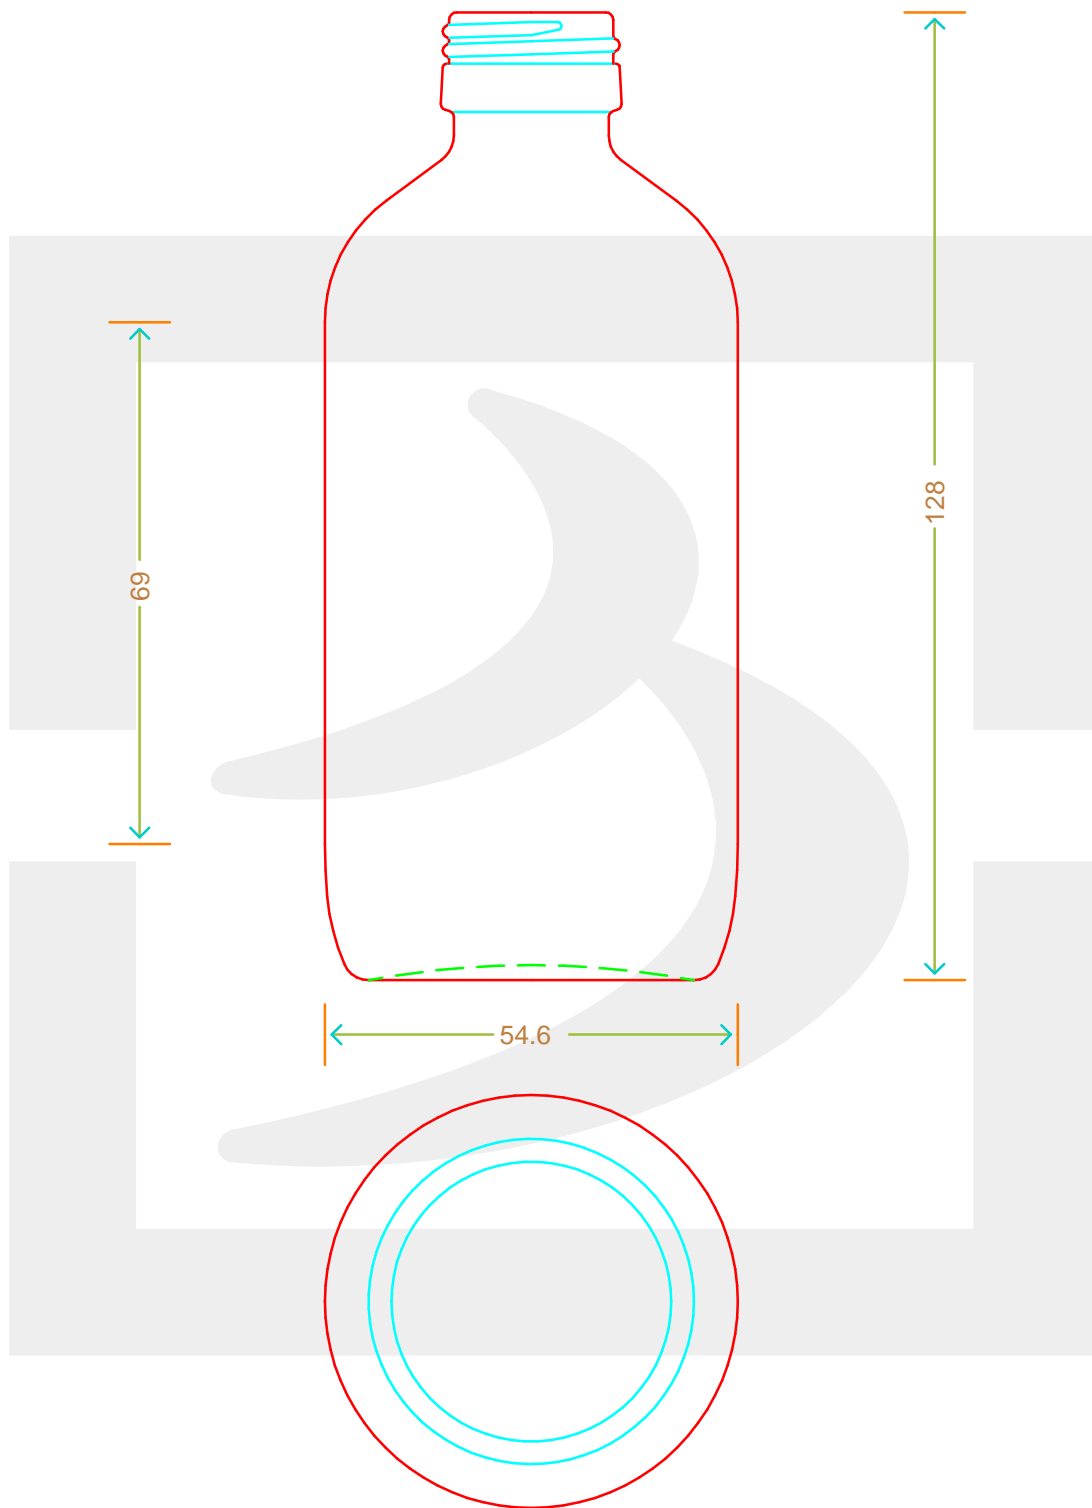

ARTICOLO / ITEM

FLACONE TONDO 180 (136/184) P 24 VG

Colore : GIALLO
Color : GIALLO

 **bruni glass**
a **berlin packaging** company

www.bruniglass.com

SCALA: -
SCALE: -

Capacità R.B. (c.c.) : Brimful cap. (c.c.) :	184	Peso vetro (gr): Glass weight (gr):	135
Altezza tot (mm): Total height (mm):	0.000	Bocca: Finish:	PILFER-PROOF
Diametro corpo (mm): Body diameter (mm):	0.000	Min. foro passante (mm): Minimum through bore (mm):	

LE QUOTE SONO ESPRESSE IN mm
DIMENSIONS ARE EXPRESSED IN mm

COD. ARTICOLO / ITEM CODE

00764T1

Data ultimo aggiornamento / Last update: 02/05/2019
Origine / Source: 00764