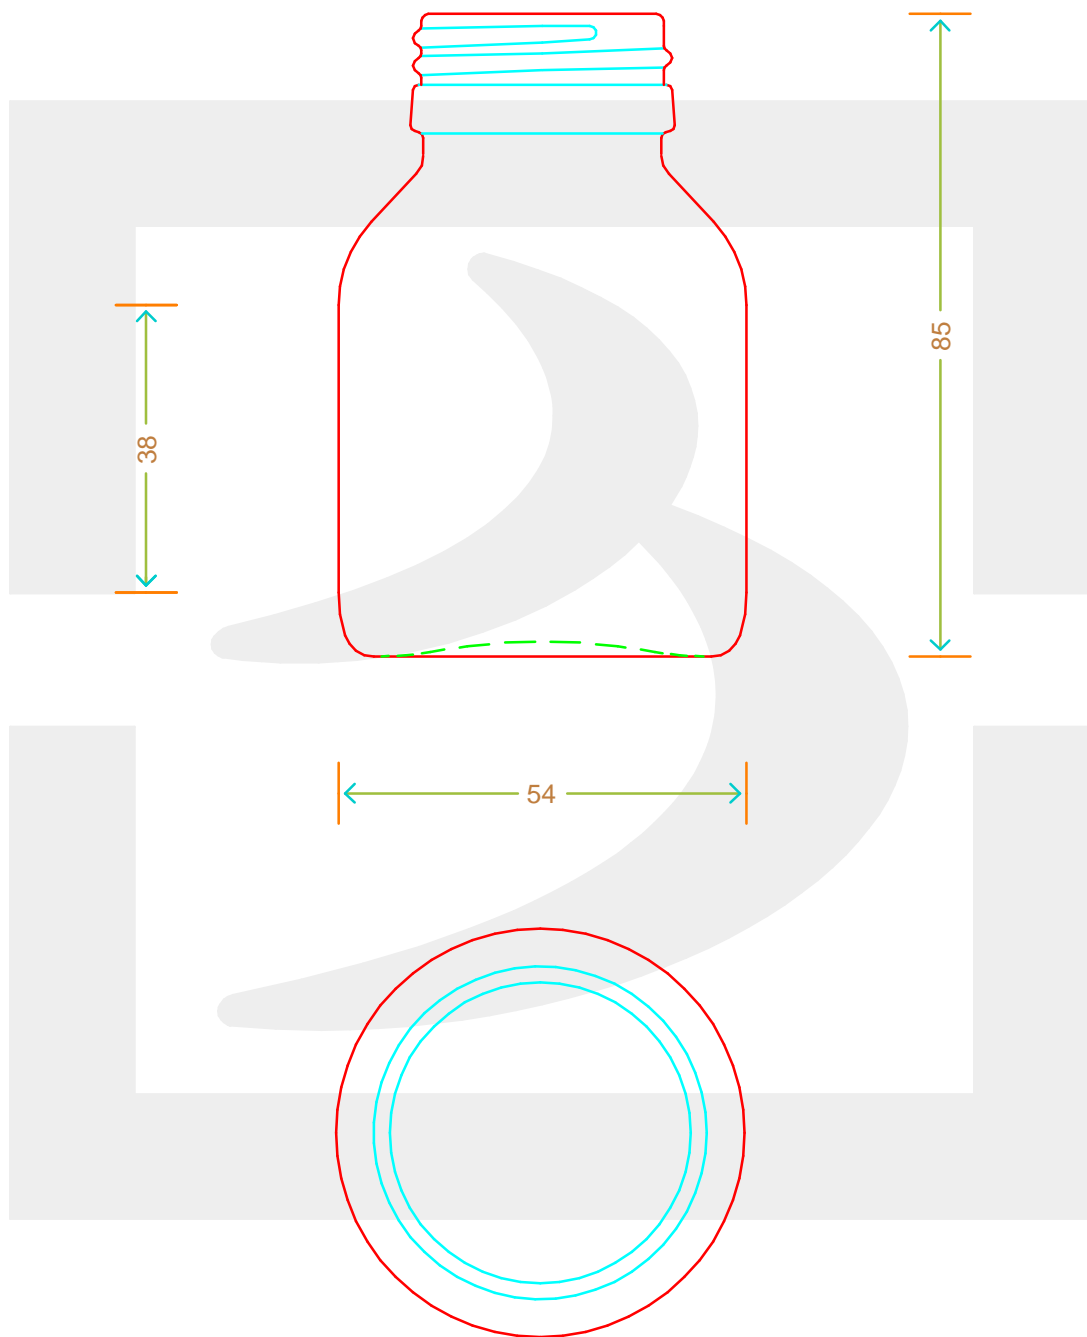

ARTICOLO / ITEM

FLACONE TONDO 90 (821/90) P 35 VG \$

Colore : GIALLO
Color : GIALLO

bruni glass

berlinpackaging.eu

Il disegno è puramente indicativo e non vincolante - Berlin Packaging Italy S.p.A. non assume garanzia od obbligazione alcuna per l'utilizzo del presente disegno nè per le informazioni in esso riportate
This drawing is approximate and not binding - Berlin Packaging Italy S.p.A. does not assume any guarantee or obligation for use of this drawing or for information contained therein

Capacità R.B. (c.c.): Brimful capacity (c.c.):	90	Peso vetro (gr): Glass weight (gr):	93
Altezza tot. (mm): Total height (mm):	85	Bocca: Finish:	PILFER-PROOF
Diametro corpo (mm): Body diameter (mm):	54	Min. foro passante (mm): Minimum through bore (mm):	
Resistenza a pressione (bar): Pressure resistance (bar):	-	Scala: Scale:	1:1