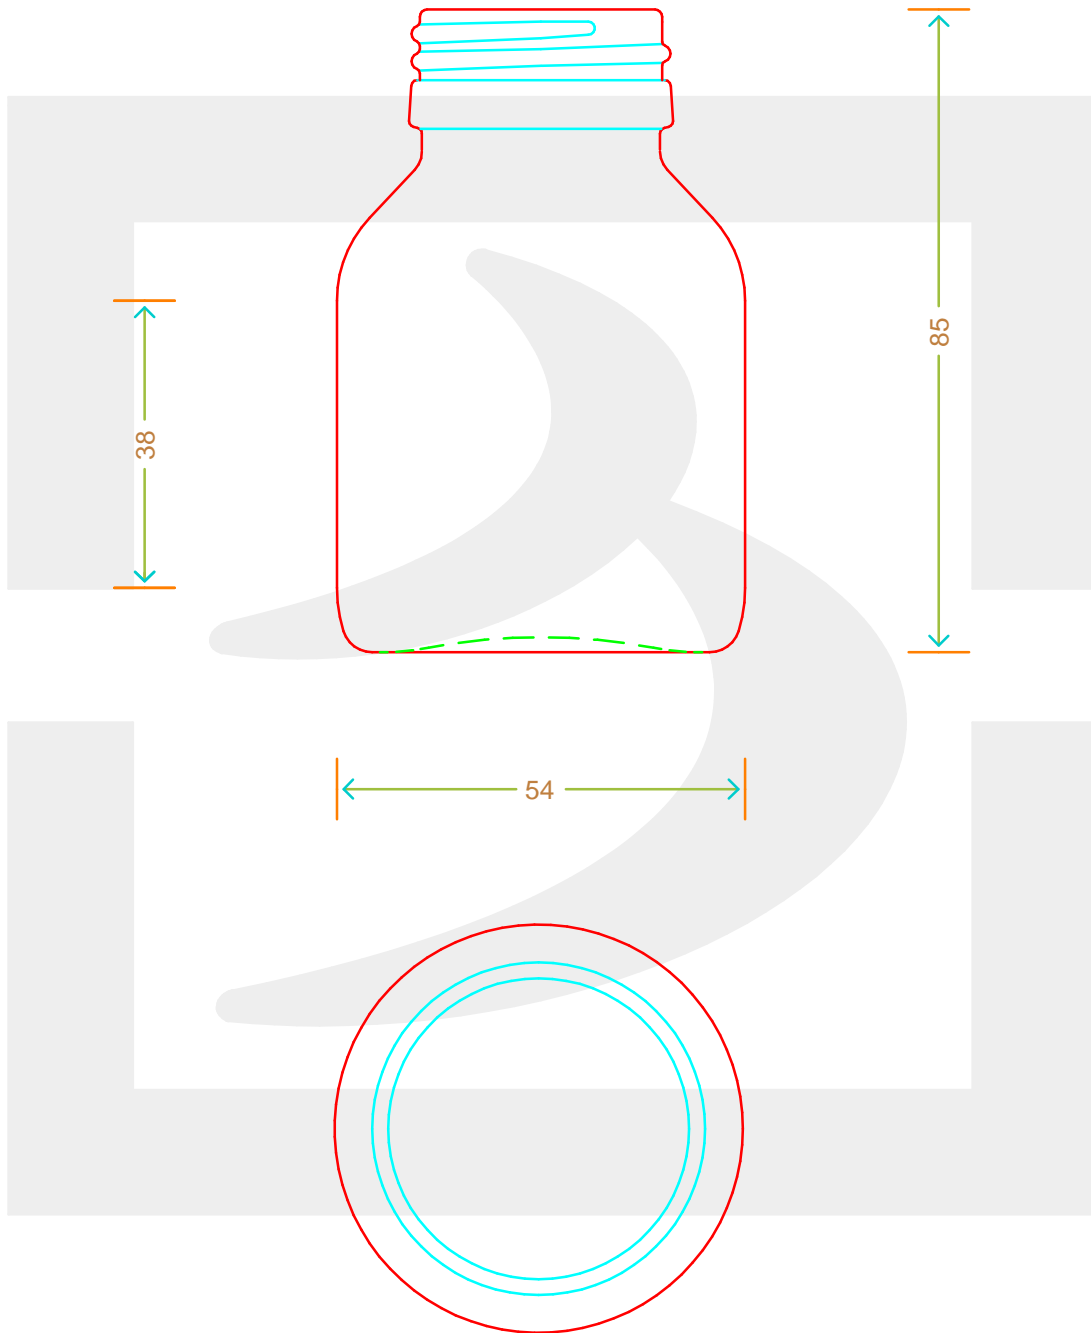

ARTICOLO / ITEM

FLACONE TONDO 90 (821/90) P 35 VG \$

Colore : GIALLO
Color :

SCALA: -
SCALE: -

Capacità R.B. (c.c.) : Brimful cap. (c.c.) :	90	Peso vetro (gr): Glass weight (gr):	93
Altezza tot (mm): Total height (mm):	85	Bocca: Finish:	PILFER-PROOF
Diametro corpo (mm): Body diameter (mm):	54	Min. foro passante (mm): Minimum through bore (mm):	

LE QUOTE SONO ESPRESSE IN mm
DIMENSIONS ARE EXPRESSED IN mm

COD. ARTICOLO / ITEM CODE

00749T1