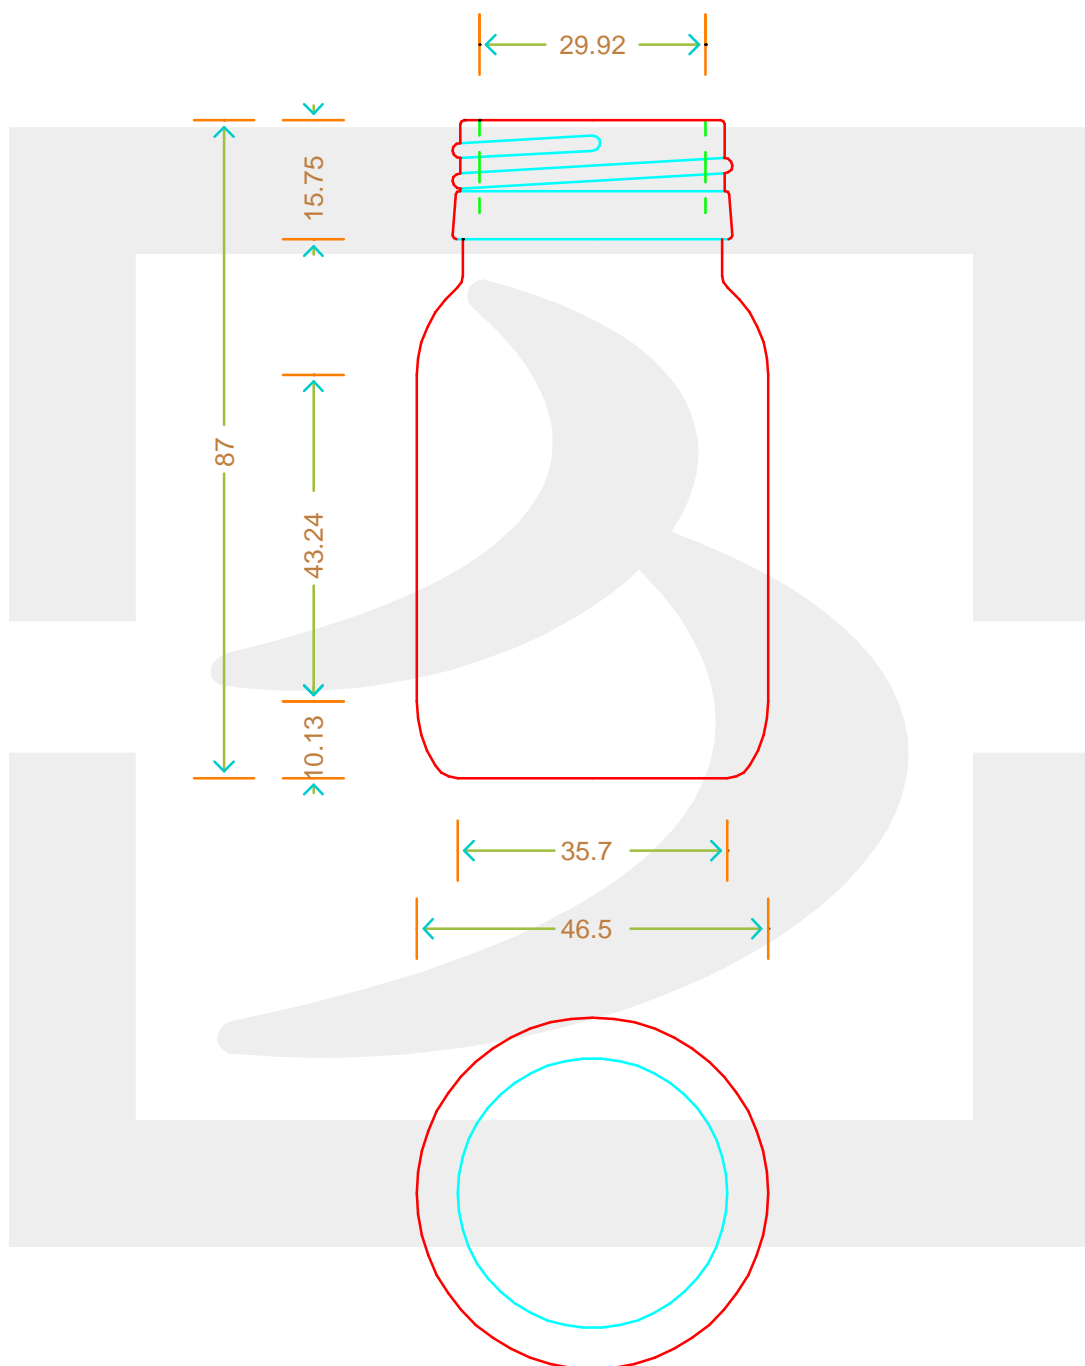

ARTICOLO / ITEM

FLACONE TONDO 75 (309/75) P 38 VG

Colore : GIALLO
Color :

bruni glass

berlinpackaging.eu

Il disegno è puramente indicativo e non vincolante - Berlin Packaging Italy S.p.A. non assume garanzia od obbligazione alcuna per l'utilizzo del presente disegno nè per le informazioni in esso riportate
This drawing is approximate and not binding - Berlin Packaging Italy S.p.A. does not assume any guarantee or obligation for use of this drawing or for information contained therein

Capacità R.B. (c.c.): Brimful capacity (c.c.):	87	Peso vetro (gr): Glass weight (gr):	94
Altezza tot. (mm): Total height (mm):	87	Bocca: Finish:	PILFER-PROOF
Diametro corpo (mm): Body diameter (mm):	46.5	Min. foro passante (mm): Minimum through bore (mm):	
Resistenza a pressione (bar): Pressure resistance (bar):	-	Scala: Scale:	1:1