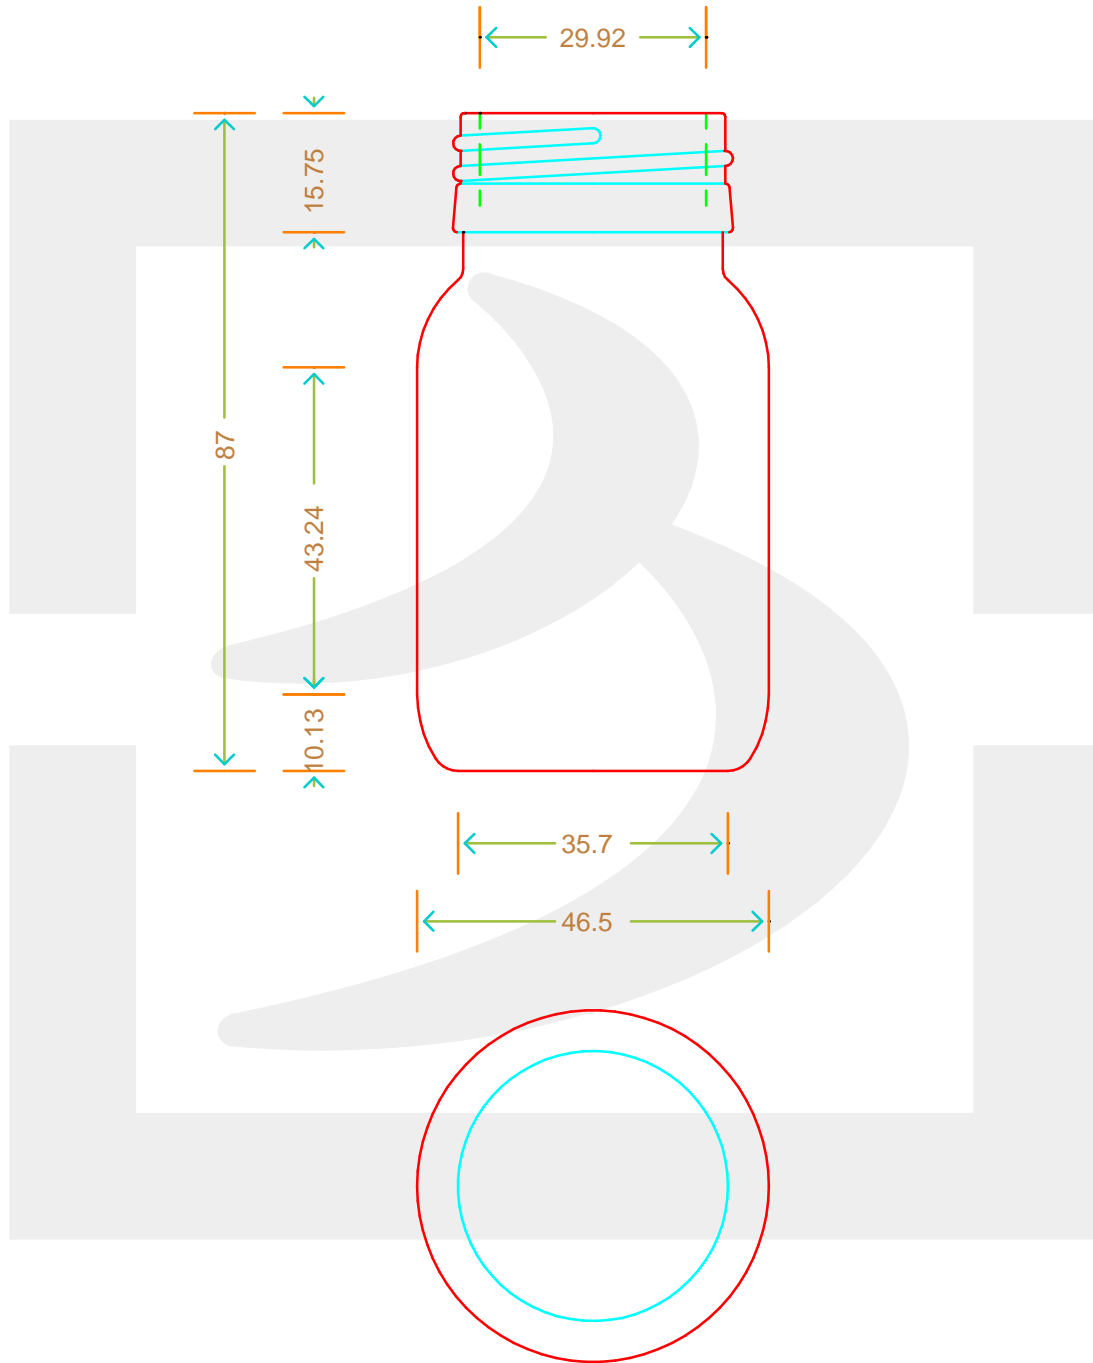

ARTICOLO / ITEM

FLACONE TONDO 75 (309/75) P 38 VG

Colore : GIALLO
Color : GIALLO

bruni glass
a **berlin packaging** company

www.bruniglass.com

SCALA: -
SCALE: -

Capacità R.B. (c.c.) : Brimful cap. (c.c.) :	87	Peso vetro (gr): Glass weight (gr):	94
Altezza tot (mm): Total height (mm):	87	Bocca: Finish:	PILFER-PROOF
Diametro corpo (mm): Body diameter (mm):	46.5	Min. foro passante (mm): Minimum through bore (mm):	

LE QUOTE SONO ESPRESSE IN mm
DIMENSIONS ARE EXPRESSED IN mm

COD. ARTICOLO / ITEM CODE

00745T1

Data ultimo aggiornamento / Last update: 02/05/2019
Origine / Source: 00745