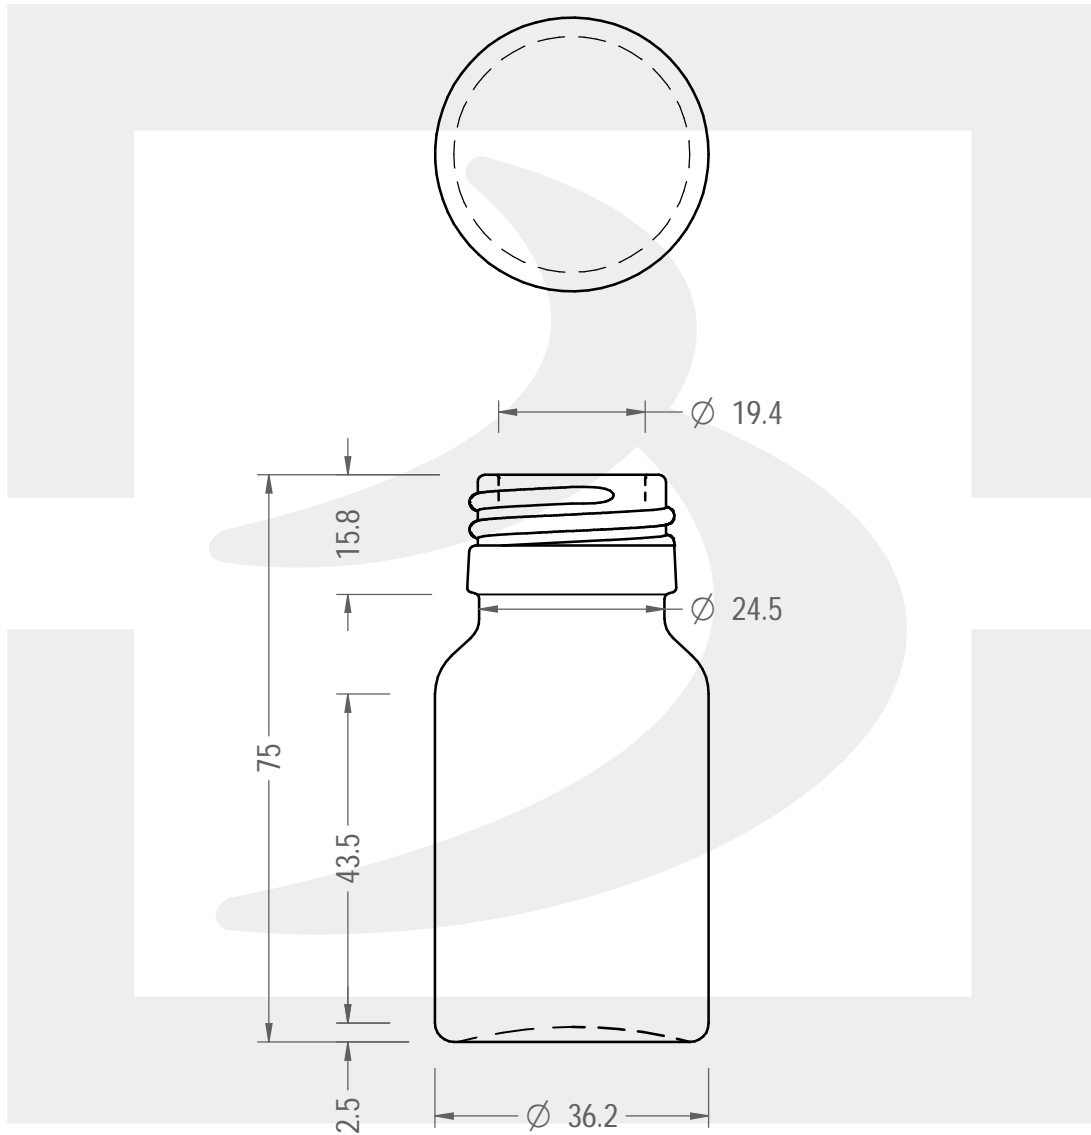

ARTICOLO / ITEM

FLACONE TONDO 40 (408/40) P 28 VG

Colore : GIALLO
Color :

 **bruni glass**
a **berlin packaging** company
www.bruniglass.com

SCALA: 1:1
SCALE:

Capacità R.B. (c.c.) : Brimful cap. (c.c.) :	41	Peso vetro (gr): Glass weight (gr):	55
Altezza tot (mm): Total height (mm):	75	Bocca: Finish:	PILFER-PROOF
Diametro corpo (mm): Body diameter (mm):	36.2	Min. foro passante (mm): Minimum through bore (mm):	16

LE QUOTE SONO ESPRESSE IN mm
DIMENSIONS ARE EXPRESSED IN mm

COD. ARTICOLO / ITEM CODE

00737T1

Data ultimo aggiornamento / Last update: 15/07/2020
Origine / Source: 00737