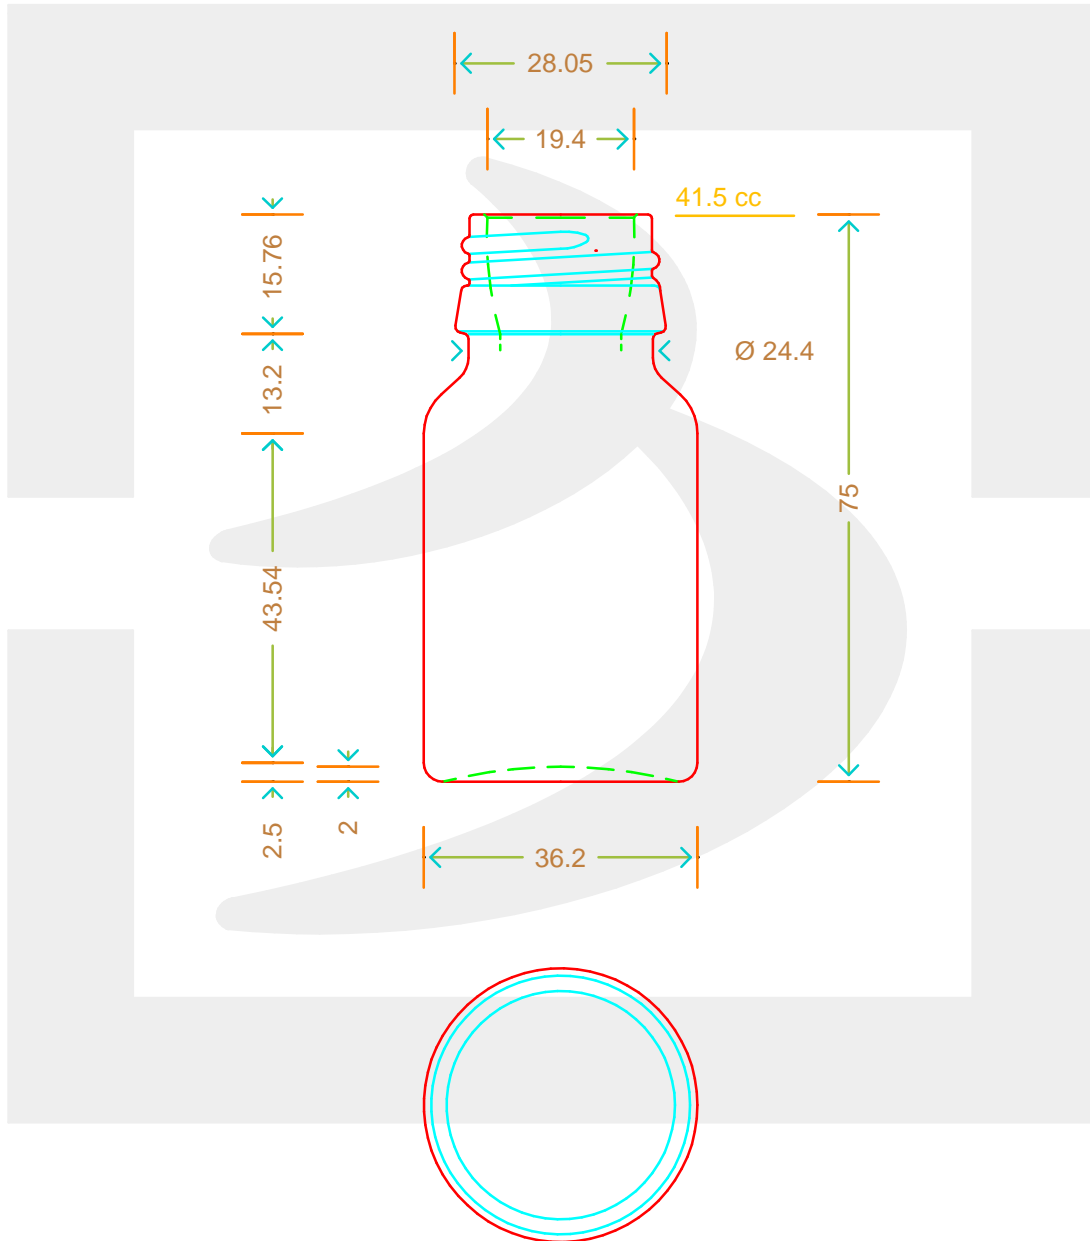

ARTICOLO / ITEM

FLACONE TONDO 40 (408/40) P 28 VG

Colore : GIALLO
Color : GIALLO

 **bruni glass**
a **berlin packaging** company

www.bruniglass.com

SCALA: -
SCALE: -

Capacità R.B. (c.c.) : Brimful cap. (c.c.) :	41	Peso vetro (gr): Glass weight (gr):	55
Altezza tot (mm): Total height (mm):	75	Bocca: Finish:	PILFER-PROOF
Diametro corpo (mm): Body diameter (mm):	36.2	Min. foro passante (mm): Minimum through bore (mm):	

LE QUOTE SONO ESPRESSE IN mm
DIMENSIONS ARE EXPRESSED IN mm

COD. ARTICOLO / ITEM CODE

00737T1

Data ultimo aggiornamento / Last update: 02/05/2019
Origine / Source: 00737