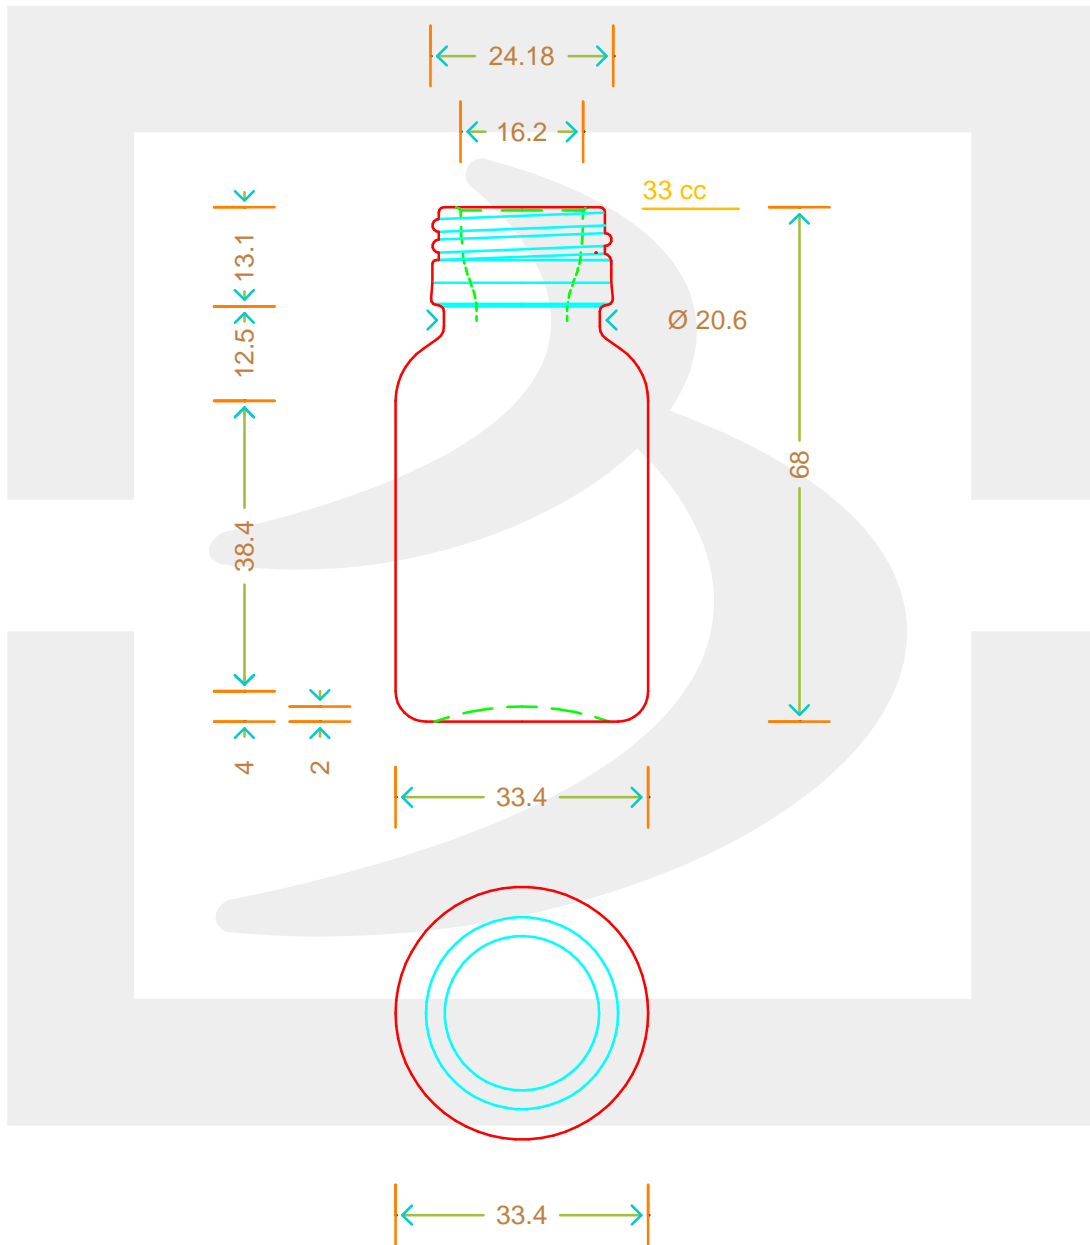

ARTICOLO / ITEM

FLACONE TONDO 30 (145/33) P 24 VG \$

Colore : GIALLO
Color : GIALLO

SCALA: -
SCALE: -

Capacità R.B. (c.c.) : Brimful cap. (c.c.) :	33	Peso vetro (gr): Glass weight (gr):	40
Altezza tot (mm): Total height (mm):	68	Bocca: Finish:	PILFER-PROOF
Diametro corpo (mm): Body diameter (mm):	33.4	Min. foro passante (mm): Minimum through bore (mm):	

LE QUOTE SONO ESPRESSE IN mm
DIMENSIONS ARE EXPRESSED IN mm

COD. ARTICOLO / ITEM CODE

00733V1