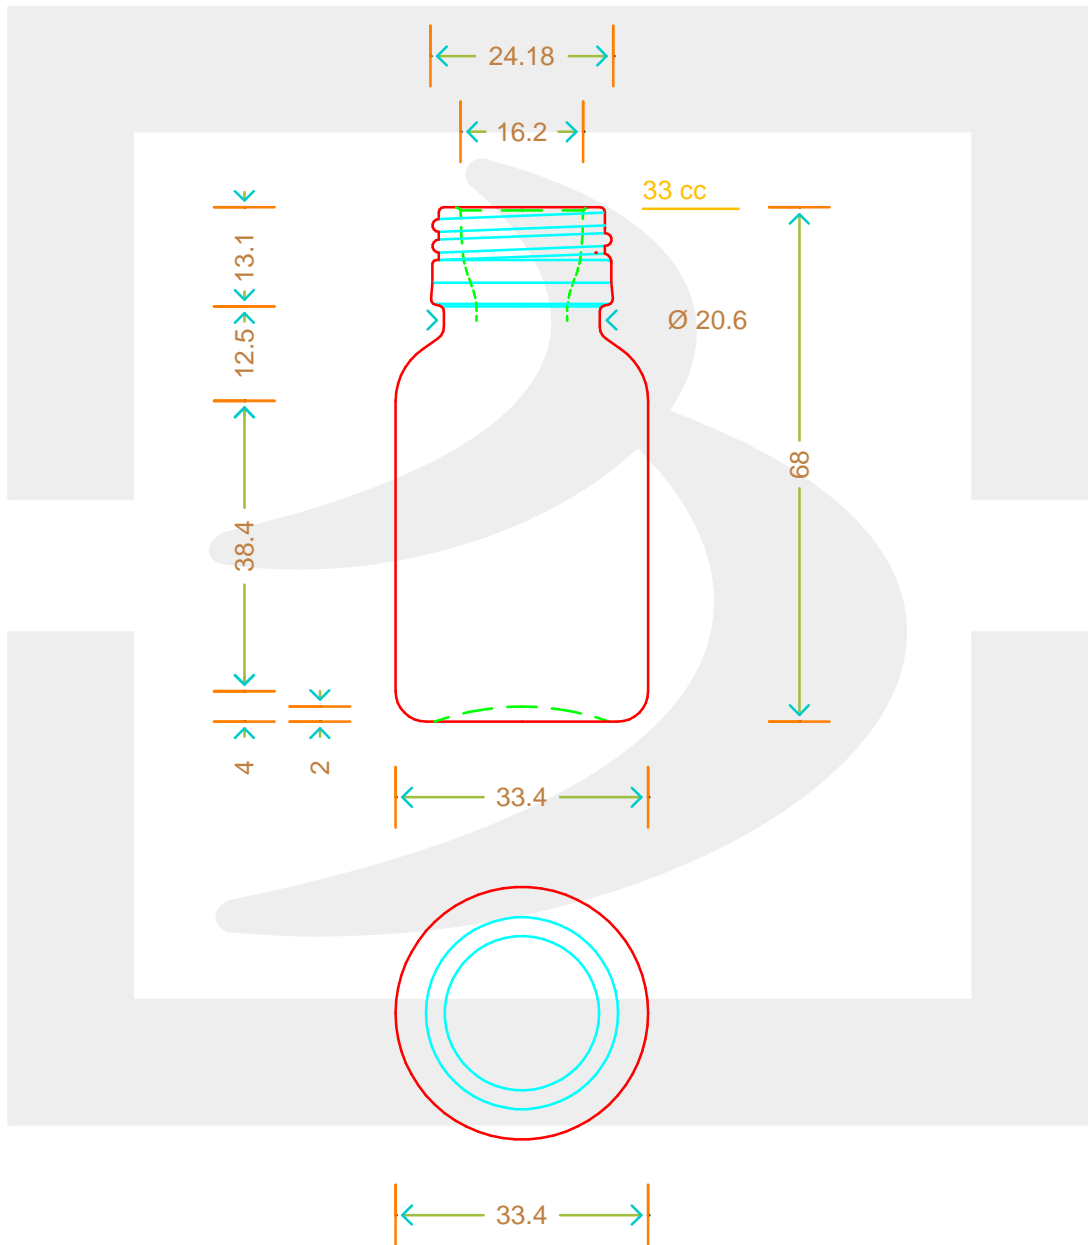

ARTICOLO / ITEM

FLACONE TONDO 30 (145/33) P 24 VG \$

Colore : GIALLO
Color :

bruni glass
a berlin packaging company

www.bruniglass.com

SCALA: -
SCALE: -

Capacità R.B. (c.c.) : Brimful cap. (c.c.) :	33	Peso vetro (gr): Glass weight (gr):	40
Altezza tot (mm): Total height (mm):	68	Bocca: Finish:	PILFER-PROOF
Diametro corpo (mm): Body diameter (mm):	33.4	Min. foro passante (mm): Minimum through bore (mm):	

LE QUOTE SONO ESPRESSE IN mm
DIMENSIONS ARE EXPRESSED IN mm

COD. ARTICOLO / ITEM CODE

00733T1

Data ultimo aggiornamento / Last update: 02/05/2019
Origine / Source: 00733