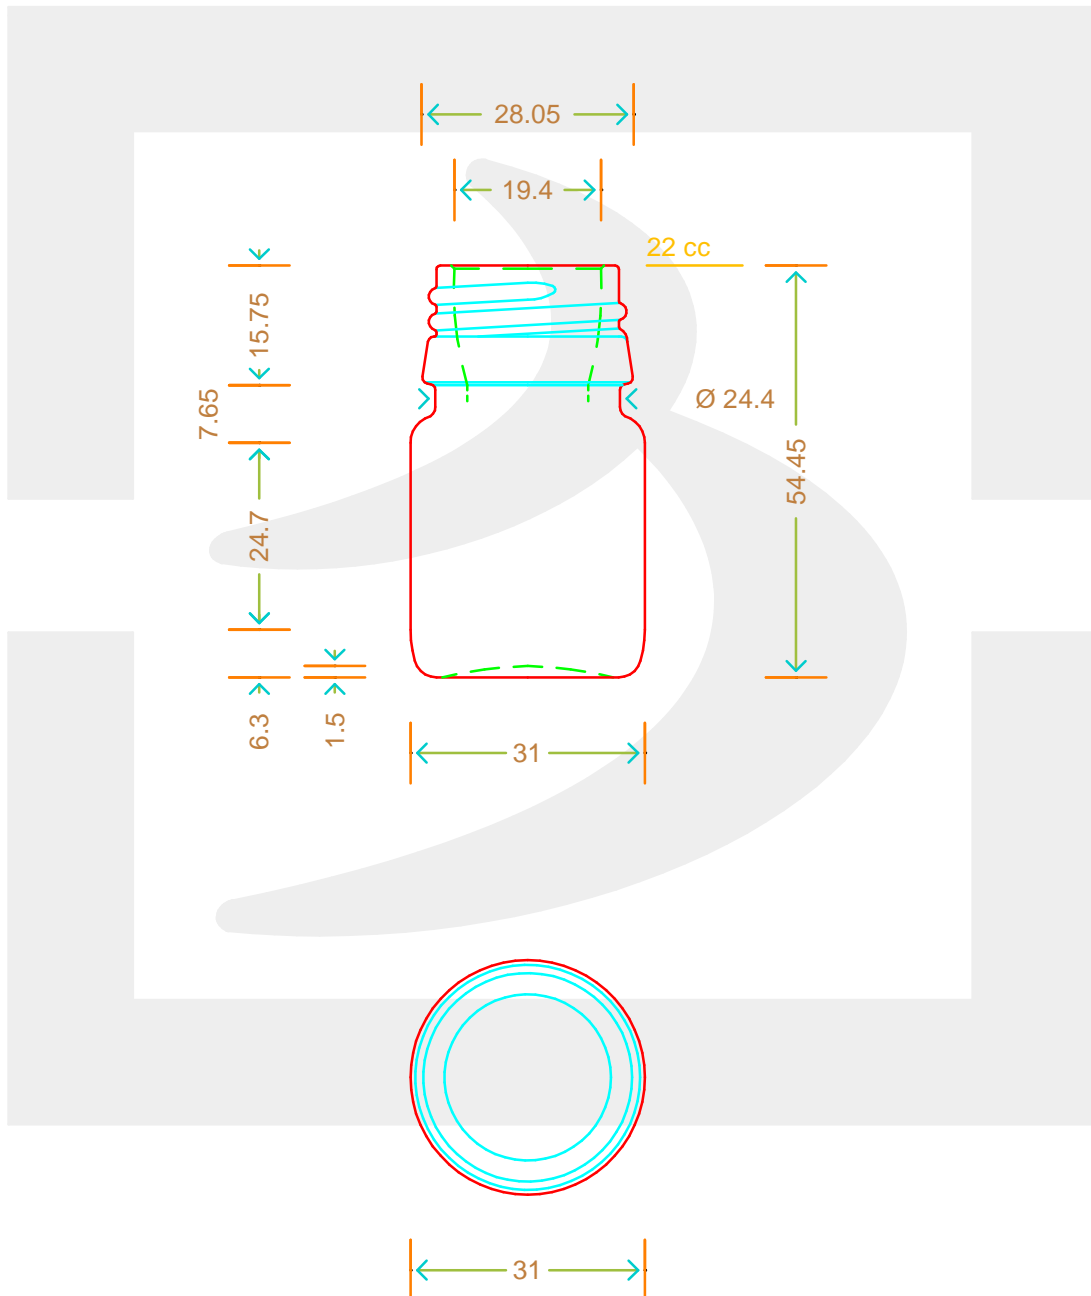

ARTICOLO / ITEM

FLACONE TONDO 20 (66/22) P 28 VG \$

Colore : GIALLO
Color : GIALLO

SCALA: -
SCALE: -

Capacità R.B. (c.c.) : Brimful cap. (c.c.) :	22	Peso vetro (gr): Glass weight (gr):	33
Altezza tot (mm): Total height (mm):	54.4	Bocca: Finish:	PILFER-PROOF
Diametro corpo (mm): Body diameter (mm):	31	Min. foro passante (mm): Minimum through bore (mm):	

LE QUOTE SONO ESPRESSE IN mm
DIMENSIONS ARE EXPRESSED IN mm

COD. ARTICOLO / ITEM CODE

00729T1