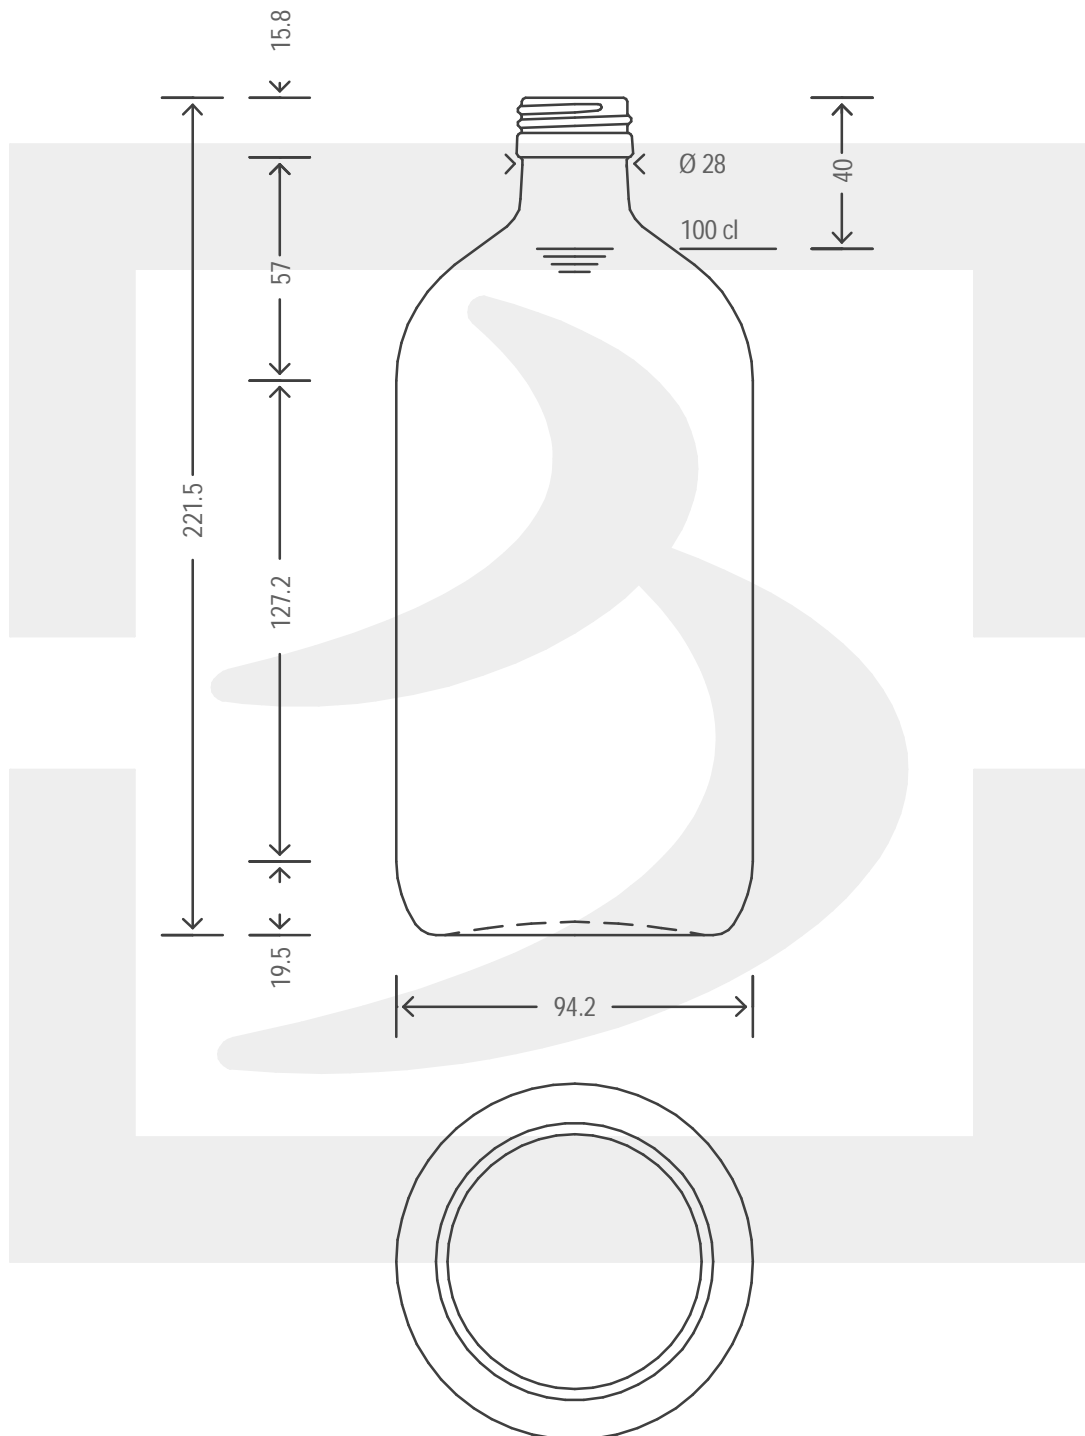

ARTICOLO / ITEM

FLACONE TONDO AM 1000 P 31,5 VG VS

Colore : GIALLO
Color :

berlinpackaging.eu

Il disegno è puramente indicativo e non vincolante - Berlin Packaging Italy S.p.A. non assume garanzia od obbligazione alcuna per l'utilizzo del presente disegno nè per le informazioni in esso riportate
This drawing is approximate and not binding - Berlin Packaging Italy S.p.A. does not assume any guarantee or obligation for use of this drawing or for information contained therein

Capacità R.B. (c.c.): Brimful capacity (c.c.):	1000	Peso vetro (gr): Glass weight (gr):	500
Altezza tot. (mm): Total height (mm):	221.5	Bocca: Finish:	PILFER-PROOF
Diametro corpo (mm): Body diameter (mm):	94.2	Min. foro passante (mm): Minimum through bore (mm):	
Resistenza a pressione (bar): Pressure resistance (bar):	-	Scala: Scale:	1:1