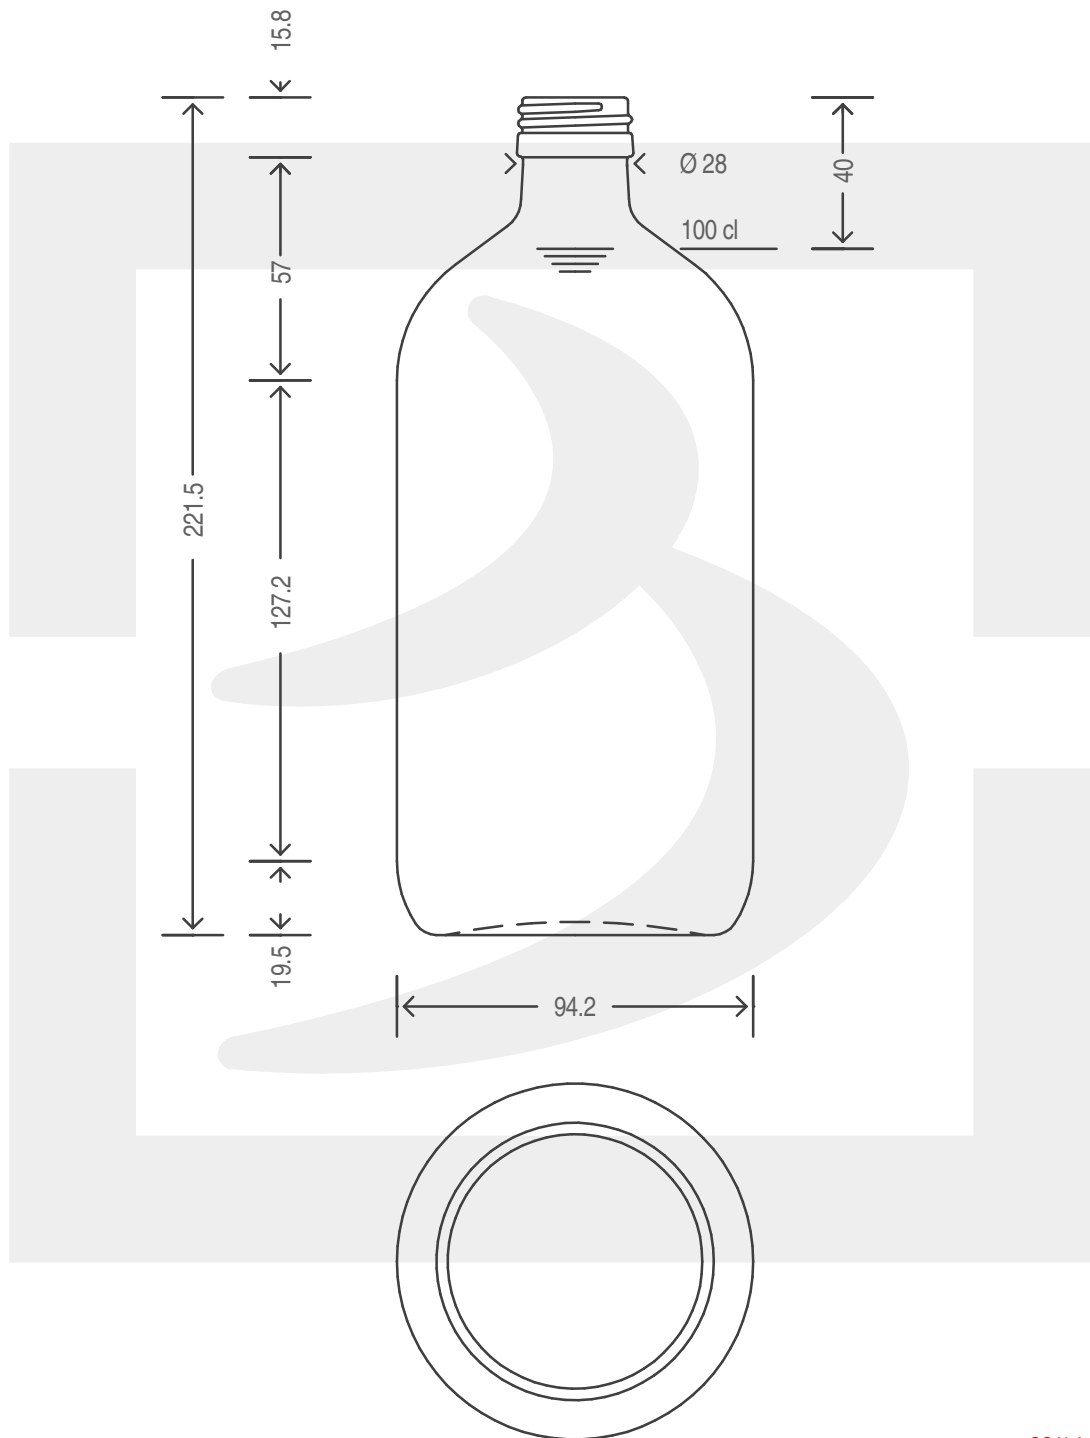

ARTICOLO / ITEM

FLACONE TONDO AM 1000 P 31,5 VG VS

Colore : GIALLO
Color :

 **bruni glass**
a berlin packaging company

www.bruniglass.com

SCALA: -
SCALE: -

| | | | |
|---|-------|--|--------------|
| Capacità R.B. (c.c.) : Brimful cap. (c.c.) : | 1000 | Peso vetro (gr): Glass weight (gr): | 500 |
| Altezza tot (mm): Total height (mm): | 221.5 | Bocca: Finish: | PILFER-PROOF |
| Diametro corpo (mm): Body diameter (mm): | 94.2 | Min. foro passante (mm): Minimum through bore (mm): | |

LE QUOTE SONO ESPRESSE IN mm
DIMENSIONS ARE EXPRESSED IN mm

COD. ARTICOLO / ITEM CODE

00681T1

Data ultimo aggiornamento / Last update: 02/05/2019
Origine / Source: 00681