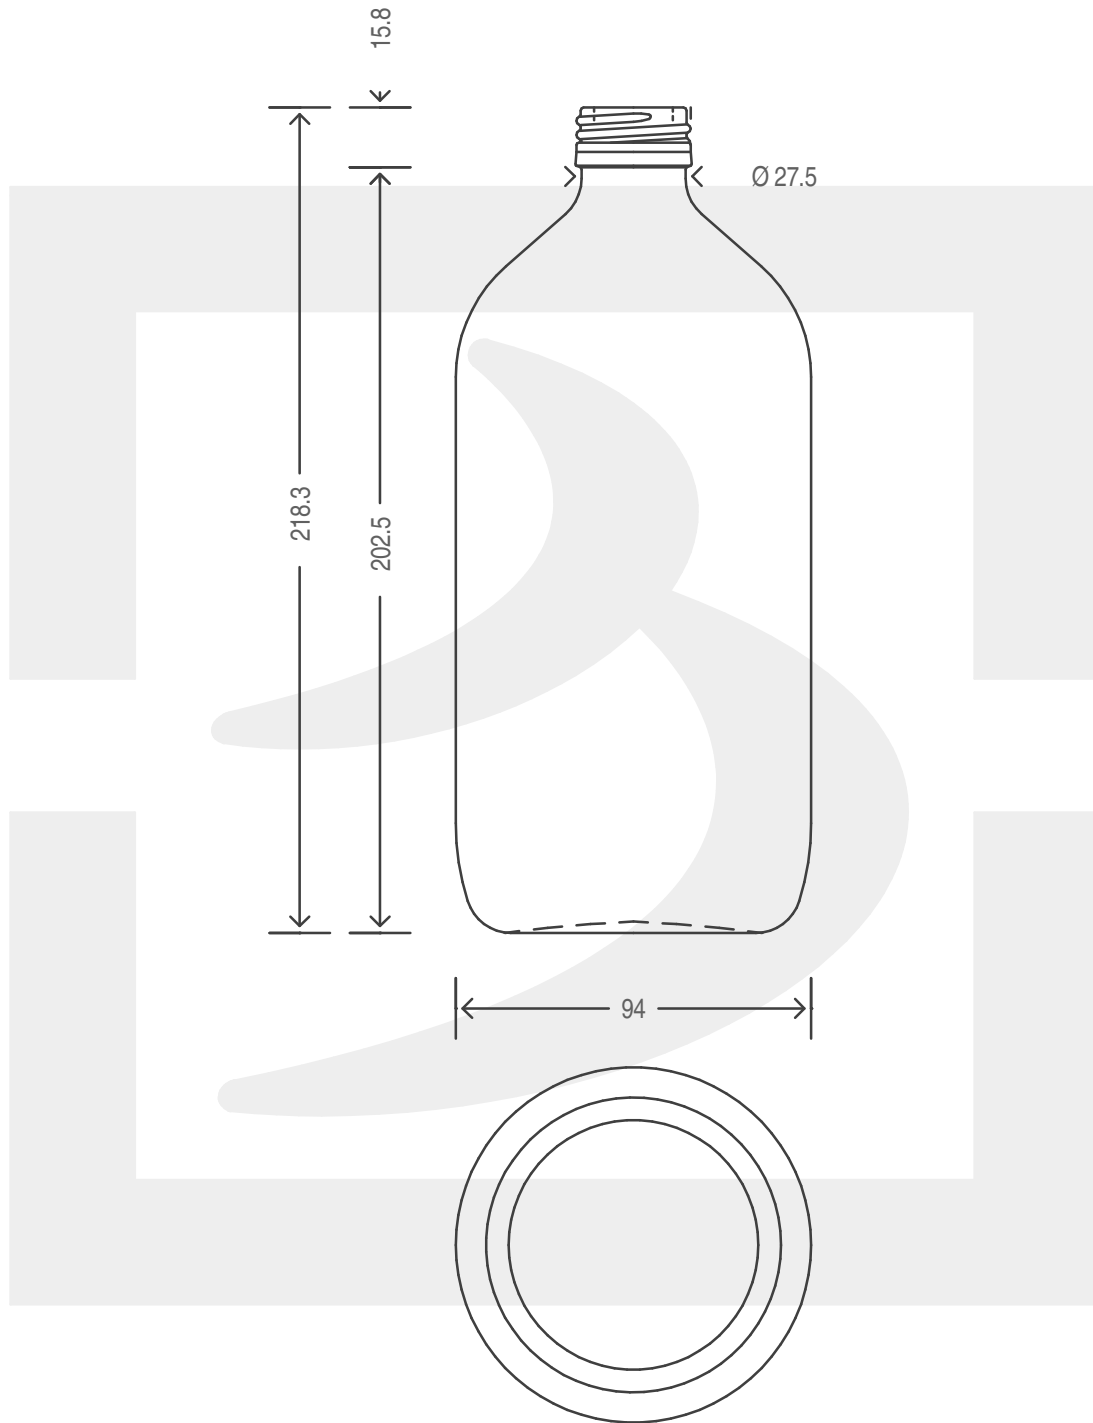

# FLACONE TONDO AM 1000 P 31,5

Colore : BIANCO  
Color : BIANCO

 **bruni glass**  
a **berlin packaging** company

www.bruniglass.com

SCALA: 1:2  
SCALE:

Capacità R.B. (c.c.) : Brimful cap. (c.c.) :	1000	Peso vetro (gr): Glass weight (gr):	500
Altezza tot (mm): Total height (mm):	218.3	Bocca: Finish:	PILFER-PROOF
Diametro corpo (mm): Body diameter (mm):	94	Min. foro passante (mm): Minimum through bore (mm):	

LE QUOTE SONO ESPRESSE IN mm  
DIMENSIONS ARE EXPRESSED IN mm

COD. ARTICOLO / ITEM CODE

**00679T1**

Data ultimo aggiornamento / Last update: 02/05/2019  
Origine / Source: 00679