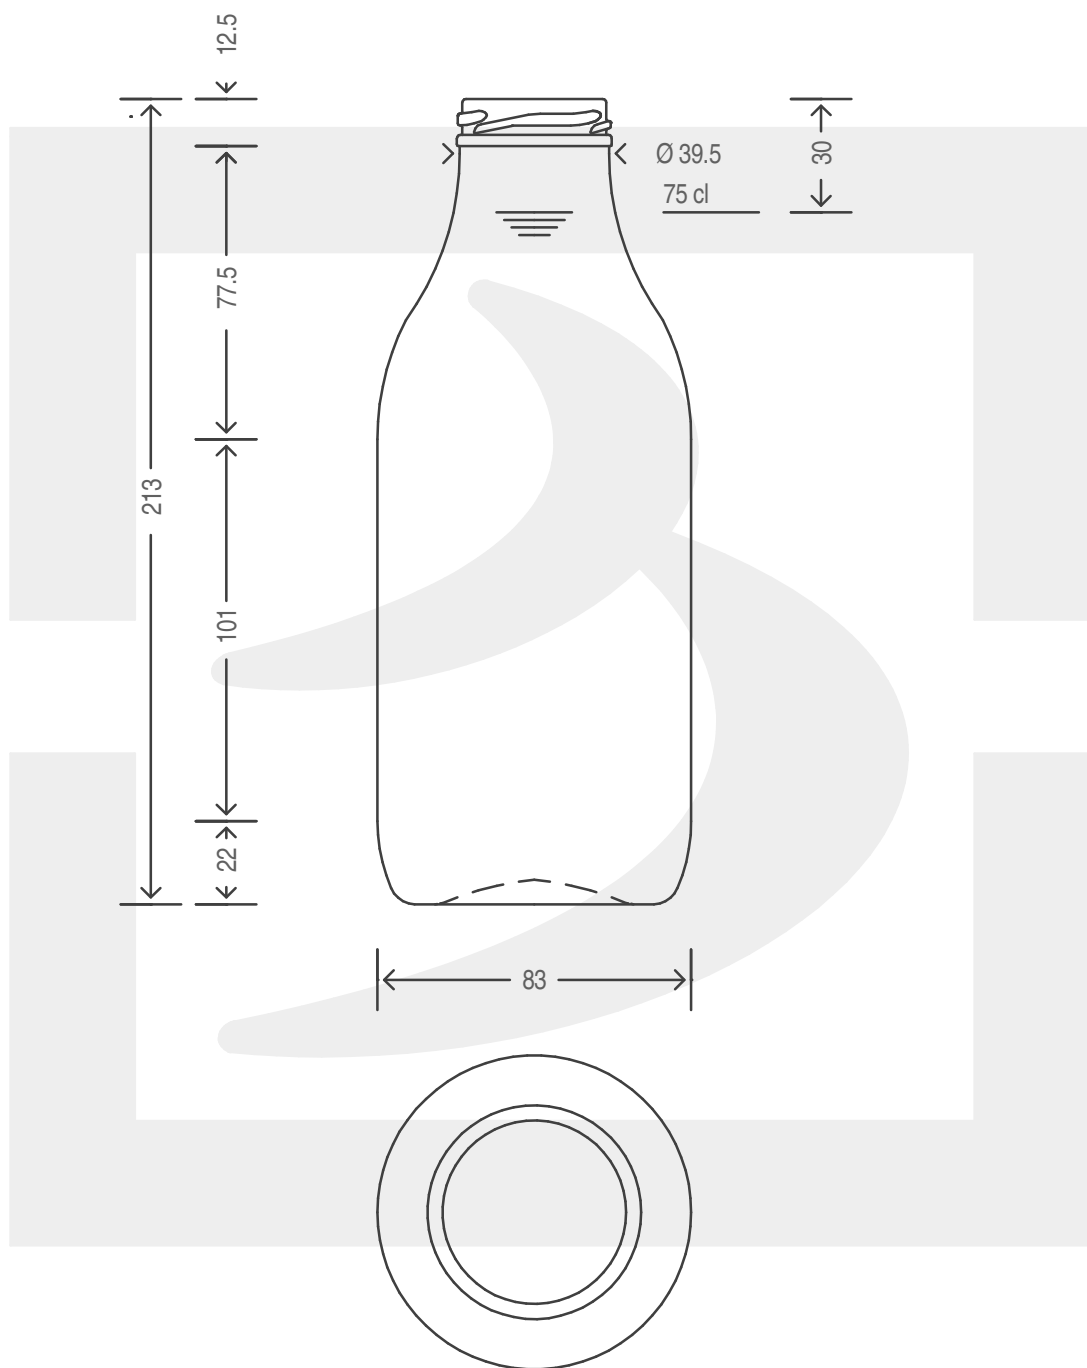

ARTICOLO / ITEM

BOT. LATTE 750 T 43 OI

Colore : BIANCO
Color :

SCALA: -
SCALE:

Capacità R.B. (c.c.) : Brimful cap. (c.c.) :	778	Peso vetro (gr): Glass weight (gr):	300
Altezza tot (mm): Total height (mm):	213	Bocca: Finish:	TWIST-OFF
Diametro corpo (mm): Body diameter (mm):	83	Min. foro passante (mm): Minimum through bore (mm):	

LE QUOTE SONO ESPRESSE IN mm
DIMENSIONS ARE EXPRESSED IN mm

COD. ARTICOLO / ITEM CODE
00648T2