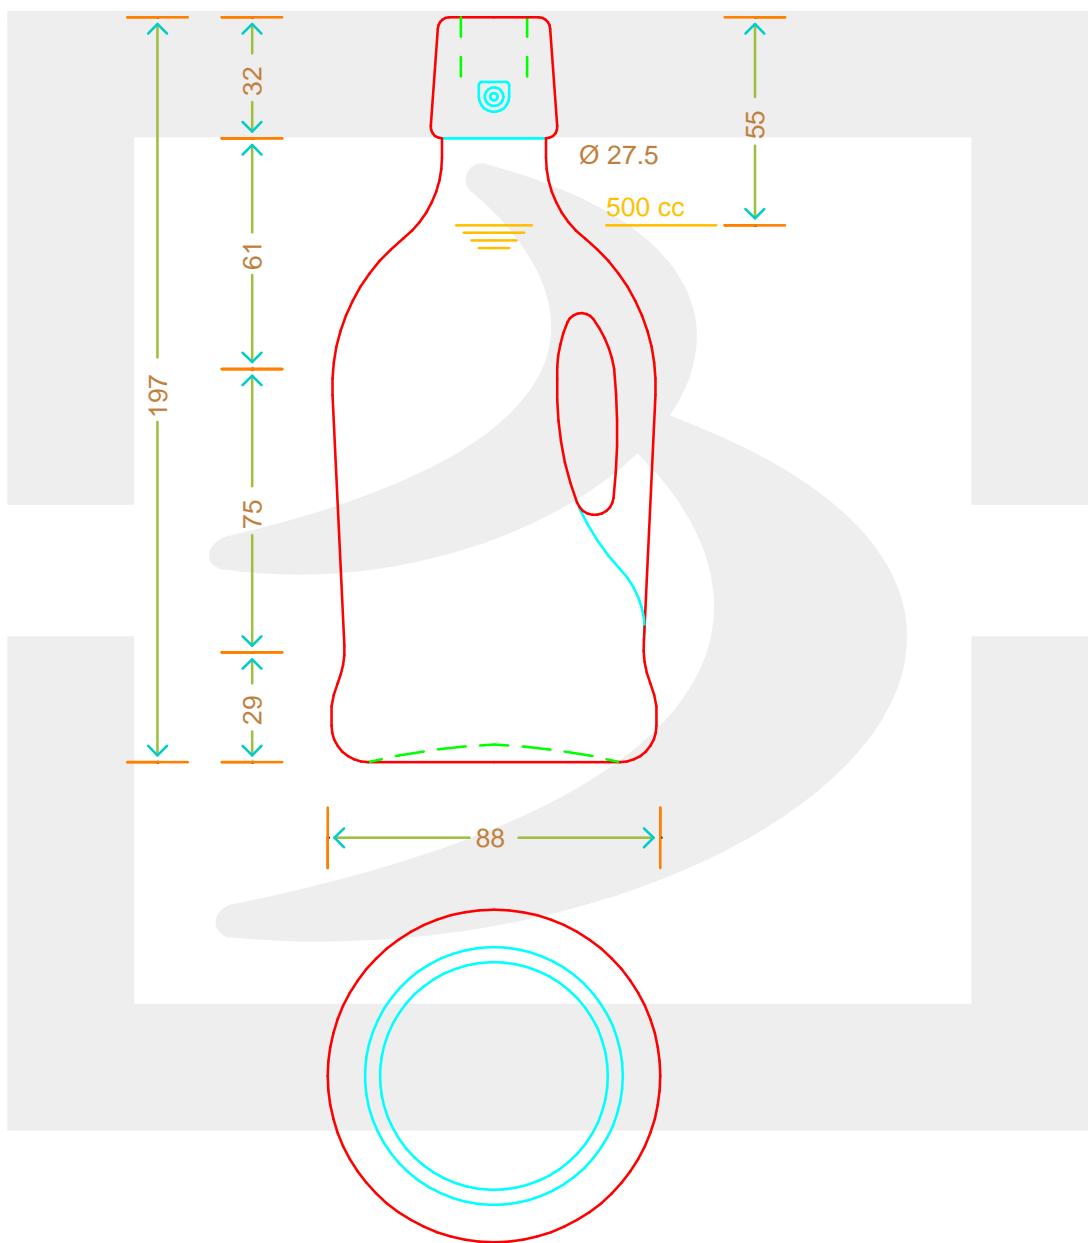

ARTICOLO / ITEM

BOT. SIPHON 500 TM *

Colore: BIANCO EXTRA
Color:

 **bruni glass**
a **berlin packaging** company

www.bruniglass.com

SCALA: -
SCALE:

Capacità R.B. (c.c.): Brimful cap. (c.c.):	514	Peso vetro (gr): Glass weight (gr):	500
Altezza tot (mm): Total height (mm):	198	Bocca: Finish:	TAPPO MECCANICO
Diametro corpo (mm): Body diameter (mm):	91	Min. foro passante (mm): Minimum through bore (mm):	

LE QUOTE SONO ESPRESSE IN mm
DIMENSIONS ARE EXPRESSED IN mm

COD. ARTICOLO / ITEM CODE

00558T1

Data ultimo aggiornamento / Last update: 02/05/2019
Origine / Source: 00558