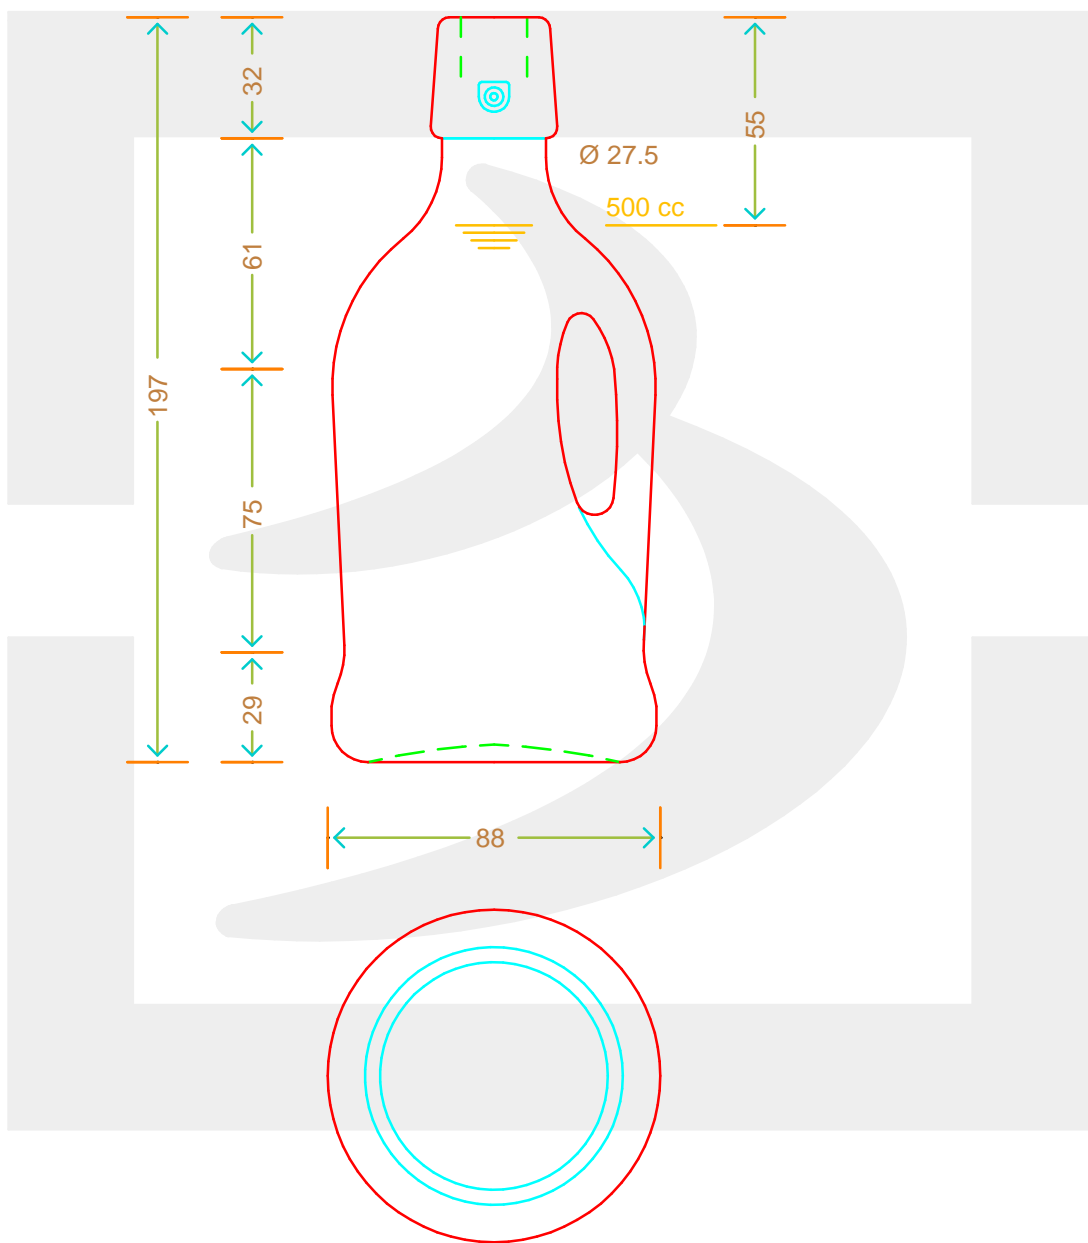

ARTICOLO / ITEM

BOT. SIPHON 500 TM *

Colore: BIANCO EXTRA
Color:

 **bruni glass**
a berlin packaging company

www.bruniglass.com

SCALA: -
SCALE:

Capacità R.B. (c.c.): Brimful cap. (c.c.):	514	Peso vetro (gr): Glass weight (gr):	500
Altezza tot (mm): Total height (mm):	198	Bocca: Finish:	TAPPO MECCANICO
Diametro corpo (mm): Body diameter (mm):	91	Min. foro passante (mm): Minimum through bore (mm):	

LE QUOTE SONO ESPRESSE IN mm
DIMENSIONS ARE EXPRESSED IN mm

COD. ARTICOLO / ITEM CODE

00558P2

Data ultimo aggiornamento / Last update: 02/05/2019
Origine / Source: 00558