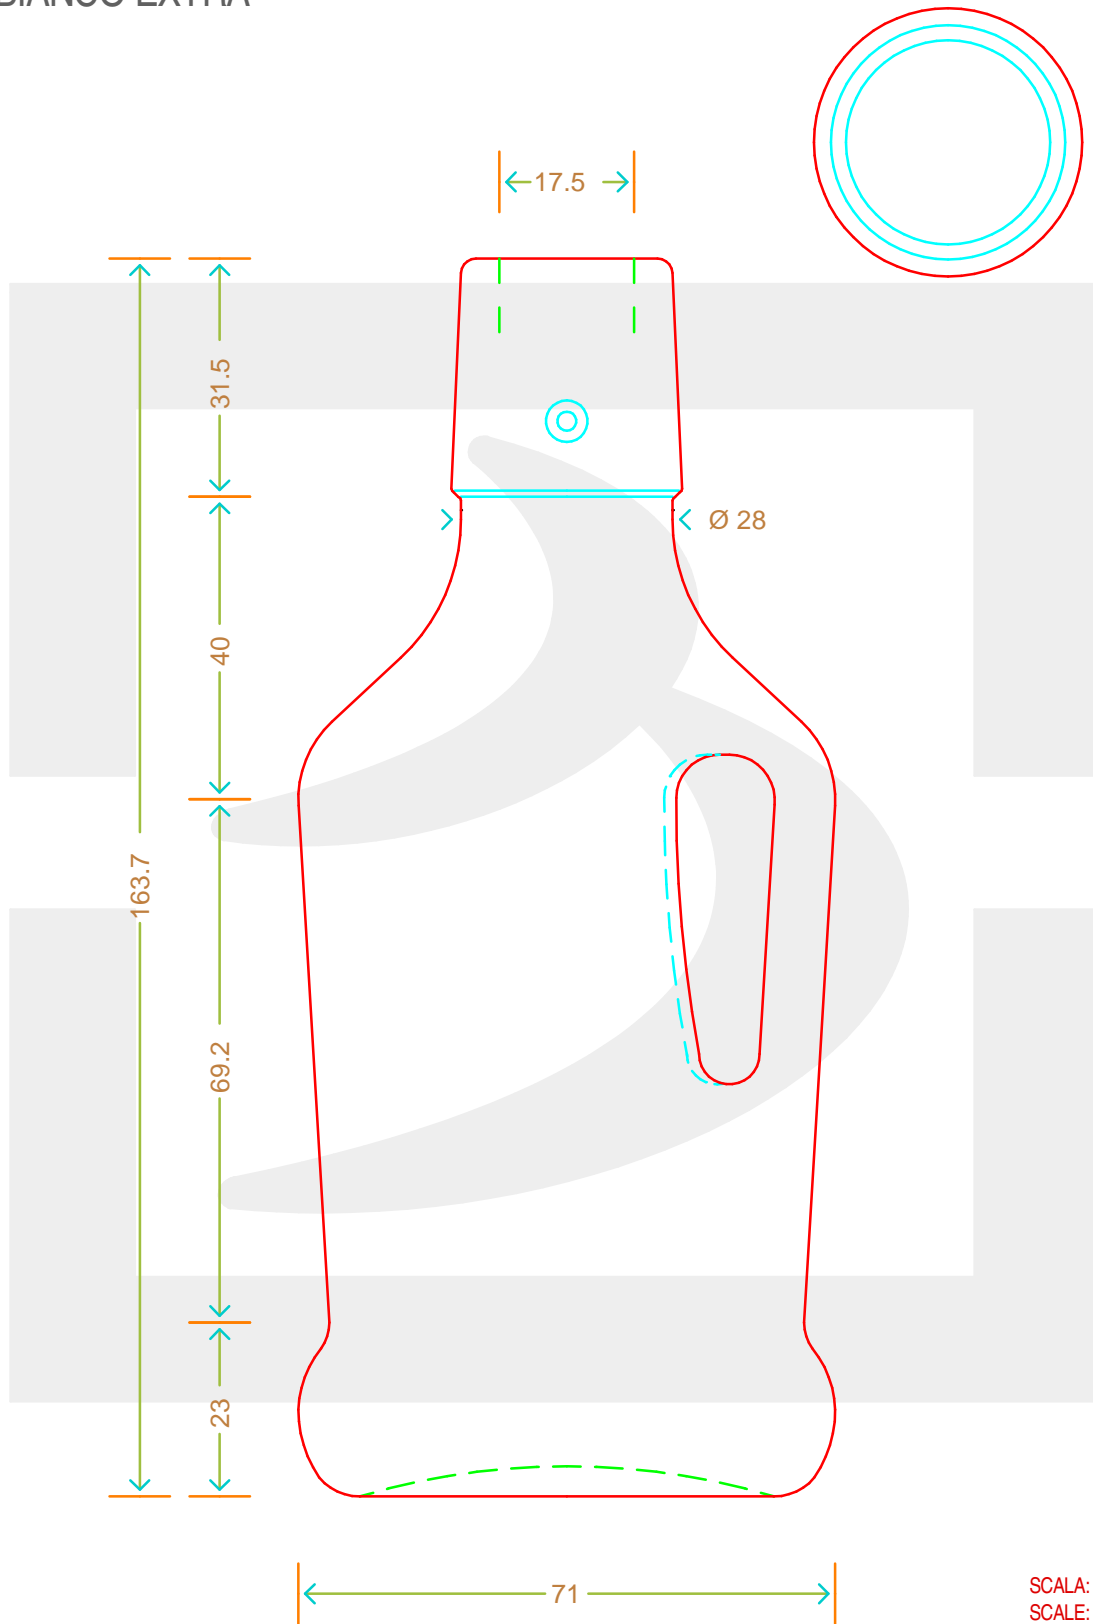

ARTICOLO / ITEM

BOT. SIPHON 250 TM *

Colore : BIANCO EXTRA
Color :

 **bruni glass**
a **berlin packaging** company

www.bruniglass.com

SCALA: -
SCALE: -

Capacità R.B. (c.c.) : Brimful cap. (c.c.) :	270	Peso vetro (gr): Glass weight (gr):	250
Altezza tot (mm): Total height (mm):	163.7	Bocca: Finish:	TAPPO MECCANICO
Diametro corpo (mm): Body diameter (mm):	71	Min. foro passante (mm): Minimum through bore (mm):	

LE QUOTE SONO ESPRESSE IN mm
DIMENSIONS ARE EXPRESSED IN mm

COD. ARTICOLO / ITEM CODE

00554P2

Data ultimo aggiornamento / Last update: 02/05/2019
Origine / Source: 00554