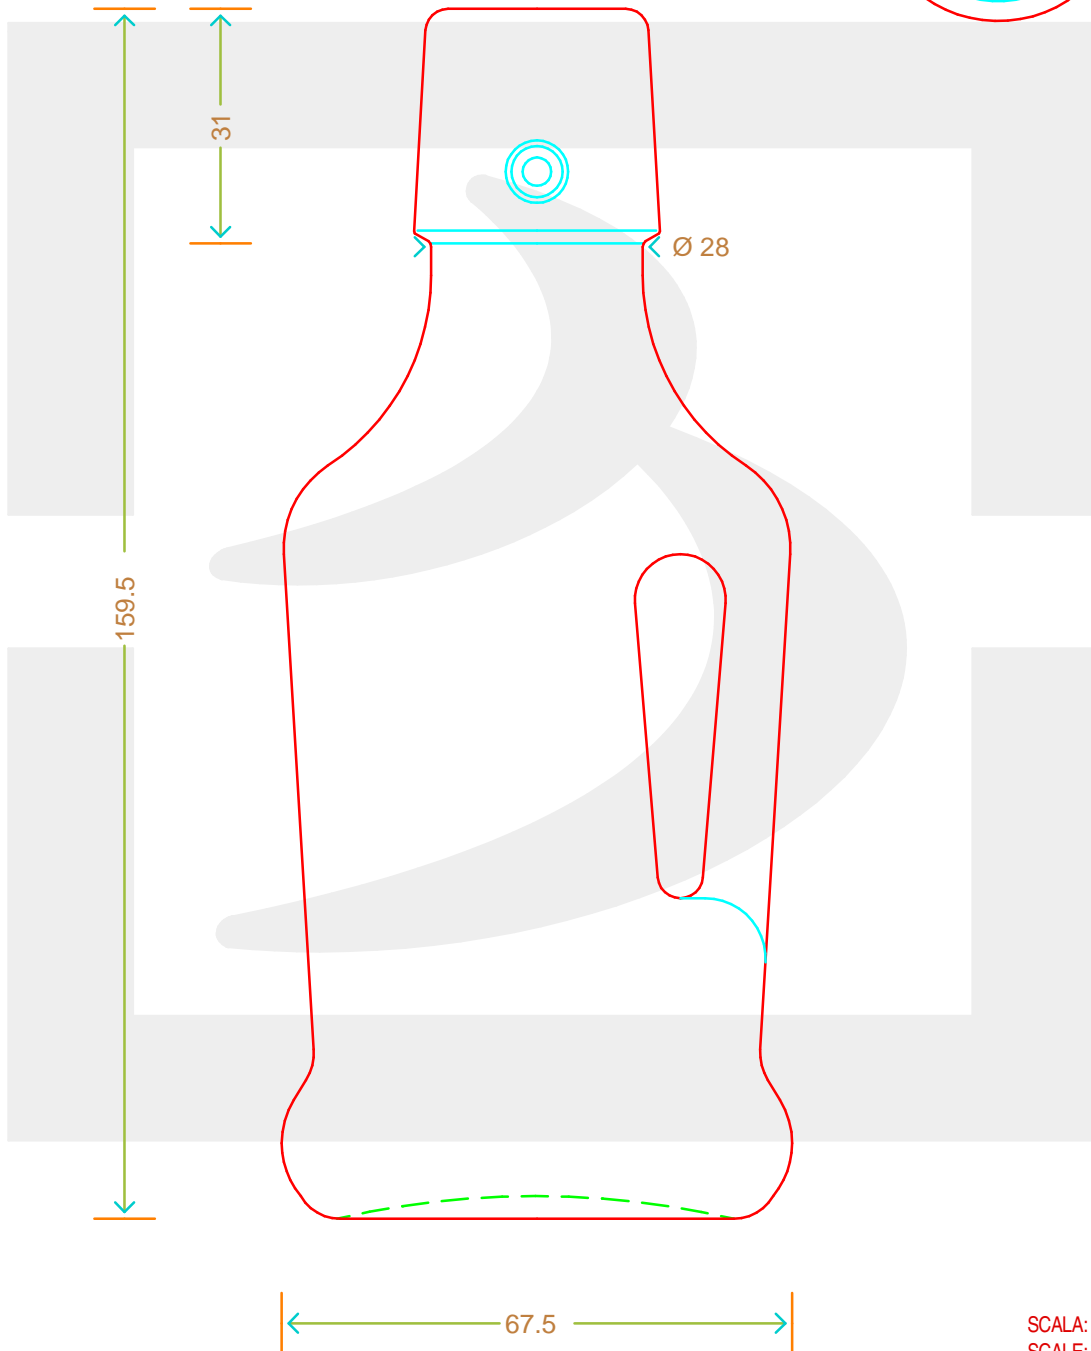

ARTICOLO / ITEM

BOT. SIPHON 200 TM

*

 **bruni glass**
a **berlin packaging** company

www.bruniglass.com

Colore :
Color : **BIANCO EXTRA**

SCALA:
SCALE: -

Capacità R.B. (c.c.) : Brimful cap. (c.c.) :	220	Peso vetro (gr): Glass weight (gr):	250
Altezza tot (mm): Total height (mm):	159.5	Bocca: Finish:	TAPPO MECCANICO
Diametro corpo (mm): Body diameter (mm):	67.5	Min. foro passante (mm): Minimum through bore (mm):	

LE QUOTE SONO ESPRESSE IN mm
DIMENSIONS ARE EXPRESSED IN mm

COD. ARTICOLO / ITEM CODE

00552T1

Data ultimo aggiornamento / Last update: 02/05/2019
Origine / Source: 00552