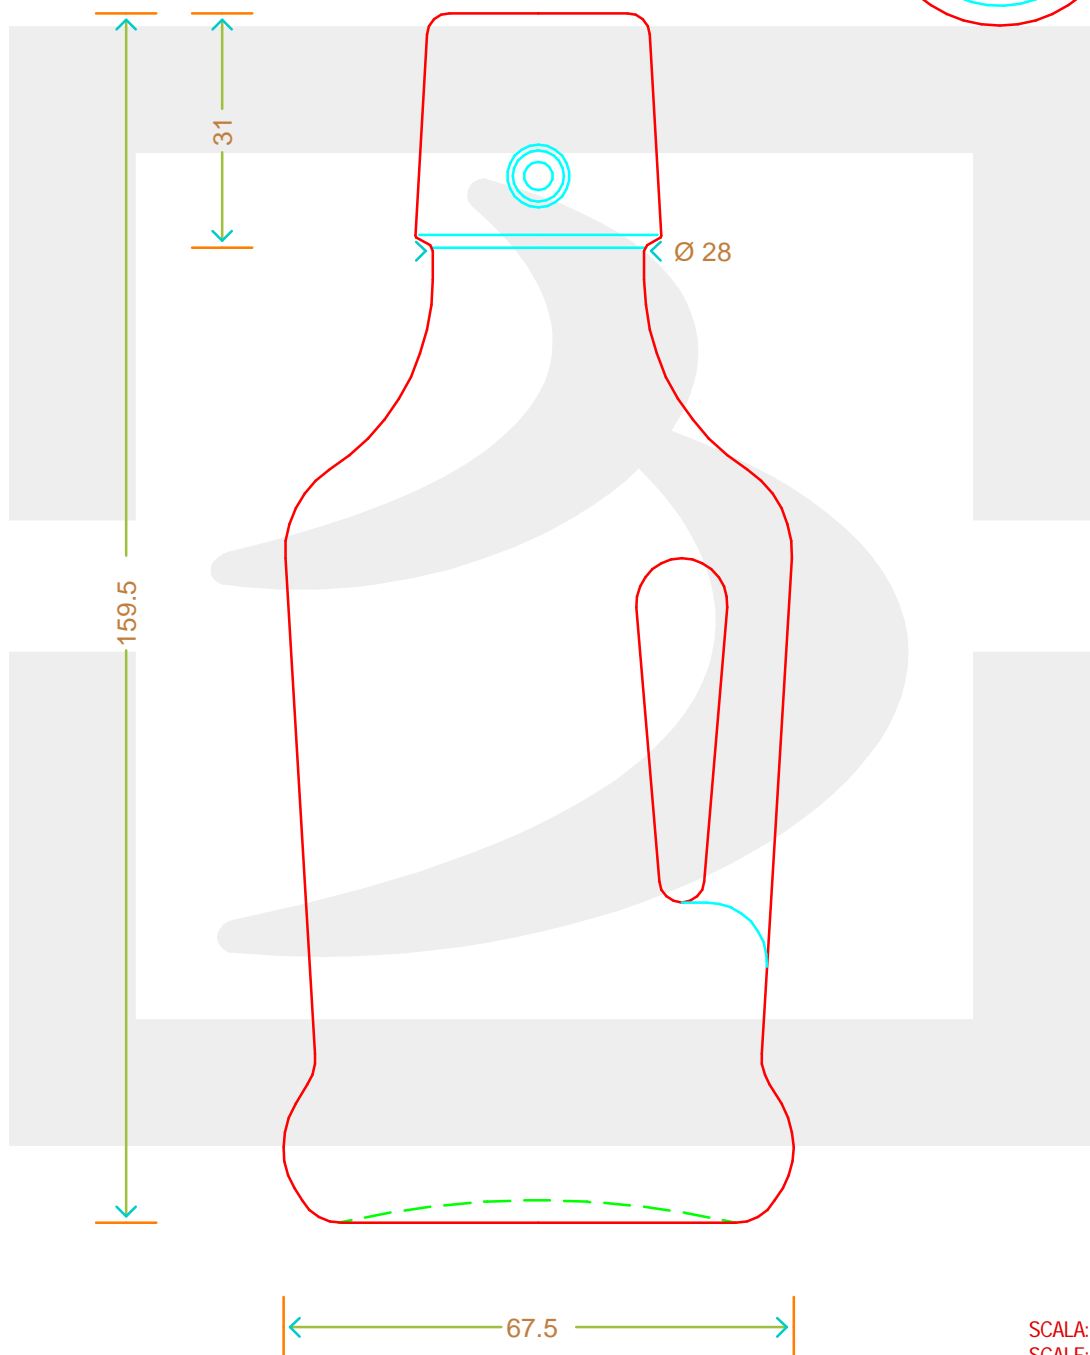

ARTICOLO / ITEM

BOT. SIPHON 200 TM

*

 **bruni glass**
a **berlin packaging** company

www.bruniglass.com

Colore : BIANCO EXTRA
Color :

SCALA: -
SCALE: -

Capacità R.B. (c.c.): Brimful cap. (c.c.):	220	Peso vetro (gr): Glass weight (gr):	250
Altezza tot (mm): Total height (mm):	159.5	Bocca: Finish:	TAPPO MECCANICO
Diametro corpo (mm): Body diameter (mm):	67.5	Min. foro passante (mm): Minimum through bore (mm):	

LE QUOTE SONO ESPRESSE IN mm
DIMENSIONS ARE EXPRESSED IN mm

COD. ARTICOLO / ITEM CODE
00552T1

Data ultimo aggiornamento / Last update: 26/08/2021
Origine / Source: 00552